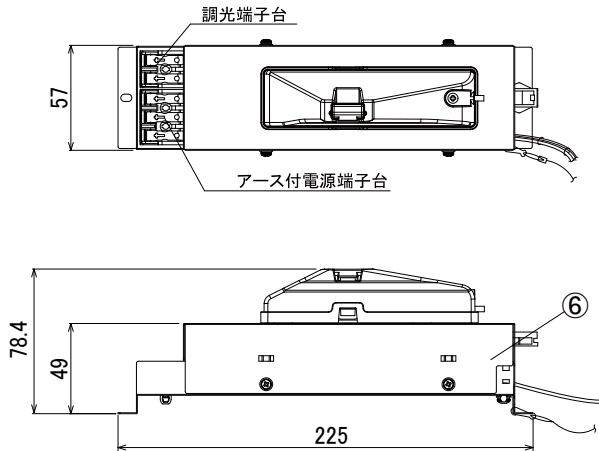

【埋込穴寸法】

※この商品はPWM調光対応です。別売の無線モジュールを使用する事で無線調光が可能になります。

光源色	色温度 (K)	中角		広角		消費電力 (W)			入力電流 (A)			中角		広角		消費電力 (W)			入力電流 (A)				
		品番(灯具)	器具光束 (lm)	品番(灯具)	器具光束 (lm)	100V	200V	242V	100V	200V	242V	品番(灯具)	器具光束 (lm)	品番(灯具)	器具光束 (lm)	100V	200V	242V	100V	200V	242V		
昼白色	5000	DL4N8-7W4BW-DLS	392	DL4N8-7W7BW-DLS	400							DL5N8-7W4BW-DLS	490	DL5N8-7W7BW-DLS	500								
白色	4000	DL4W8-7W4BW-DLS	388	DL4W8-7W7BW-DLS	396							DL5W8-7W4BW-DLS	485	DL5W8-7W7BW-DLS	495								
温白色	3500	DL4WW8-7W4BW-DLS	380	DL4WW8-7W7BW-DLS	388	3.4	3.7	3.9	0.034	0.022	0.019	DL5WW8-7W4BW-DLS	475	DL5WW8-7W7BW-DLS	485	4.3	4.6	4.8	0.044	0.026	0.024		
電球色	3000	DL4L38-7W4BW-DLS	368	DL4L38-7W7BW-DLS	376							DL5L38-7W4BW-DLS	461	DL5L38-7W7BW-DLS	470								
電球色	2700	DL4L28-7W4BW-DLS	349	DL4L28-7W7BW-DLS	356							DL5L28-7W4BW-DLS	436	DL5L28-7W7BW-DLS	445								
昼白色	5000	DL6N8-7W4BW-DLS	637	DL6N8-7W7BW-DLS	650							DL8N8-7W4BW-DLS	833	DL8N8-7W7BW-DLS	850								
白色	4000	DL6W8-7W4BW-DLS	631	DL6W8-7W7BW-DLS	644							DL8W8-7W4BW-DLS	825	DL8W8-7W7BW-DLS	842								
温白色	3500	DL6WW8-7W4BW-DLS	618	DL6WW8-7W7BW-DLS	631	5.4	5.2	5.4	0.055	0.031	0.029	DL8WW8-7W4BW-DLS	808	DL8WW8-7W7BW-DLS	825	7.3	7.7	7.7	0.074	0.041	0.039		
電球色	3000	DL6L38-7W4BW-DLS	599	DL6L38-7W7BW-DLS	611							DL8L38-7W4BW-DLS	783	DL8L38-7W7BW-DLS	799								
電球色	2700	DL6L28-7W4BW-DLS	567	DL6L28-7W7BW-DLS	579							DL8L28-7W4BW-DLS	741	DL8L28-7W7BW-DLS	757								