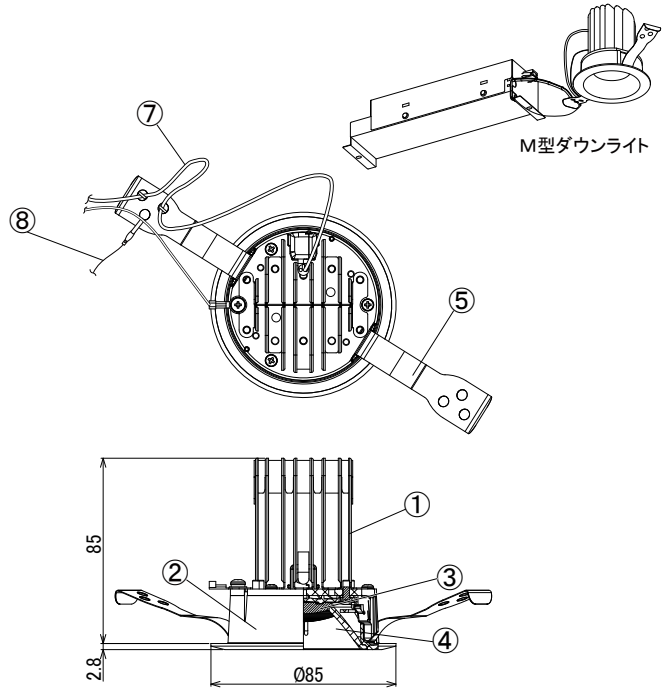

【埋込穴寸法】

※この商品はPWM調光対応です。別売の無線モジュールを使用する事で無線調光が可能になります。

光源色	色温度 (K)	中角		広角		消費電力 (W)			入力電流 (A)			中角		広角		消費電力 (W)			入力電流 (A)				
		品番(灯具)	器具光束 (lm)	品番(灯具)	器具光束 (lm)	100V	200V	242V	100V	200V	242V	品番(灯具)	器具光束 (lm)	品番(灯具)	器具光束 (lm)	100V	200V	242V	100V	200V	242V		
昼白色	5000	DL4N8-7W4BW-DLS	392	DL4N8-7W7BW-DLS	400							DL5N8-7W4BW-DLS	490	DL5N8-7W7BW-DLS	500								
白色	4000	DL4W8-7W4BW-DLS	388	DL4W8-7W7BW-DLS	396							DL5W8-7W4BW-DLS	485	DL5W8-7W7BW-DLS	495								
温白色	3500	DL4WW8-7W4BW-DLS	380	DL4WW8-7W7BW-DLS	388	3.4	3.7	3.9	0.034	0.022	0.019	DL5WW8-7W4BW-DLS	475	DL5WW8-7W7BW-DLS	485	4.3	4.6	4.8	0.044	0.026	0.024		
電球色	3000	DL4L38-7W4BW-DLS	368	DL4L38-7W7BW-DLS	376							DL5L38-7W4BW-DLS	461	DL5L38-7W7BW-DLS	470								
電球色	2700	DL4L28-7W4BW-DLS	349	DL4L28-7W7BW-DLS	356							DL5L28-7W4BW-DLS	436	DL5L28-7W7BW-DLS	445								
昼白色	5000	DL6N8-7W4BW-DLS	637	DL6N8-7W7BW-DLS	650							DL8N8-7W4BW-DLS	833	DL8N8-7W7BW-DLS	850								
白色	4000	DL6W8-7W4BW-DLS	631	DL6W8-7W7BW-DLS	644							DL8W8-7W4BW-DLS	825	DL8W8-7W7BW-DLS	842								
温白色	3500	DL6WW8-7W4BW-DLS	618	DL6WW8-7W7BW-DLS	631	5.4	5.2	5.4	0.055	0.031	0.029	DL8WW8-7W4BW-DLS	808	DL8WW8-7W7BW-DLS	825	7.3	7.7	7.7	0.074	0.041	0.039		
電球色	3000	DL6L38-7W4BW-DLS	599	DL6L38-7W7BW-DLS	611							DL8L38-7W4BW-DLS	783	DL8L38-7W7BW-DLS	799								
電球色	2700	DL6L28-7W4BW-DLS	567	DL6L28-7W7BW-DLS	579							DL8L28-7W4BW-DLS	741	DL8L28-7W7BW-DLS	757								