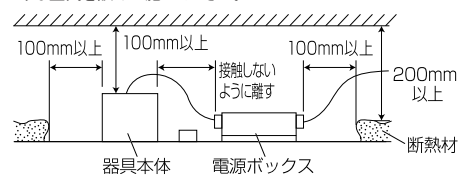

無線モジュールアドレスキー付

無線モジュールアドレスキー付

無線モジュール IR-LIM-DL1

アドレスキー

無線モジュール

9

注意 アドレスキーは灯具にあらかじめ挿入されています。抜かないように注意してください。

注意 灯具の交換およびアドレスキーの差し換えは、弊社営業担当または弊社指定の販売代理店に依頼してください。

使用上のご注意

- ●器具の近くや電圧状況の弱い場所では音響製品に雑音が入る場合があります。器具と音響製品を離してご使用ください。
- ●LEDにはバラツキがあるため、同一型番でも発光色、明るさが異なる場合があります。
- ●照射面や照射距離が近い場合、光ムラが発生する場合があります。
- ●照明器具の電源は、電子レンジやコピー機等の高ワット製品とは回路を分けてご使用ください。高ワット商品の使用時にちらつくことがあります。
- ●ビデオカメラや防犯カメラを通して照射された面を見た時の画像に、ちらつきや縞模様が見られる場合があります。
- ●粉塵・オイルミスト・引火性ガスや虫の発生する場所では使用しないでください。器具落下、感電、発熱、火災の原因となります。

9	無線モジュールアドレスキー付	—	1	
8	落下防止ワイヤー	170mm(フック含む)	1	
7	ハーネス	—	1	
6	電源ユニット	—	1	
5	取付用パネ	SUS(ステンレス鋼)	2	
4	リフレクター	ポリカーボネート	1	高反射白
3	LEDレンズ	PMMA	1	
2	フレーム	ポリカーボネート	1	白塗装
1	ヒートシンク	アルミ	1	
No.	部品名	材質	数量	備考

屋内 天井埋込専用			特記事項	
電源接続	アース付端子台		・PWM調光対応(無線モジュール未使用時)	
定格電圧	100-242V		・LiCONEX調光対応(無線モジュール使用時)	
周波数	50/60Hz		・演色性 Ra85	
器具質量	430g(ランプ、電源) 100g(無線モジュール)		・近接照射限度 0.3m	
作成	検図	承認	・設計寿命 40,000時間	
茂木	谷藤	八巻	変更日	2023年 03月 23日
			作成日	2018年 05月 22日
			アイリスオーヤマ株式会社