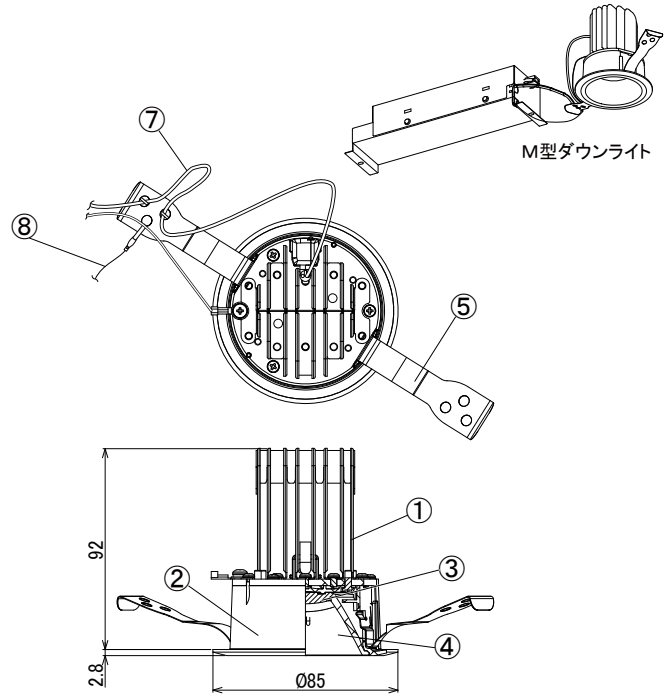

【埋込穴寸法】

※この商品はPWM調光対応です。別売の無線モジュールを使用する事で無線調光が可能になります。

光源色	色温度 (K)	中角		広角		消費電力 (W)			入力電流 (A)			中角		広角		消費電力 (W)			入力電流 (A)		
		品番(灯具)	器具光束 (lm)	品番(灯具)	器具光束 (lm)	100V	200V	242V	100V	200V	242V	品番(灯具)	器具光束 (lm)	品番(灯具)	器具光束 (lm)	100V	200V	242V	100V	200V	242V
昼白色	5000	DL4N8-7A4BW-DLS	360	DL4N8-7A7BW-DLS	368	3.4	3.7	3.9	0.034	0.022	0.019	DL5N8-7A4BW-DLS	450	DL5N8-7A7BW-DLS	460	4.3	4.6	4.8	0.044	0.026	0.024
	4000	DL4W8-7A4BW-DLS	356	DL4W8-7A7BW-DLS	364							DL5W8-7A4BW-DLS	446	DL5W8-7A7BW-DLS	455						
温白色	3500	DL4WW8-7A4BW-DLS	349	DL4WW8-7A7BW-DLS	357	5.4	5.2	5.4	0.055	0.031	0.029	DL5WW8-7A4BW-DLS	437	DL5WW8-7A7BW-DLS	446	7.3	7.7	7.7	0.074	0.041	0.039
電球色	3000	DL4L38-7A4BW-DLS	338	DL4L38-7A7BW-DLS	346							DL5L38-7A4BW-DLS	423	DL5L38-7A7BW-DLS	432						
電球色	2700	DL4L28-7A4BW-DLS	320	DL4L28-7A7BW-DLS	328							DL5L28-7A4BW-DLS	401	DL5L28-7A7BW-DLS	409						
昼白色	5000	DL6N8-7A4BW-DLS	585	DL6N8-7A7BW-DLS	598	7.3	7.7	7.7	0.074	0.041	0.039	DL8N8-7A4BW-DLS	765	DL8N8-7A7BW-DLS	782	0.074	0.041	0.039	0.074	0.041	0.039
	白色	4000	DL6W8-7A4BW-DLS	579	DL6W8-7A7BW-DLS							592	DL8W8-7A4BW-DLS	757	DL8W8-7A7BW-DLS						
温白色	3500	DL6WW8-7A4BW-DLS	567	DL6WW8-7A7BW-DLS	580							DL8WW8-7A4BW-DLS	742	DL8WW8-7A7BW-DLS	759						
電球色	3000	DL6L38-7A4BW-DLS	550	DL6L38-7A7BW-DLS	562							DL8L38-7A4BW-DLS	719	DL8L38-7A7BW-DLS	735						
電球色	2700	DL6L28-7A4BW-DLS	521	DL6L28-7A7BW-DLS	532							DL8L28-7A4BW-DLS	681	DL8L28-7A7BW-DLS	696						

9	無線モジュールアドレスキー付	—	1																				
8	落下防止ワイヤー	170mm(フック含む)	1																				
7	ハーネス	—	1																				
6	電源ユニット	—	1																				
5	取付用パネ	SUS(ステンレス鋼)	2																				
4	リフレクター	ポリカーボネート	1	アルミ蒸着																			
3	LEDレンズ	PMMA	1																				
2	フレーム	ポリカーボネート	1	白塗装																			
1	ヒートシンク	アルミ	1																				
No.	部品名	材質	数量	備考																			