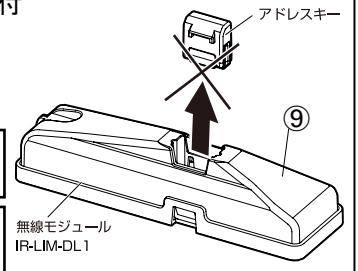

無線モジュールアドレスキー付

- ⚠ 注意 アドレスキーは灯具にあらかじめ挿入されています。抜かないように注意してください。
- ⚠ 注意 灯具の交換およびアドレスキーの差し換えは、弊社営業担当または弊社指定の販売代理店に依頼してください。