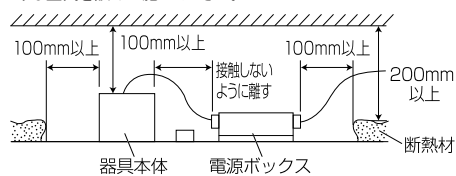

【埋込穴寸法】

※この商品はPWM調光対応です。別売の無線モジュールを使用する事で無線調光が可能になります。

光源色	色温度 (K)	中角		広角		消費電力 (W)			入力電流 (A)			中角		広角		消費電力 (W)			入力電流 (A)		
		品番(灯具)	器具光束 (lm)	品番(灯具)	器具光束 (lm)	100V	200V	242V	100V	200V	242V	品番(灯具)	器具光束 (lm)	品番(灯具)	器具光束 (lm)	100V	200V	242V	100V	200V	242V
昼白色	5000	DL4N8-7A4BW-DLS	360	DL4N8-7A7BW-DLS	368	3.4	3.7	3.9	0.034	0.022	0.019	DL5N8-7A4BW-DLS	450	DL5N8-7A7BW-DLS	460	4.3	4.6	4.8	0.044	0.026	0.024
	4000	DL4W8-7A4BW-DLS	356	DL4W8-7A7BW-DLS	364							DL5W8-7A4BW-DLS	446	DL5W8-7A7BW-DLS	455						
温白色	3500	DL4WW8-7A4BW-DLS	349	DL4WW8-7A7BW-DLS	357	5.4	5.2	5.4	0.055	0.031	0.029	DL5WW8-7A4BW-DLS	437	DL5WW8-7A7BW-DLS	446	7.3	7.7	7.7	0.074	0.041	0.039
電球色	3000	DL4L38-7A4BW-DLS	338	DL4L38-7A7BW-DLS	346							DL5L38-7A4BW-DLS	423	DL5L38-7A7BW-DLS	432						
電球色	2700	DL4L28-7A4BW-DLS	320	DL4L28-7A7BW-DLS	328							DL5L28-7A4BW-DLS	401	DL5L28-7A7BW-DLS	409						
昼白色	5000	DL6N8-7A4BW-DLS	585	DL6N8-7A7BW-DLS	598	7.3	7.7	7.7	0.074	0.041	0.039	DL8N8-7A4BW-DLS	765	DL8N8-7A7BW-DLS	782	0.074	0.041	0.039	0.074	0.041	0.039
	白色	4000	DL6W8-7A4BW-DLS	579	DL6W8-7A7BW-DLS							592	DL8W8-7A4BW-DLS	757	DL8W8-7A7BW-DLS						
温白色	3500	DL6WW8-7A4BW-DLS	567	DL6WW8-7A7BW-DLS	580							DL8WW8-7A4BW-DLS	742	DL8WW8-7A7BW-DLS	759						
電球色	3000	DL6L38-7A4BW-DLS	550	DL6L38-7A7BW-DLS	562							DL8L38-7A4BW-DLS	719	DL8L38-7A7BW-DLS	735						
電球色	2700	DL6L28-7A4BW-DLS	521	DL6L28-7A7BW-DLS	532							DL8L28-7A4BW-DLS	681	DL8L28-7A7BW-DLS	696						

(※1) 保証値ではありません。

安全に関するご注意

- 断熱材、防音材をかぶせた状態で使用しないでください。火災の原因になります。設置の際は、器具と断熱材、防音材、造営材等と、図のような空間を設けて施工ください。
- ロックウール等のやわらかい天井に取り付けしないでください。天井材破損、器具落下の原因になります。
- 接地(アース)工事を確実に行ってください。電源には接地工が必要です。入力電圧が150V以上300V以下のものはD種(第3種)接地工事を「電気設備技術基準」に準じて施工してください。
- 接地工事が不完全な場合、感電の原因になります。
- この器具は屋内専用で、5~35℃・湿度10~85%の範囲でご使用下さい。
- 器具は下向き以外で使用しないでください。また、傾斜天井、壁などには取り付けできません。発熱により寿命が短くなる原因になります。
- 点灯時、光を直視しないでください。目を痛める可能性があります。