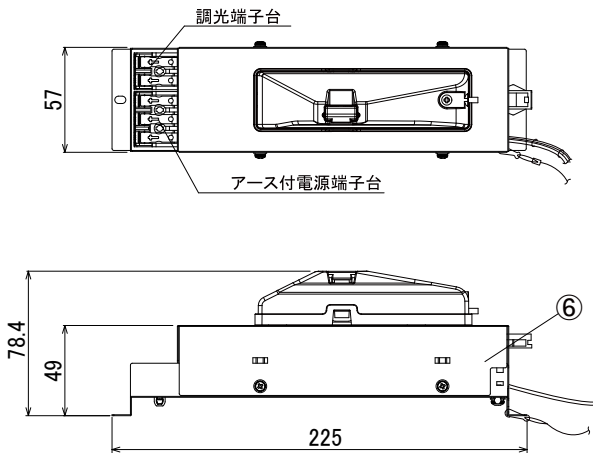

【埋込穴寸法】

※この商品はPWM調光対応です。別売の無線モジュールを使用する事で無線調光が可能になります。

光源色	色温度 (K)	中角		広角		消費電力 (W)			入力電流 (A)			中角		広角		消費電力 (W)			入力電流 (A)		
		品番(灯具)	器具光束 (lm)	品番(灯具)	器具光束 (lm)	100V	200V	242V	100V	200V	242V	品番(灯具)	器具光束 (lm)	品番(灯具)	器具光束 (lm)	100V	200V	242V	100V	200V	242V
昼白色	5000	DL4N8-7A4BW-DLS	360	DL4N8-7A7BW-DLS	368	3.4	3.7	3.9	0.034	0.022	0.019	DL5N8-7A4BW-DLS	450	DL5N8-7A7BW-DLS	460	4.3	4.6	4.8	0.044	0.026	0.024
	4000	DL4W8-7A4BW-DLS	356	DL4W8-7A7BW-DLS	364							DL5W8-7A4BW-DLS	446	DL5W8-7A7BW-DLS	455						
温白色	3500	DL4WW8-7A4BW-DLS	349	DL4WW8-7A7BW-DLS	357	5.4	5.2	5.4	0.055	0.031	0.029	DL5WW8-7A4BW-DLS	437	DL5WW8-7A7BW-DLS	446	7.3	7.7	7.7	0.074	0.041	0.039
電球色	3000	DL4L38-7A4BW-DLS	338	DL4L38-7A7BW-DLS	346							DL5L38-7A4BW-DLS	423	DL5L38-7A7BW-DLS	432						
電球色	2700	DL4L28-7A4BW-DLS	320	DL4L28-7A7BW-DLS	328							DL5L28-7A4BW-DLS	401	DL5L28-7A7BW-DLS	409						
昼白色	5000	DL6N8-7A4BW-DLS	585	DL6N8-7A7BW-DLS	598	7.3	7.7	7.7	0.074	0.041	0.039	DL8N8-7A4BW-DLS	765	DL8N8-7A7BW-DLS	782	0.074	0.041	0.039	0.074	0.041	0.039
	白色	4000	DL6W8-7A4BW-DLS	579	DL6W8-7A7BW-DLS							592	DL8W8-7A4BW-DLS	757	DL8W8-7A7BW-DLS						
温白色	3500	DL6WW8-7A4BW-DLS	567	DL6WW8-7A7BW-DLS	580							DL8WW8-7A4BW-DLS	742	DL8WW8-7A7BW-DLS	759						
電球色	3000	DL6L38-7A4BW-DLS	550	DL6L38-7A7BW-DLS	562							DL8L38-7A4BW-DLS	719	DL8L38-7A7BW-DLS	735						
電球色	2700	DL6L28-7A4BW-DLS	521	DL6L28-7A7BW-DLS	532							DL8L28-7A4BW-DLS	681	DL8L28-7A7BW-DLS	696						