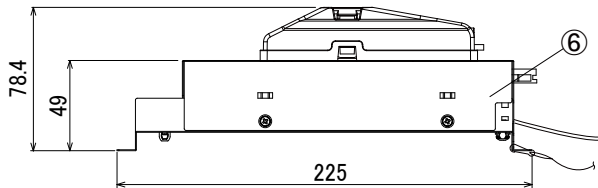

【埋込穴寸法】

※この商品はPWM調光対応です。別売の無線モジュールを使用する事で無線調光が可能になります。

光源色	色温度 (K)	中角		広角		消費電力 (W)			入力電流 (A)			中角		広角		消費電力 (W)			入力電流 (A)		
		品番 (灯具)	器具光束 (lm)	品番 (灯具)	器具光束 (lm)	100V	200V	242V	100V	200V	242V	品番 (灯具)	器具光束 (lm)	品番 (灯具)	器具光束 (lm)	100V	200V	242V	100V	200V	242V
昼白色	5000	DL4N8-10W4BW-DLS	392	DL4N8-10W7BW-DLS	400	3.4	3.7	3.9	0.034	0.022	0.019	DL5N8-10W4BW-DLS	490	DL5N8-10W7BW-DLS	500	4.3	4.6	4.8	0.044	0.026	0.024
	4000	DL4W8-10W4BW-DLS	388	DL4W8-10W7BW-DLS	396							DL5W8-10W4BW-DLS	485	DL5W8-10W7BW-DLS	495						
温白色	3500	DL4WW8-10W4BW-DLS	380	DL4WW8-10W7BW-DLS	388	5.4	5.2	5.4	0.055	0.031	0.029	DL5WW8-10W4BW-DLS	475	DL5WW8-10W7BW-DLS	485	7.3	7.7	7.7	0.074	0.041	0.039
電球色	3000	DL4L38-10W4BW-DLS	368	DL4L38-10W7BW-DLS	376							DL5L38-10W4BW-DLS	461	DL5L38-10W7BW-DLS	470						
電球色	2700	DL4L28-10W4BW-DLS	349	DL4L28-10W7BW-DLS	356							DL5L28-10W4BW-DLS	436	DL5L28-10W7BW-DLS	445						
昼白色	5000	DL6N8-10W4BW-DLS	637	DL6N8-10W7BW-DLS	650	7.3	7.7	7.7	0.074	0.041	0.039	DL8N8-10W4BW-DLS	833	DL8N8-10W7BW-DLS	850	7.3	7.7	7.7	0.074	0.041	0.039
	白色	4000	DL6W8-10W4BW-DLS	631	DL6W8-10W7BW-DLS							644	DL8W8-10W4BW-DLS	825	DL8W8-10W7BW-DLS						
温白色	3500	DL6WW8-10W4BW-DLS	618	DL6WW8-10W7BW-DLS	631							DL8WW8-10W4BW-DLS	808	DL8WW8-10W7BW-DLS	825						
電球色	3000	DL6L38-10W4BW-DLS	599	DL6L38-10W7BW-DLS	611							DL8L38-10W4BW-DLS	783	DL8L38-10W7BW-DLS	799						
電球色	2700	DL6L28-10W4BW-DLS	567	DL6L28-10W7BW-DLS	579							DL8L28-10W4BW-DLS	741	DL8L28-10W7BW-DLS	757						