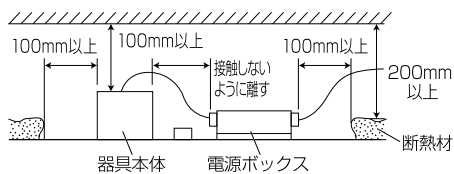

安全に関するご注意

■断熱材、防音材をかぶせた状態で使用しないでください。火災の原因になります。設置の際は、器具と断熱材、防音材、造営材等と、図のような空間を設けて施工してください。

- ■ロックウール等のやわらかい天井に取り付けしないでください。天井材破損、器具落下の原因になります。
- ■接地(アース)工事を確実に行ってください。電源には接地工事が必要です。入力電圧が150V以上300V以下のものはD種(第3種)接地工事を「電気設備技術基準」に準じて施工してください。
- ■接地工事が不完全な場合、感電の原因になります。
- ■この器具は屋内専用で、5~35℃・湿度10~85%の範囲でご使用下さい。
- ■器具は下向き以外で使用しないでください。また、傾斜天井、壁などには取り付けできません。発熱により寿命が短くなる原因になります。
- ■点灯時、光を直視しないでください。目を痛める可能性があります。

無線モジュールアドレスキー付

注意 アドレスキーは灯具にあらかじめ挿入されています。抜かないように注意してください。

注意 灯具の交換およびアドレスキーの差し換えは、弊社営業担当または弊社指定の販売代理店に依頼してください。