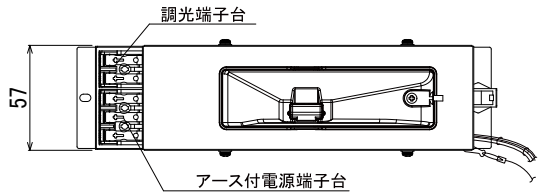

【埋込穴寸法】

※この商品はPWM調光対応です。別売の無線モジュールを使用する事で無線調光が可能になります。

光源色	色温度 (K)	中角		広角		消費電力 (W)			入力電流 (A)			中角		広角		消費電力 (W)			入力電流 (A)		
		品番 (灯具)	器具光束 (lm)	品番 (灯具)	器具光束 (lm)	100V	200V	242V	100V	200V	242V	品番 (灯具)	器具光束 (lm)	品番 (灯具)	器具光束 (lm)	100V	200V	242V	100V	200V	242V
昼白色	5000	DL4N8-10W4BW-DLS	392	DL4N8-10W7BW-DLS	400	3.4	3.7	3.9	0.034	0.022	0.019	DL5N8-10W4BW-DLS	490	DL5N8-10W7BW-DLS	500	4.3	4.6	4.8	0.044	0.026	0.024
	4000	DL4W8-10W4BW-DLS	388	DL4W8-10W7BW-DLS	396							DL5W8-10W4BW-DLS	485	DL5W8-10W7BW-DLS	495						
温白色	3500	DL4WW8-10W4BW-DLS	380	DL4WW8-10W7BW-DLS	388	5.4	5.2	5.4	0.055	0.031	0.029	DL5WW8-10W4BW-DLS	475	DL5WW8-10W7BW-DLS	485	7.3	7.7	7.7	0.074	0.041	0.039
電球色	3000	DL4L38-10W4BW-DLS	368	DL4L38-10W7BW-DLS	376							DL5L38-10W4BW-DLS	461	DL5L38-10W7BW-DLS	470						
電球色	2700	DL4L28-10W4BW-DLS	349	DL4L28-10W7BW-DLS	356							DL5L28-10W4BW-DLS	436	DL5L28-10W7BW-DLS	445						
昼白色	5000	DL6N8-10W4BW-DLS	637	DL6N8-10W7BW-DLS	650	7.3	7.7	7.7	0.074	0.041	0.039	DL8N8-10W4BW-DLS	833	DL8N8-10W7BW-DLS	850	7.3	7.7	7.7	0.074	0.041	0.039
	白色	4000	DL6W8-10W4BW-DLS	631	DL6W8-10W7BW-DLS							644	DL8W8-10W4BW-DLS	825	DL8W8-10W7BW-DLS						
温白色	3500	DL6WW8-10W4BW-DLS	618	DL6WW8-10W7BW-DLS	631							DL8WW8-10W4BW-DLS	808	DL8WW8-10W7BW-DLS	825						
電球色	3000	DL6L38-10W4BW-DLS	599	DL6L38-10W7BW-DLS	611							DL8L38-10W4BW-DLS	783	DL8L38-10W7BW-DLS	799						
電球色	2700	DL6L28-10W4BW-DLS	567	DL6L28-10W7BW-DLS	579							DL8L28-10W4BW-DLS	741	DL8L28-10W7BW-DLS	757						