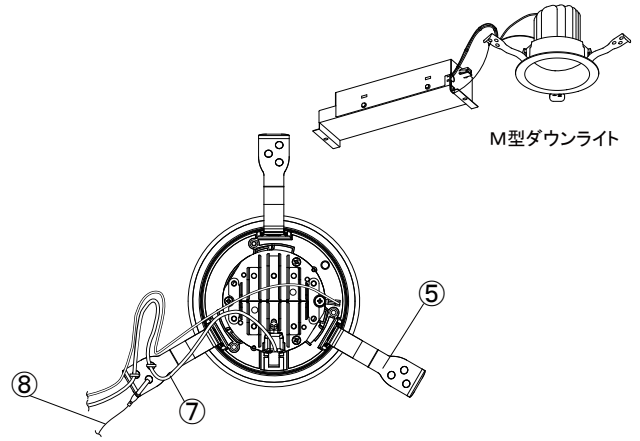

【埋込穴寸法】

※この商品はPWM調光対応です。別売の無線モジュールを使用する事で無線調光が可能になります。

光源色	色温度 (K)	中角		広角		消費電力 (W)			入力電流 (A)			中角		広角		消費電力 (W)			入力電流 (A)		
		品番 (灯具)	器具光束 (lm)	品番 (灯具)	器具光束 (lm)	100V	200V	242V	100V	200V	242V	品番 (灯具)	器具光束 (lm)	品番 (灯具)	器具光束 (lm)	100V	200V	242V	100V	200V	242V
昼白色	5000	DL4N8-10W4BW-DLS	392	DL4N8-10W7BW-DLS	400	3.4	3.7	3.9	0.034	0.022	0.019	DL5N8-10W4BW-DLS	490	DL5N8-10W7BW-DLS	500	4.3	4.6	4.8	0.044	0.026	0.024
	4000	DL4W8-10W4BW-DLS	388	DL4W8-10W7BW-DLS	396							DL5W8-10W4BW-DLS	485	DL5W8-10W7BW-DLS	495						
温白色	3500	DL4WW8-10W4BW-DLS	380	DL4WW8-10W7BW-DLS	388	5.4	5.2	5.4	0.055	0.031	0.029	DL5WW8-10W4BW-DLS	475	DL5WW8-10W7BW-DLS	485	7.3	7.7	7.7	0.074	0.041	0.039
電球色	3000	DL4L38-10W4BW-DLS	368	DL4L38-10W7BW-DLS	376							DL5L38-10W4BW-DLS	461	DL5L38-10W7BW-DLS	470						
電球色	2700	DL4L28-10W4BW-DLS	349	DL4L28-10W7BW-DLS	356							DL5L28-10W4BW-DLS	436	DL5L28-10W7BW-DLS	445						
昼白色	5000	DL6N8-10W4BW-DLS	637	DL6N8-10W7BW-DLS	650	7.3	7.7	7.7	0.074	0.041	0.039	DL8N8-10W4BW-DLS	833	DL8N8-10W7BW-DLS	850	7.3	7.7	7.7	0.074	0.041	0.039
	白色	4000	DL6W8-10W4BW-DLS	631	DL6W8-10W7BW-DLS							644	DL8W8-10W4BW-DLS	825	DL8W8-10W7BW-DLS						
温白色	3500	DL6WW8-10W4BW-DLS	618	DL6WW8-10W7BW-DLS	631							DL8WW8-10W4BW-DLS	808	DL8WW8-10W7BW-DLS	825						
電球色	3000	DL6L38-10W4BW-DLS	599	DL6L38-10W7BW-DLS	611							DL8L38-10W4BW-DLS	783	DL8L38-10W7BW-DLS	799						
電球色	2700	DL6L28-10W4BW-DLS	567	DL6L28-10W7BW-DLS	579							DL8L28-10W4BW-DLS	741	DL8L28-10W7BW-DLS	757						