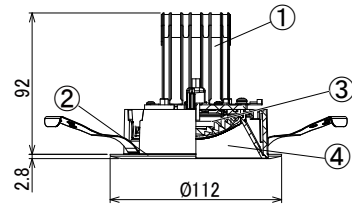

【埋込穴寸法】

※この商品はPWM調光対応です。別売の無線モジュールを使用する事で無線調光が可能になります。

光源色	色温度 (K)	中角		広角		消費電力 (W)			入力電流 (A)			中角		広角		消費電力 (W)			入力電流 (A)		
		品番 (灯具)	器具光束 (lm)	品番 (灯具)	器具光束 (lm)	100V	200V	242V	100V	200V	242V	品番 (灯具)	器具光束 (lm)	品番 (灯具)	器具光束 (lm)	100V	200V	242V	100V	200V	242V
昼白色	5000	DL4N8-10W4BW-DLS	392	DL4N8-10W7BW-DLS	400	3.4	3.7	3.9	0.034	0.022	0.019	DL5N8-10W4BW-DLS	490	DL5N8-10W7BW-DLS	500	4.3	4.6	4.8	0.044	0.026	0.024
	4000	DL4W8-10W4BW-DLS	388	DL4W8-10W7BW-DLS	396							DL5W8-10W4BW-DLS	485	DL5W8-10W7BW-DLS	495						
温白色	3500	DL4WW8-10W4BW-DLS	380	DL4WW8-10W7BW-DLS	388	5.4	5.2	5.4	0.055	0.031	0.029	DL5WW8-10W4BW-DLS	475	DL5WW8-10W7BW-DLS	485	7.3	7.7	7.7	0.074	0.041	0.039
電球色	3000	DL4L38-10W4BW-DLS	368	DL4L38-10W7BW-DLS	376							DL5L38-10W4BW-DLS	461	DL5L38-10W7BW-DLS	470						
電球色	2700	DL4L28-10W4BW-DLS	349	DL4L28-10W7BW-DLS	356							DL5L28-10W4BW-DLS	436	DL5L28-10W7BW-DLS	445						
昼白色	5000	DL6N8-10W4BW-DLS	637	DL6N8-10W7BW-DLS	650	7.3	7.7	7.7	0.074	0.041	0.039	DL8N8-10W4BW-DLS	833	DL8N8-10W7BW-DLS	850	7.3	7.7	7.7	0.074	0.041	0.039
	白色	4000	DL6W8-10W4BW-DLS	631	DL6W8-10W7BW-DLS							644	DL8W8-10W4BW-DLS	825	DL8W8-10W7BW-DLS						
温白色	3500	DL6WW8-10W4BW-DLS	618	DL6WW8-10W7BW-DLS	631							DL8WW8-10W4BW-DLS	808	DL8WW8-10W7BW-DLS	825						
電球色	3000	DL6L38-10W4BW-DLS	599	DL6L38-10W7BW-DLS	611							DL8L38-10W4BW-DLS	783	DL8L38-10W7BW-DLS	799						
電球色	2700	DL6L28-10W4BW-DLS	567	DL6L28-10W7BW-DLS	579							DL8L28-10W4BW-DLS	741	DL8L28-10W7BW-DLS	757						