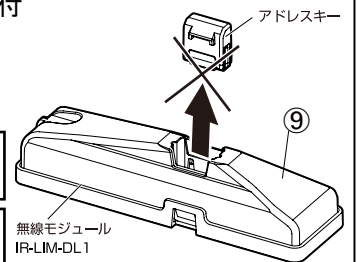

使用上のご注意

- ●器具の近くや電波状況の弱い場所では音響製品に雑音が入る場合があります。器具と音響製品を離してご使用ください。
- ●LEDにはバラツキがあるため、同一型番でも発光色、明るさが異なる場合があります。
- ●照射面や照射距離が近い場合、光ムラが発生する場合があります。
- ●照明器具の電源は、電子レンジやコピー機等の高ワット製品とは回路を分けてご使用ください。高ワット商品の使用時にちらつくことがあります。
- ●ビデオカメラや防犯カメラを通して照射された面を見た時の画像に、ちらつきや縞模様が見られる場合があります。
- ●粉塵・オイルミスト・引火性ガスや虫の発生する場所では使用しないでください。器具落下、感電、発熱、火災の原因となります。

9	無線モジュールアドレスキー付	—	1	
8	落下防止ワイヤー	170mm(フック含む)	1	
7	ハーネス	—	1	
6	電源ユニット	—	1	
5	取付用パネ	SUS(ステンレス鋼)	3	
4	リフレクター	ポリカーボネート	1	高反射白
3	LEDレンズ	PMMA	1	
2	フレーム	ポリカーボネート	1	白塗装
1	ヒートシンク	アルミ	1	
No.	部品名	材質	数量	備考

屋内 天井埋込専用			特記事項	
電源接続	アース付端子台		・PWM調光対応(無線モジュール未使用時)	
定格電圧	100~242V		・LiCONEX調光対応(無線モジュール使用時)	
周波数	50/60Hz		・演色性 Ra85	
器具質量	480g(ランプ、電源) 100g(無線モジュール)		・近接照射限度 0.3m	
作成	検図	承認	・設計寿命 40,000時間	
茂木	谷藤	八巻	変更日	2023年 03月 23日
			作成日	2018年 05月 22日
			アイリスオーヤマ株式会社