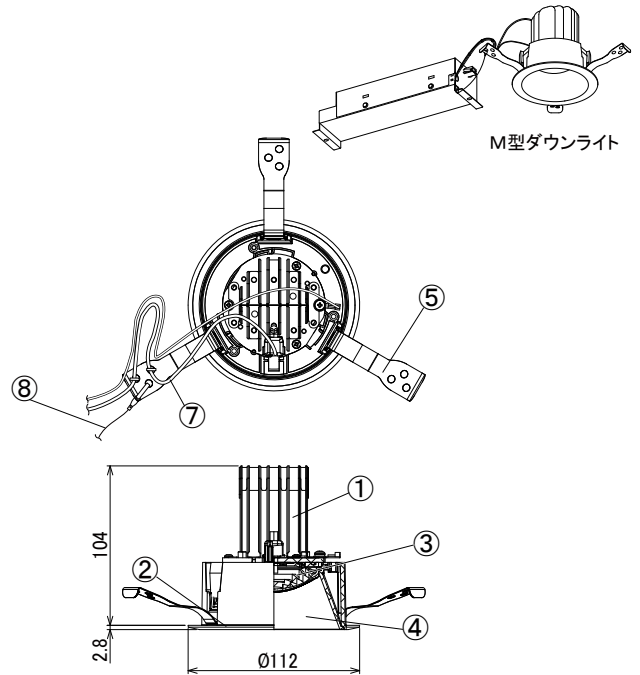

【埋込穴寸法】

※この商品はPWM調光対応です。別売の無線モジュールを使用する事で無線調光が可能になります。

| 光源色 | 色温度 (K) | 中角 | | 広角 | | 消費電力 (W) | | | 入力電流 (A) | | | 中角 | | 広角 | | 消費電力 (W) | | | 入力電流 (A) | | |
|-----|---------|-------------------|-----------|-------------------|-----------|-------------------|------|-------------------|----------|-------------------|-------|-------------------|-----------|-------------------|-----------|-------------------|------|------|----------|-------|-------|
| | | 品番 (灯具) | 器具光束 (lm) | 品番 (灯具) | 器具光束 (lm) | 100V | 200V | 242V | 100V | 200V | 242V | 品番 (灯具) | 器具光束 (lm) | 品番 (灯具) | 器具光束 (lm) | 100V | 200V | 242V | 100V | 200V | 242V |
| 昼白色 | 5000 | DL4N8-10A4BW-DLS | 360 | DL4N8-10A6BW-DLS | 368 | 3.4 | 3.7 | 3.9 | 0.034 | 0.022 | 0.019 | DL5N8-10A4BW-DLS | 450 | DL5N8-10A6BW-DLS | 460 | 4.3 | 4.6 | 4.8 | 0.044 | 0.026 | 0.024 |
| 白色 | 4000 | DL4W8-10A4BW-DLS | 356 | DL4W8-10A6BW-DLS | 364 | | | | | | | DL5W8-10A4BW-DLS | 446 | DL5W8-10A6BW-DLS | 455 | | | | | | |
| 温白色 | 3500 | DL4W8-10A4BW-DLS | 349 | DL4W8-10A6BW-DLS | 357 | 5.4 | 5.2 | 5.4 | 0.055 | 0.031 | 0.029 | DL5W8-10A4BW-DLS | 437 | DL5W8-10A6BW-DLS | 446 | 7.3 | 7.7 | 7.7 | 0.074 | 0.041 | 0.039 |
| 電球色 | 3000 | DL4L38-10A4BW-DLS | 338 | DL4L38-10A6BW-DLS | 346 | | | | | | | DL5L38-10A4BW-DLS | 423 | DL5L38-10A6BW-DLS | 432 | | | | | | |
| 電球色 | 2700 | DL4L28-10A4BW-DLS | 320 | DL4L28-10A6BW-DLS | 328 | DL8W8-10A4BW-DLS | 765 | DL8N8-10A6BW-DLS | 782 | DL8W8-10A4BW-DLS | 757 | DL8W8-10A6BW-DLS | 774 | | | | | | | | |
| 昼白色 | 5000 | DL6N8-10A4BW-DLS | 585 | DL6N8-10A6BW-DLS | 598 | | | | | | | | | DL8W8-10A4BW-DLS | 742 | DL8W8-10A6BW-DLS | 759 | | | | |
| 白色 | 4000 | DL6W8-10A4BW-DLS | 579 | DL6W8-10A6BW-DLS | 592 | DL8L38-10A4BW-DLS | 719 | DL8L38-10A6BW-DLS | 735 | DL8L28-10A4BW-DLS | 681 | DL8L28-10A6BW-DLS | 696 | | | | | | | | |
| 温白色 | 3500 | DL6W8-10A4BW-DLS | 567 | DL6W8-10A6BW-DLS | 580 | | | | | | | | | DL8L38-10A4BW-DLS | 719 | DL8L38-10A6BW-DLS | 735 | | | | |
| 電球色 | 3000 | DL6L38-10A4BW-DLS | 550 | DL6L38-10A6BW-DLS | 562 | | | | | | | | | | | | | | | | |
| 電球色 | 2700 | DL6L28-10A4BW-DLS | 521 | DL6L28-10A6BW-DLS | 532 | | | | | | | | | | | | | | | | |