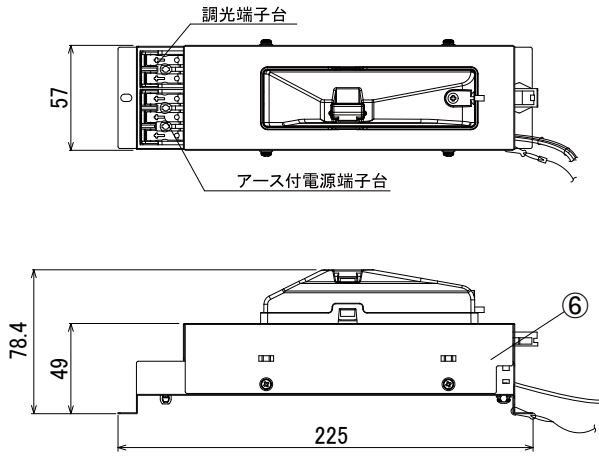

【埋込穴寸法】

※この商品はPWM調光対応です。別売の無線モジュールを使用する事で無線調光が可能になります。

| 光源色 | 色温度 (K) | 中角 | | 広角 | | 消費電力 (W) | | | 入力電流 (A) | | | 中角 | | 広角 | | 消費電力 (W) | | | 入力電流 (A) | | |
|-----|---------|-------------------|-----------|-------------------|-----------|-------------------|------|-------------------|----------|-------------------|-------|-------------------|-----------|-------------------|-----------|-------------------|------|------|----------|-------|-------|
| | | 品番 (灯具) | 器具光束 (lm) | 品番 (灯具) | 器具光束 (lm) | 100V | 200V | 242V | 100V | 200V | 242V | 品番 (灯具) | 器具光束 (lm) | 品番 (灯具) | 器具光束 (lm) | 100V | 200V | 242V | 100V | 200V | 242V |
| 昼白色 | 5000 | DL4N8-10A4BW-DLS | 360 | DL4N8-10A6BW-DLS | 368 | 3.4 | 3.7 | 3.9 | 0.034 | 0.022 | 0.019 | DL5N8-10A4BW-DLS | 450 | DL5N8-10A6BW-DLS | 460 | 4.3 | 4.6 | 4.8 | 0.044 | 0.026 | 0.024 |
| 白色 | 4000 | DL4W8-10A4BW-DLS | 356 | DL4W8-10A6BW-DLS | 364 | | | | | | | DL5W8-10A4BW-DLS | 446 | DL5W8-10A6BW-DLS | 455 | | | | | | |
| 温白色 | 3500 | DL4W8-10A4BW-DLS | 349 | DL4W8-10A6BW-DLS | 357 | 5.4 | 5.2 | 5.4 | 0.055 | 0.031 | 0.029 | DL5W8-10A4BW-DLS | 437 | DL5W8-10A6BW-DLS | 446 | 7.3 | 7.7 | 7.7 | 0.074 | 0.041 | 0.039 |
| 電球色 | 3000 | DL4L38-10A4BW-DLS | 338 | DL4L38-10A6BW-DLS | 346 | | | | | | | DL5L38-10A4BW-DLS | 423 | DL5L38-10A6BW-DLS | 432 | | | | | | |
| 電球色 | 2700 | DL4L28-10A4BW-DLS | 320 | DL4L28-10A6BW-DLS | 328 | DL8W8-10A4BW-DLS | 765 | DL8N8-10A6BW-DLS | 782 | DL8W8-10A4BW-DLS | 757 | DL8W8-10A6BW-DLS | 774 | | | | | | | | |
| 昼白色 | 5000 | DL6N8-10A4BW-DLS | 585 | DL6N8-10A6BW-DLS | 598 | | | | | | | | | DL8W8-10A4BW-DLS | 742 | DL8W8-10A6BW-DLS | 759 | | | | |
| 白色 | 4000 | DL6W8-10A4BW-DLS | 579 | DL6W8-10A6BW-DLS | 592 | DL8L38-10A4BW-DLS | 719 | DL8L38-10A6BW-DLS | 735 | DL8L28-10A4BW-DLS | 681 | DL8L28-10A6BW-DLS | 696 | | | | | | | | |
| 温白色 | 3500 | DL6W8-10A4BW-DLS | 567 | DL6W8-10A6BW-DLS | 580 | | | | | | | | | DL8L38-10A4BW-DLS | 719 | DL8L38-10A6BW-DLS | 735 | | | | |
| 電球色 | 3000 | DL6L38-10A4BW-DLS | 550 | DL6L38-10A6BW-DLS | 562 | | | | | | | | | | | | | | | | |
| 電球色 | 2700 | DL6L28-10A4BW-DLS | 521 | DL6L28-10A6BW-DLS | 532 | | | | | | | | | | | | | | | | |