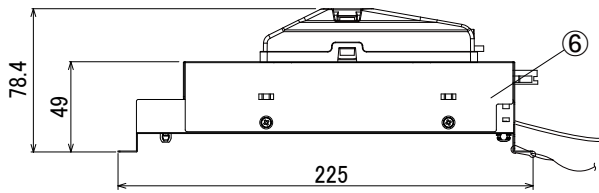

【埋込穴寸法】

※この商品はPWM調光対応です。別売の無線モジュールを使用する事で無線調光が可能になります。

光源色	色温度 (K)	中角		広角		消費電力(W) (※1)			入力電流(A) (※1)		
		品番(灯具)	器具光束 (lm)	品番(灯具)	器具光束 (lm)	100V	200V	242V	100V	200V	242V
昼白色	5000	DL11N8-10W4BW-DLS	1078	DL11N8-10W7BW-DLS	1100	9.8	9.6	9.6	0.099	0.055	0.051
白色	4000	DL11W8-10W4BW-DLS	1067	DL11W8-10W7BW-DLS	1089						
温白色	3500	DL11WW8-10W4BW-DLS	1046	DL11WW8-10W7BW-DLS	1067						
電球色	3000	DL11L38-10W4BW-DLS	1013	DL11L38-10W7BW-DLS	1034						
電球色	2700	DL11L28-10W4BW-DLS	959	DL11L28-10W7BW-DLS	979						