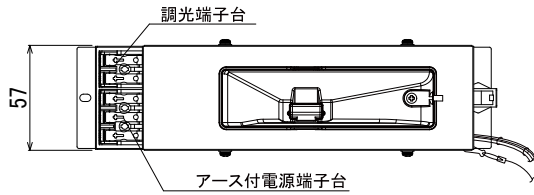

【埋込穴寸法】

※この商品はPWM調光対応です。別売の無線モジュールを使用する事で無線調光が可能になります。

光源色	色温度 (K)	中角		広角		消費電力(W) (※1)			入力電流(A) (※1)		
		品番(灯具)	器具光束 (lm)	品番(灯具)	器具光束 (lm)	100V	200V	242V	100V	200V	242V
昼白色	5000	DL11N8-10W4BW-DLS	1078	DL11N8-10W7BW-DLS	1100	9.8	9.6	9.6	0.099	0.055	0.051
白色	4000	DL11W8-10W4BW-DLS	1067	DL11W8-10W7BW-DLS	1089						
温白色	3500	DL11WW8-10W4BW-DLS	1046	DL11WW8-10W7BW-DLS	1067						
電球色	3000	DL11L38-10W4BW-DLS	1013	DL11L38-10W7BW-DLS	1034						
電球色	2700	DL11L28-10W4BW-DLS	959	DL11L28-10W7BW-DLS	979						

(※1) 保証値ではありません。

安全に関するご注意

■断熱材、防音材をかぶせた状態で使用しないでください。火災の原因になります。設置の際は、器具と断熱材、防音材、造営材等と、図のような空間を設けて施工ください。

- ロックウール等のやわらかい天井に取り付けしないでください。天井材破損、器具落下の原因になります。
- 接地(アース)工事を確実に行ってください。電源には接地工が必要です。入力電圧が150V以上300V以下のものはD種(第3種)接地工事を「電気設備技術基準」に準じて施工してください。接地工事が不完全な場合、感電の原因になります。
- この器具は屋内専用で、5~35℃・湿度10~85%の範囲でご使用下さい。
- 器具は下向き以外で使用しないでください。また、傾斜天井、壁などには取り付けできません。発熱により寿命が短くなる原因になります。
- 点灯時、光を直視しないでください。目を痛める可能性があります。