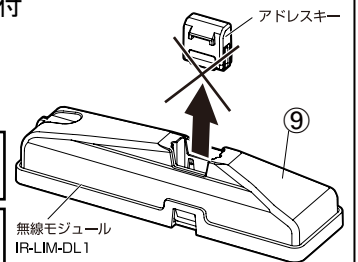

使用上のご注意

- ●器具の近くや電圧状況の弱い場所では音響製品に雑音が入る場合があります。器具と音響製品を離してご使用ください。
- ●LEDにはバラツキがあるため、同一型番でも発光色、明るさが異なる場合があります。
- ●照射面や照射距離が近い場合、光ムラが発生する場合があります。
- ●照明器具の電源は、電子レンジやコピー機等の高ワット製品とは回路を分けてご使用ください。高ワット商品の使用時にちらつくことがあります。
- ●ビデオカメラや防犯カメラを通して照射された面を見た時の画像に、ちらつきや縞模様が見られる場合があります。
- ●粉塵・オイルミスト・引火性ガスや虫の発生する場所では使用しないでください。器具落下、感電、発熱、火災の原因となります。

9	無線モジュールアドレスキー付	—	1		屋内 天井埋込専用			特記事項	
8	落下防止ワイヤー	170mm(フック含む)	1		電源接続	アース付端子台		・PWM調光対応(無線モジュール未使用時) ・LiCONEX調光対応(無線モジュール使用時) ・演色性 Ra85 ・近接照射限度 0.3m ・設計寿命 40,000時間	
7	ハーネス	—	1		定格電圧	100~242V		変更日 2023年 03月 23日	
6	電源ユニット	—	1		周波数	50/60Hz		作成日 2018年 05月 22日	
5	取付用パネ	SUS(ステンレス鋼)	3		器具質量	550g(ランプ、電源) 100g(無線モジュール)		茂木 谷藤 八巻	
4	リフレクター	ポリカーボネート	1	高反射白	作成	検図	承認	アイリスオーヤマ株式会社	
3	LEDレンズ	PMMA	1						
2	フレーム	ポリカーボネート	1	白塗装					
1	ヒートシンク	アルミ	1						
No.	部品名	材質	数量	備考