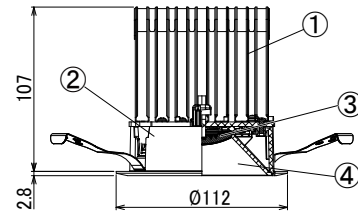

【埋込穴寸法】

※この商品はPWM調光対応です。別売の無線モジュールを使用する事で無線調光が可能になります。

光源色	色温度 (K)	中角		広角		消費電力(W) (※1)			入力電流(A) (※1)		
		品番(灯具)	器具光束 (lm)	品番(灯具)	器具光束 (lm)	100V	200V	242V	100V	200V	242V
昼白色	5000	DL11N8-10W4BW-DLS	1078	DL11N8-10W7BW-DLS	1100	9.8	9.6	9.6	0.099	0.055	0.051
白色	4000	DL11W8-10W4BW-DLS	1067	DL11W8-10W7BW-DLS	1089						
温白色	3500	DL11WW8-10W4BW-DLS	1046	DL11WW8-10W7BW-DLS	1067						
電球色	3000	DL11L38-10W4BW-DLS	1013	DL11L38-10W7BW-DLS	1034						
電球色	2700	DL11L28-10W4BW-DLS	959	DL11L28-10W7BW-DLS	979						

(※1) 保証値ではありません。

安全に関するご注意

■断熱材、防音材をかぶせた状態で使用しないでください。火災の原因になります。設置の際は、器具と断熱材、防音材、造営材等と、図のような空間を設けて施工ください。

- ロックウール等のやわらかい天井に取り付けしないでください。天井材破損、器具落下の原因になります。
- 接地(アース)工事を確実に行ってください。電源には接地工が必要です。入力電圧が150V以上300V以下のものはD種(第3種)接地工事を「電気設備技術基準」に準じて施工してください。接地工事が不完全な場合、感電の原因になります。
- この器具は屋内専用で、5~35℃・湿度10~85%の範囲でご使用下さい。
- 器具は下向き以外で使用しないでください。また、傾斜天井、壁などには取り付けできません。発熱により寿命が短くなる原因になります。
- 点灯時、光を直視しないでください。目を痛める可能性があります。