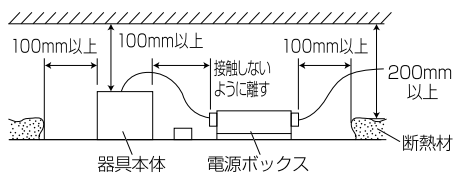

【埋込穴寸法】

※この商品はPWM調光対応です。別売の無線モジュールを使用する事で無線調光が可能になります。

光源色	色温度 (K)	中角		広角		消費電力(W) (※1)			入力電流(A) (※1)		
		品番(灯具)	器具光束 (lm)	品番(灯具)	器具光束 (lm)	100V	200V	242V	100V	200V	242V
昼白色	5000	DL11N8-10W4BW-DLS	1078	DL11N8-10W7BW-DLS	1100	9.8	9.6	9.6	0.099	0.055	0.051
白色	4000	DL11W8-10W4BW-DLS	1067	DL11W8-10W7BW-DLS	1089						
温白色	3500	DL11WW8-10W4BW-DLS	1046	DL11WW8-10W7BW-DLS	1067						
電球色	3000	DL11L38-10W4BW-DLS	1013	DL11L38-10W7BW-DLS	1034						
電球色	2700	DL11L28-10W4BW-DLS	959	DL11L28-10W7BW-DLS	979						

(※1) 保証値ではありません。

安全に関するご注意

■断熱材、防音材をかぶせた状態で使用しないでください。火災の原因になります。設置の際は、器具と断熱材、防音材、造営材等と、図のような空間を設けて施工ください。

- ロックウール等のやわらかい天井に取り付けしないでください。天井材破損、器具落下の原因になります。
- 接地(アース)工事を確実に行ってください。電源には接地工が必要です。入力電圧が150V以上300V以下のものはD種(第3種)接地工事を「電気設備技術基準」に準じて施工してください。接地工事が不完全な場合、感電の原因になります。
- この器具は屋内専用で、5~35℃・湿度10~85%の範囲でご使用下さい。
- 器具は下向き以外で使用しないでください。また、傾斜天井、壁などには取り付けできません。発熱により寿命が短くなる原因になります。
- 点灯時、光を直視しないでください。目を痛める可能性があります。