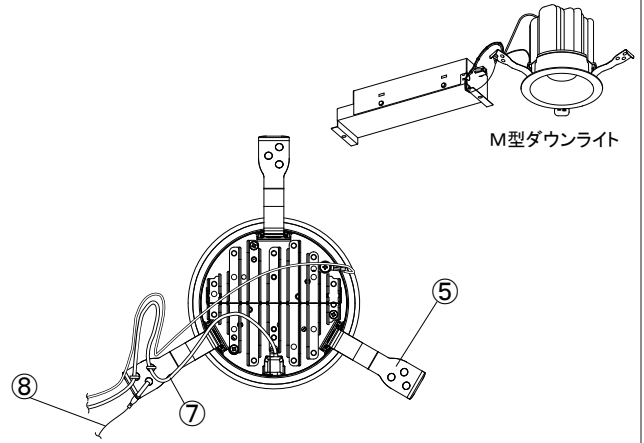

【埋込穴寸法】

※この商品はPWM調光対応です。別売の無線モジュールを使用する事で無線調光が可能になります。

光源色	色温度 (K)	中角		広角		消費電力(W) (※1)			入力電流(A) (※1)		
		品番(灯具)	器具光束 (lm)	品番(灯具)	器具光束 (lm)	100V	200V	242V	100V	200V	242V
昼白色	5000	DL11N8-10W4BW-DLS	1078	DL11N8-10W7BW-DLS	1100	9.8	9.6	9.6	0.099	0.055	0.051
白色	4000	DL11W8-10W4BW-DLS	1067	DL11W8-10W7BW-DLS	1089						
温白色	3500	DL11WW8-10W4BW-DLS	1046	DL11WW8-10W7BW-DLS	1067						
電球色	3000	DL11L38-10W4BW-DLS	1013	DL11L38-10W7BW-DLS	1034						
電球色	2700	DL11L28-10W4BW-DLS	959	DL11L28-10W7BW-DLS	979						

(※1) 保証値ではありません。

安全に関するご注意

■断熱材、防音材をかぶせた状態で使用しないでください。火災の原因になります。設置の際は、器具と断熱材、防音材、造営材等と、図のような空間を設けて施工ください。

- ロックウール等のやわらかい天井に取り付けしないでください。天井材破損、器具落下の原因になります。
- 接地(アース)工事を確実に行ってください。電源には接地工が必要です。入力電圧が150V以上300V以下のものはD種(第3種)接地工事を「電気設備技術基準」に準じて施工してください。接地工事が不完全な場合、感電の原因になります。
- この器具は屋内専用で、5~35℃・湿度10~85%の範囲でご使用下さい。
- 器具は下向き以外で使用しないでください。また、傾斜天井、壁などには取り付けできません。発熱により寿命が短くなる原因になります。
- 点灯時、光を直視しないでください。目を痛める可能性があります。