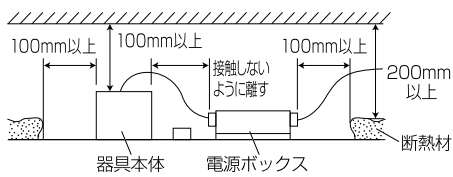

安全に関するご注意

■断熱材、防音材をかぶせた状態で使用しないでください。火災の原因になります。設置の際は、器具と断熱材、防音材、造営材等と、図のような空間を設けて施工ください。

- ■ロックウール等のやわらかい天井に取り付けしないでください。天井材破損、器具落下の原因になります。
- ■接地(アース)工事を確実に行ってください。電源には接地工事が必要です。入力電圧が150V以上300V以下のものはD種(第3種)接地工事を「電気設備技術基準」に準じて施工してください。接地工事が不完全な場合、感電の原因になります。
- ■この器具は屋内専用で、5~35℃・湿度10~85%の範囲でご使用下さい。
- ■器具は下向き以外で使用しないでください。また、傾斜天井、壁などには取り付けできません。発熱により寿命が短くなる原因になります。
- ■点灯時、光を直視しないでください。目を痛める可能性があります。

無線モジュールアドレスキー付

注意 アドレスキーは灯具にあらかじめ挿入されています。抜かないように注意してください。

注意 灯具の交換およびアドレスキーの差し換えは、弊社営業担当または弊社指定の販売代理店に依頼してください。