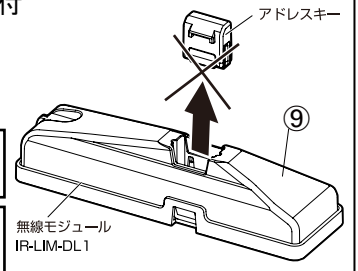

使用上のご注意

- ●器具の近くや電圧状況の弱い場所では音響製品に雑音が入る場合があります。器具と音響製品を離してご使用ください。
- ●LEDにはバラツキがあるため、同一型番でも発光色、明るさが異なる場合があります。
- ●照射面や照射距離が近い場合、光ムラが発生する場合があります。
- ●照明器具の電源は、電子レンジやコピー機等の高ワット製品とは回路を分けてご使用ください。高ワット商品の使用時にちらつくことがあります。
- ●ビデオカメラや防犯カメラを通して照射された面を見た時の画像に、ちらつきや縞模様が見られる場合があります。
- ●粉塵・オイルミスト・引火性ガスや虫の発生する場所では使用しないでください。器具落下、感電、発熱、火災の原因となります。

9	無線モジュールアドレスキー付	—	1	
8	落下防止ワイヤー	170mm(フック含む)	1	
7	ハーネス	—	1	
6	電源ユニット	—	1	
5	取付用パネ	SUS(ステンレス鋼)	3	
4	リフレクター	ポリカーボネート	1	アルミ蒸着
3	LEDレンズ	PMMA	1	
2	フレーム	ポリカーボネート	1	白塗装
1	ヒートシンク	アルミ	1	
No.	部品名	材質	数量	備考

屋内天井埋込専用

電源接続	アース付端子台
定格電圧	100-242V
周波数	50/60Hz
器具質量	570g(ランプ、電源) 100g(無線モジュール)
作成	検図 承認
茂木	谷藤 八巻

特記事項

- ・PWM調光対応(無線モジュール未使用時)
- ・LiCONEX調光対応(無線モジュール使用時)
- ・演色性 Ra85
- ・近接照射限度 0.3m
- ・設計寿命 40,000時間

変更日 2023年 03月 23日

作成日 2018年 05月 22日