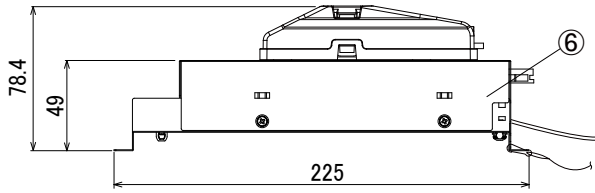

【埋込穴寸法】

※この商品はPWM調光対応です。別売の無線モジュールを使用する事で無線調光が可能になります。

光源色	色温度 (K)	中角		広角		消費電力 (W) (※1)			入力電流 (A) (※1)		
		品番 (灯具)	器具光束 (lm) (※1)	品番 (灯具)	器具光束 (lm) (※1)	100V	200V	242V	100V	200V	242V
昼白色	5000	DL11N8-10A4BW-DLS	990	DL11N8-10A6BW-DLS	1012						
白色	4000	DL11W8-10A4BW-DLS	980	DL11W8-10A6BW-DLS	1002						
温白色	3500	DL11WW8-10A4BW-DLS	960	DL11WW8-10A6BW-DLS	982	9.8	9.6	9.6	0.099	0.055	0.051
電球色	3000	DL11L38-10A4BW-DLS	931	DL11L38-10A6BW-DLS	951						
電球色	2700	DL11L28-10A4BW-DLS	881	DL11L28-10A6BW-DLS	901						