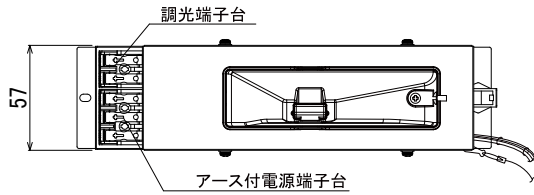

【埋込穴寸法】

※この商品はPWM調光対応です。別売の無線モジュールを使用する事で無線調光が可能になります。

光源色	色温度 (K)	中角		広角		消費電力 (W) (※1)			入力電流 (A) (※1)		
		品番 (灯具)	器具光束 (lm) (※1)	品番 (灯具)	器具光束 (lm) (※1)	100V	200V	242V	100V	200V	242V
昼白色	5000	DL11N8-10A4BW-DLS	990	DL11N8-10A6BW-DLS	1012						
白色	4000	DL11W8-10A4BW-DLS	980	DL11W8-10A6BW-DLS	1002						
温白色	3500	DL11WW8-10A4BW-DLS	960	DL11WW8-10A6BW-DLS	982	9.8	9.6	9.6	0.099	0.055	0.051
電球色	3000	DL11L38-10A4BW-DLS	931	DL11L38-10A6BW-DLS	951						
電球色	2700	DL11L28-10A4BW-DLS	881	DL11L28-10A6BW-DLS	901						

(※1) 保証値ではありません。

安全に関するご注意

■断熱材、防音材をかぶせた状態で使用しないでください。火災の原因になります。設置の際は、器具と断熱材、防音材、造営材等と、図のような空間を設けて施工ください。

- ロックウール等のやわらかい天井に取り付けしないでください。天井材破損、器具落下の原因になります。
- 接地(アース)工事を確実に行ってください。電源には接地工事が必要です。入力電圧が150V以上300V以下のものはD種(第3種)接地工事を「電気設備技術基準」に準じて施工してください。接地工事が不完全な場合、感電の原因になります。
- この器具は屋内専用で、5~35℃・湿度10~85%の範囲でご使用下さい。
- 器具は下向き以外で使用しないでください。また、傾斜天井、壁などには取り付けできません。発熱により寿命が短くなる原因になります。
- 点灯時、光を直視しないでください。目を痛める可能性があります。