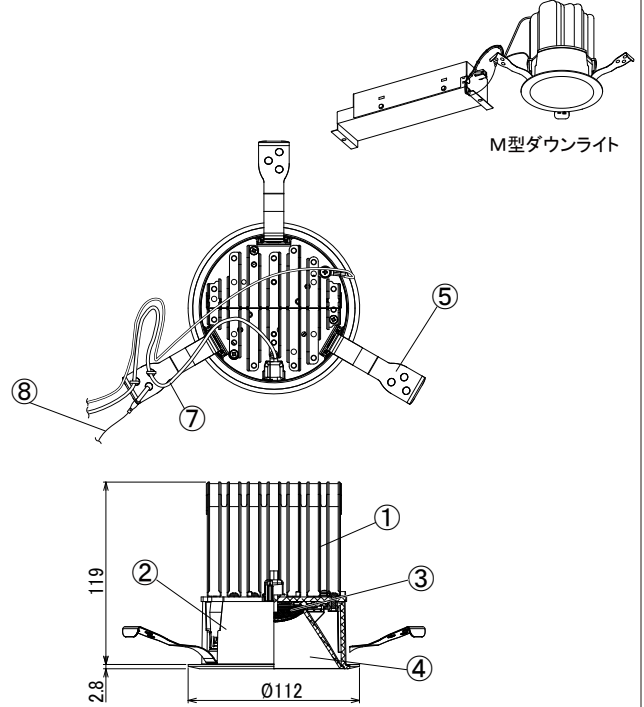

【埋込穴寸法】

※この商品はPWM調光対応です。別売の無線モジュールを使用する事で無線調光が可能になります。

光源色	色温度 (K)	中角		広角		消費電力 (W) (※1)			入力電流 (A) (※1)		
		品番 (灯具)	器具光束 (lm) (※1)	品番 (灯具)	器具光束 (lm) (※1)	100V	200V	242V	100V	200V	242V
昼白色	5000	DL11N8-10A4BW-DLS	990	DL11N8-10A6BW-DLS	1012						
白色	4000	DL11W8-10A4BW-DLS	980	DL11W8-10A6BW-DLS	1002						
温白色	3500	DL11WW8-10A4BW-DLS	960	DL11WW8-10A6BW-DLS	982	9.8	9.6	9.6	0.099	0.055	0.051
電球色	3000	DL11L38-10A4BW-DLS	931	DL11L38-10A6BW-DLS	951						
電球色	2700	DL11L28-10A4BW-DLS	881	DL11L28-10A6BW-DLS	901						

9	無線モジュールアドレスキー付	—	1	
8	落下防止ワイヤー	170mm(フック含む)	1	
7	ハーネス	—	1	
6	電源ユニット	—	1	
5	取付用パネ	SUS(ステンレス鋼)	3	
4	リフレクター	ポリカーボネート	1	アルミ蒸着
3	LEDレンズ	PMMA	1	
2	フレーム	ポリカーボネート	1	白塗装
1	ヒートシンク	アルミ	1	
No.	部品名	材質	数量	備考

屋内天井埋込専用