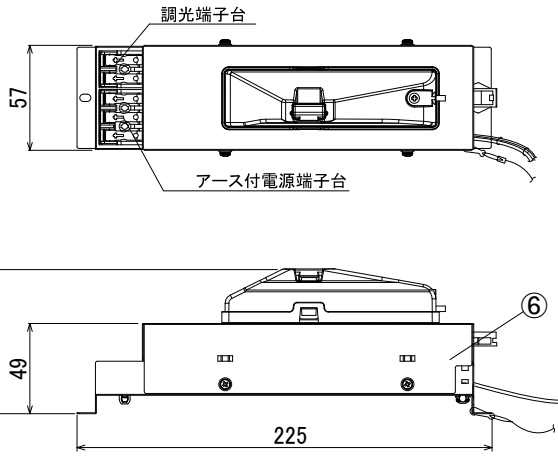

【埋込穴寸法】

※この商品はPWM調光対応です。別売の無線モジュールを使用する事で無線調光が可能になります。

| 光源色 | 色温度 (K) | 中角                |                | 広角                |                | 消費電力(W) (※1) |      |      | 入力電流(A) (※1) |       |       |
|-----|---------|-------------------|----------------|-------------------|----------------|--------------|------|------|--------------|-------|-------|
|     |         | 品番(灯具)            | 器具光束 (lm) (※1) | 品番(灯具)            | 器具光束 (lm) (※1) | 100V         | 200V | 242V | 100V         | 200V  | 242V  |
| 昼白色 | 5000    | DL8N8-15W4BW-DLS  | 833            | DL8N8-15W7BW-DLS  | 850            | 7.3          | 7.7  | 7.7  | 0.074        | 0.041 | 0.039 |
| 白色  | 4000    | DL8W8-15W4BW-DLS  | 825            | DL8W8-15W7BW-DLS  | 842            |              |      |      |              |       |       |
| 温白色 | 3500    | DL8WW8-15W4BW-DLS | 808            | DL8WW8-15W7BW-DLS | 825            |              |      |      |              |       |       |
| 電球色 | 3000    | DL8L38-15W4BW-DLS | 783            | DL8L38-15W7BW-DLS | 799            |              |      |      |              |       |       |
| 電球色 | 2700    | DL8L28-15W4BW-DLS | 741            | DL8L28-15W7BW-DLS | 757            |              |      |      |              |       |       |