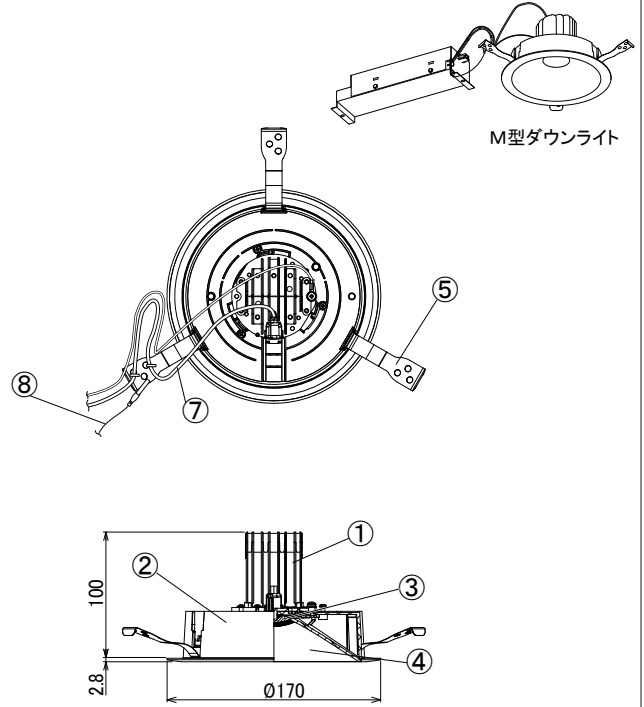

【埋込穴寸法】

※この商品はPWM調光対応です。別売の無線モジュールを使用する事で無線調光が可能になります。

| 光源色 | 色温度 (K) | 中角                |                | 広角                |                | 消費電力(W) (※1) |      |      | 入力電流(A) (※1) |       |       |
|-----|---------|-------------------|----------------|-------------------|----------------|--------------|------|------|--------------|-------|-------|
|     |         | 品番(灯具)            | 器具光束 (lm) (※1) | 品番(灯具)            | 器具光束 (lm) (※1) | 100V         | 200V | 242V | 100V         | 200V  | 242V  |
| 昼白色 | 5000    | DL8N8-15W4BW-DLS  | 833            | DL8N8-15W7BW-DLS  | 850            | 7.3          | 7.7  | 7.7  | 0.074        | 0.041 | 0.039 |
| 白色  | 4000    | DL8W8-15W4BW-DLS  | 825            | DL8W8-15W7BW-DLS  | 842            |              |      |      |              |       |       |
| 温白色 | 3500    | DL8WW8-15W4BW-DLS | 808            | DL8WW8-15W7BW-DLS | 825            |              |      |      |              |       |       |
| 電球色 | 3000    | DL8L38-15W4BW-DLS | 783            | DL8L38-15W7BW-DLS | 799            |              |      |      |              |       |       |
| 電球色 | 2700    | DL8L28-15W4BW-DLS | 741            | DL8L28-15W7BW-DLS | 757            |              |      |      |              |       |       |