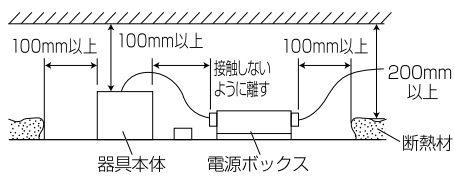

【埋込穴寸法】

※この商品はPWM調光対応です。別売の無線モジュールを使用する事で無線調光が可能になります。

光源色	色温度 (K)	中角		広角		消費電力 (W) (※1)			入力電流 (A) (※1)		
		品番 (灯具)	器具光束 (lm)	品番 (灯具)	器具光束 (lm)	100V	200V	242V	100V	200V	242V
昼白色	5000	DL11N8-15W4BW-DLS	1078	DL11N8-15W7BW-DLS	1100	9.8	9.6	9.6	0.099	0.055	0.051
白色	4000	DL11W8-15W4BW-DLS	1067	DL11W8-15W7BW-DLS	1089						
温白色	3500	DL11WW8-15W4BW-DLS	1046	DL11WW8-15W7BW-DLS	1067						
電球色	3000	DL11L38-15W4BW-DLS	1013	DL11L38-15W7BW-DLS	1034						
電球色	2700	DL11L28-15W4BW-DLS	959	DL11L28-15W7BW-DLS	979						

(※1) 保証値ではありません。

安全に関するご注意

■断熱材、防音材をかぶせた状態で使用しないでください。火災の原因になります。設置の際は、器具と断熱材、防音材、造営材等と、図のような空間を設けて施工ください。

- ロックウール等のやわらかい天井に取り付けしないでください。天井材破損、器具落下の原因になります。
- 接地(アース)工事を確実に行ってください。電源には接地工事が必要です。入力電圧が150V以上300V以下のものはD種(第3種)接地工事を「電気設備技術基準」に準じて施工してください。
- 接地工事が不完全な場合、感電の原因になります。
- この器具は屋内専用で、5~35℃・湿度10~85%の範囲でご使用下さい。
- 器具は下向き以外で使用しないでください。また、傾斜天井、壁などには取り付けできません。発熱により寿命が短くなる原因になります。
- 点灯時、光を直視しないでください。目を痛める可能性があります。