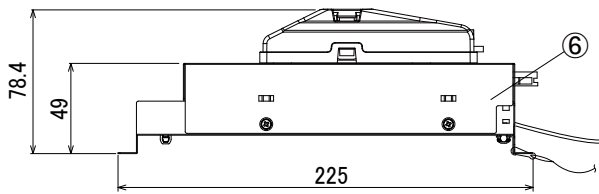

【埋込穴寸法】

※この商品はPWM調光対応です。別売の無線モジュールを使用する事で無線調光が可能になります。

光源色	色温度 (K)	中角		広角		消費電力 (W) (※1)			入力電流 (A) (※1)		
		品番 (灯具)	器具光束 (lm)	品番 (灯具)	器具光束 (lm)	100V	200V	242V	100V	200V	242V
昼白色	5000	DL11N8-15W4BW-DLS	1078	DL11N8-15W7BW-DLS	1100	9.8	9.6	9.6	0.099	0.055	0.051
白色	4000	DL11W8-15W4BW-DLS	1067	DL11W8-15W7BW-DLS	1089						
温白色	3500	DL11WW8-15W4BW-DLS	1046	DL11WW8-15W7BW-DLS	1067						
電球色	3000	DL11L38-15W4BW-DLS	1013	DL11L38-15W7BW-DLS	1034						
電球色	2700	DL11L28-15W4BW-DLS	959	DL11L28-15W7BW-DLS	979						