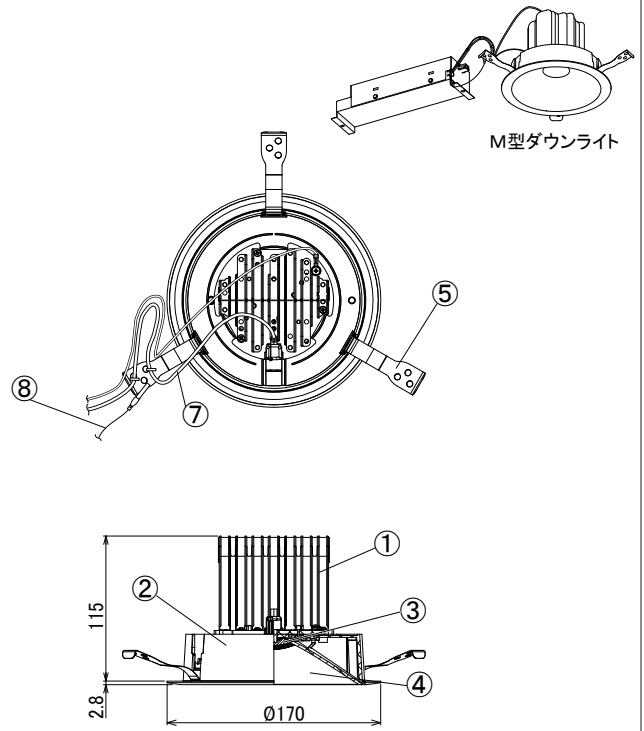

【埋込穴寸法】

※この商品はPWM調光対応です。別売の無線モジュールを使用する事で無線調光が可能になります。

光源色	色温度 (K)	中角		広角		消費電力 (W) (※1)			入力電流 (A) (※1)		
		品番 (灯具)	器具光束 (lm)	品番 (灯具)	器具光束 (lm)	100V	200V	242V	100V	200V	242V
昼白色	5000	DL11N8-15W4BW-DLS	1078	DL11N8-15W7BW-DLS	1100	9.8	9.6	9.6	0.099	0.055	0.051
白色	4000	DL11W8-15W4BW-DLS	1067	DL11W8-15W7BW-DLS	1089						
温白色	3500	DL11WW8-15W4BW-DLS	1046	DL11WW8-15W7BW-DLS	1067						
電球色	3000	DL11L38-15W4BW-DLS	1013	DL11L38-15W7BW-DLS	1034						
電球色	2700	DL11L28-15W4BW-DLS	959	DL11L28-15W7BW-DLS	979						