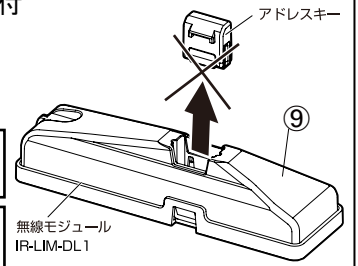

使用上のご注意

- ●器具の近くや電圧状況の弱い場所では音響製品に雑音が入る場合があります。器具と音響製品を離してご使用ください。
- ●LEDにはバラツキがあるため、同一型番でも発光色、明るさが異なる場合があります。
- ●照射面や照射距離が近い場合、光ムラが発生する場合があります。
- ●照明器具の電源は、電子レンジやコピー機等の高ワット製品とは回路を分けてご使用ください。高ワット商品の使用時にちらつくことがあります。
- ●ビデオカメラや防犯カメラを通して照射された面を見た時の画像に、ちらつきや縞模様が見られる場合があります。
- ●粉塵・オイルミスト・引火性ガスや虫の発生する場所では使用しないでください。器具落下、感電、発熱、火災の原因となります。

9	無線モジュールアドレスキー付	—	1	
8	落下防止ワイヤー	170mm(フック含む)	1	
7	ハーネス	—	1	
6	電源ユニット	—	1	
5	取付用パネ	SUS(ステンレス鋼)	3	
4	リフレクター	ポリカーボネート	1	高反射白
3	LEDレンズ	PMMA	1	
2	フレーム	ポリカーボネート	1	白塗装
1	ヒートシンク	アルミ	1	
No.	部品名	材質	数量	備考

屋内 天井埋込専用

電源接続	アース付端子台
定格電圧	100-242V
周波数	50/60Hz
器具質量	630g(ランプ、電源) 100g(無線モジュール)
作成	検図 承認
茂木	谷藤 八巻

特記事項

- ・PWM調光対応(無線モジュール未使用時)
- ・LiCONEX調光対応(無線モジュール使用時)
- ・演色性 Ra85
- ・近接照射限度 0.3m
- ・設計寿命 40,000時間

変更日 2023年 03月 23日

作成日 2018年 05月 22日