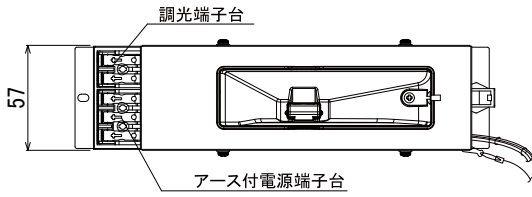

【埋込穴寸法】

※この商品はPWM調光対応です。別売の無線モジュールを使用する事で無線調光が可能になります。

光源色	色温度 (K)	中角		広角		消費電力 (W) (※1)			入力電流 (A) (※1)		
		品番 (灯具)	器具光束 (lm)	品番 (灯具)	器具光束 (lm)	100V	200V	242V	100V	200V	242V
昼白色	5000	DL11N8-15W4BW-DLS	1078	DL11N8-15W7BW-DLS	1100	9.8	9.6	9.6	0.099	0.055	0.051
白色	4000	DL11W8-15W4BW-DLS	1067	DL11W8-15W7BW-DLS	1089						
温白色	3500	DL11WW8-15W4BW-DLS	1046	DL11WW8-15W7BW-DLS	1067						
電球色	3000	DL11L38-15W4BW-DLS	1013	DL11L38-15W7BW-DLS	1034						
電球色	2700	DL11L28-15W4BW-DLS	959	DL11L28-15W7BW-DLS	979						

(※1) 保証値ではありません。

安全に関するご注意

■断熱材、防音材をかぶせた状態で使用しないでください。火災の原因になります。設置の際は、器具と断熱材、防音材、造営材等と、図のような空間を設けて施工ください。

- ロックウール等のやわらかい天井に取り付けしないでください。天井材破損、器具落下の原因になります。
- 接地(アース)工事を確実に行ってください。電源には接地工事が必要です。入力電圧が150V以上300V以下のものはD種(第3種)接地工事を「電気設備技術基準」に準じて施工してください。
- 接地工事が不完全な場合、感電の原因になります。
- この器具は屋内専用で、5~35℃・湿度10~85%の範囲でご使用下さい。
- 器具は下向き以外で使用しないでください。また、傾斜天井、壁などには取り付けできません。発熱により寿命が短くなる原因になります。
- 点灯時、光を直視しないでください。目を痛める可能性があります。