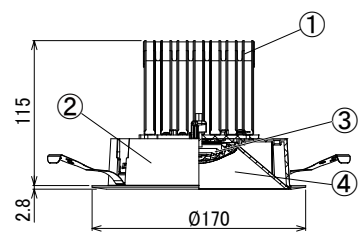

【埋込穴寸法】

※この商品はPWM調光対応です。別売の無線モジュールを使用する事で無線調光が可能になります。

光源色	色温度 (K)	中角				広角				消費電力 (W)			入力電流 (A)			中角				広角				消費電力 (W)			入力電流 (A)		
		品番 (灯具)		器具光束 (lm)		品番 (灯具)		器具光束 (lm)		消費電力 (W)			入力電流 (A)			品番 (灯具)		器具光束 (lm)		品番 (灯具)		器具光束 (lm)		消費電力 (W)			入力電流 (A)		
		品番 (灯具)	器具光束 (lm)	品番 (灯具)	器具光束 (lm)	品番 (灯具)	器具光束 (lm)	品番 (灯具)	器具光束 (lm)	100V	200V	242V	100V	200V	242V	品番 (灯具)	器具光束 (lm)	品番 (灯具)	器具光束 (lm)	品番 (灯具)	器具光束 (lm)	品番 (灯具)	器具光束 (lm)	100V	200V	242V	100V	200V	242V
昼白色	5000	DL14N8-15W4BW-DLS	1372	DL14N8-15W7BW-DLS	1400										DL18N8-15W4BW-DLS	1764	DL18N8-15W7BW-DLS	1800											
白色	4000	DL14W8-15W4BW-DLS	1358	DL14W8-15W7BW-DLS	1386										DL18W8-15W4BW-DLS	1746	DL18W8-15W7BW-DLS	1782											
温白色	3500	DL14WW8-15W4BW-DLS	1331	DL14WW8-15W7BW-DLS	1358	11.4	11.4	11.4	0.110	0.060	0.051				DL18WW8-15W4BW-DLS	1711	DL18WW8-15W7BW-DLS	1746	14.6	14.7	14.9	0.150	0.074	0.062					
電球色	3000	DL14L38-15W4BW-DLS	1290	DL14L38-15W7BW-DLS	1316										DL18L38-15W4BW-DLS	1658	DL18L38-15W7BW-DLS	1692											
電球色	2700	DL14L28-15W4BW-DLS	1221	DL14L28-15W7BW-DLS	1246										DL18L28-15W4BW-DLS	1570	DL18L28-15W7BW-DLS	1602											

(※1) 保証値ではありません。

安全に関するご注意

■断熱材、防音材をかぶせた状態で使用しないでください。火災の原因になります。設置の際は、器具と断熱材、防音材、造営材等と、図のような空間を設けて施工ください。

100mm以上
100mm以上
100mm以上
200mm以上
器具本体
電源ボックス
断熱材

■ロックウール等のやわらかい天井に取り付けしないでください。天井材破損、器具落下の原因になります。