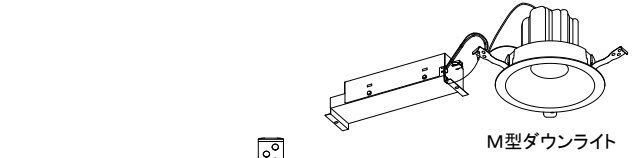

【埋込穴寸法】

※この商品はPWM調光対応です。別売の無線モジュールを使用する事で無線調光が可能になります。

光源色	色温度 (K)	中角				広角				消費電力 (W)			入力電流 (A)			中角				広角				消費電力 (W)			入力電流 (A)		
		品番 (灯具)		器具光束 (lm)		品番 (灯具)		器具光束 (lm)		消費電力 (W)			入力電流 (A)			品番 (灯具)		器具光束 (lm)		品番 (灯具)		器具光束 (lm)		消費電力 (W)			入力電流 (A)		
		品番 (灯具)	器具光束 (lm)	品番 (灯具)	器具光束 (lm)	品番 (灯具)	器具光束 (lm)	品番 (灯具)	器具光束 (lm)	100V	200V	242V	100V	200V	242V	品番 (灯具)	器具光束 (lm)	品番 (灯具)	器具光束 (lm)	品番 (灯具)	器具光束 (lm)	品番 (灯具)	器具光束 (lm)	100V	200V	242V	100V	200V	242V
昼白色	5000	DL14N8-15W4BW-DLS	1372	DL14N8-15W7BW-DLS	1400										DL18N8-15W4BW-DLS	1764	DL18N8-15W7BW-DLS	1800											
白色	4000	DL14W8-15W4BW-DLS	1358	DL14W8-15W7BW-DLS	1386										DL18W8-15W4BW-DLS	1746	DL18W8-15W7BW-DLS	1782											
温白色	3500	DL14WW8-15W4BW-DLS	1331	DL14WW8-15W7BW-DLS	1358	11.4	11.4	11.4	0.110	0.060	0.051				DL18WW8-15W4BW-DLS	1711	DL18WW8-15W7BW-DLS	1746	14.6	14.7	14.9	0.150	0.074	0.062					
電球色	3000	DL14L38-15W4BW-DLS	1290	DL14L38-15W7BW-DLS	1316										DL18L38-15W4BW-DLS	1658	DL18L38-15W7BW-DLS	1692											
電球色	2700	DL14L28-15W4BW-DLS	1221	DL14L28-15W7BW-DLS	1246										DL18L28-15W4BW-DLS	1570	DL18L28-15W7BW-DLS	1602											