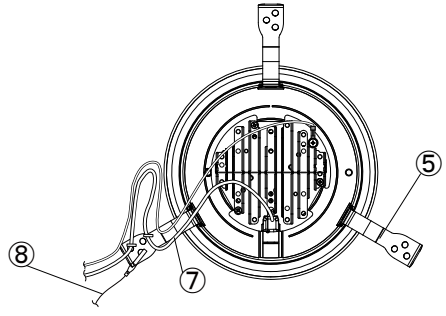

【埋込穴寸法】

※この商品はPWM調光対応です。別売の無線モジュールを使用する事で無線調光が可能になります。

光源色	色温度 (K)	中角				広角				消費電力 (W)			入力電流 (A)			中角				広角				消費電力 (W)			入力電流 (A)		
		品番 (灯具)		器具光束 (lm)		品番 (灯具)		器具光束 (lm)		消費電力 (W)			入力電流 (A)			品番 (灯具)		器具光束 (lm)		品番 (灯具)		器具光束 (lm)		消費電力 (W)			入力電流 (A)		
		品番 (灯具)	器具光束 (lm)	品番 (灯具)	器具光束 (lm)	品番 (灯具)	器具光束 (lm)	品番 (灯具)	器具光束 (lm)	100V	200V	242V	100V	200V	242V	品番 (灯具)	器具光束 (lm)	品番 (灯具)	器具光束 (lm)	品番 (灯具)	器具光束 (lm)	品番 (灯具)	器具光束 (lm)	100V	200V	242V	100V	200V	242V
昼白色	5000	DL14N8-15W4BW-DLS	1372	DL14N8-15W7BW-DLS	1400										DL18N8-15W4BW-DLS	1764	DL18N8-15W7BW-DLS	1800											
白色	4000	DL14W8-15W4BW-DLS	1358	DL14W8-15W7BW-DLS	1386										DL18W8-15W4BW-DLS	1746	DL18W8-15W7BW-DLS	1782											
温白色	3500	DL14WW8-15W4BW-DLS	1331	DL14WW8-15W7BW-DLS	1358	11.4	11.4	11.4	0.110	0.060	0.051				DL18WW8-15W4BW-DLS	1711	DL18WW8-15W7BW-DLS	1746	14.6	14.7	14.9	0.150	0.074	0.062					
電球色	3000	DL14L38-15W4BW-DLS	1290	DL14L38-15W7BW-DLS	1316										DL18L38-15W4BW-DLS	1658	DL18L38-15W7BW-DLS	1692											
電球色	2700	DL14L28-15W4BW-DLS	1221	DL14L28-15W7BW-DLS	1246										DL18L28-15W4BW-DLS	1570	DL18L28-15W7BW-DLS	1602											

(※1) 保証値ではありません。

安全に関するご注意

■断熱材、防音材をかぶせた状態で使用しないでください。火災の原因になります。設置の際は、器具と断熱材、防音材、造営材等と、図のような空間を設けて施工ください。

100mm以上
100mm以上
100mm以上
200mm以上
器具本体
電源ボックス
断熱材

■ロックウール等のやわらかい天井に取り付けしないでください。天井材破損、器具落下の原因になります。

■接地(アース)工事を確実に行ってください。電源には接地工が必要です。入力電圧が150V以上300V以下のものはD種(第3種)接地工事を「電気設備技術基準」に準じて施工してください。

■接地工事が不完全な場合、感電の原因になります。

■この器具は屋内専用で、5~35℃・湿度10~85%の範囲でご使用下さい。

■器具は下向き以外で使用しないでください。また、傾斜天井、壁などには取り付けできません。発熱により寿命が短くなる原因になります。