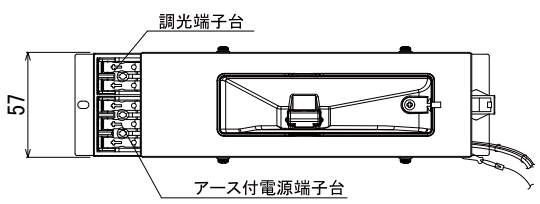

【埋込穴寸法】

※この商品はPWM調光対応です。別売の無線モジュールを使用する事で無線調光が可能になります。

光源色	色温度 (K)	中角				広角				消費電力 (W)			入力電流 (A)			中角				広角				消費電力 (W)			入力電流 (A)		
		品番 (灯具)		器具光束 (lm)		品番 (灯具)		器具光束 (lm)		消費電力 (W)			入力電流 (A)			品番 (灯具)		器具光束 (lm)		品番 (灯具)		器具光束 (lm)		消費電力 (W)			入力電流 (A)		
		品番 (灯具)	器具光束 (lm)	品番 (灯具)	器具光束 (lm)	品番 (灯具)	器具光束 (lm)	品番 (灯具)	器具光束 (lm)	100V	200V	242V	100V	200V	242V	品番 (灯具)	器具光束 (lm)	品番 (灯具)	器具光束 (lm)	品番 (灯具)	器具光束 (lm)	品番 (灯具)	器具光束 (lm)	100V	200V	242V	100V	200V	242V
昼白色	5000	DL14N8-15W4BW-DLS	1372	DL14N8-15W7BW-DLS	1400										DL18N8-15W4BW-DLS	1764	DL18N8-15W7BW-DLS	1800											
白色	4000	DL14W8-15W4BW-DLS	1358	DL14W8-15W7BW-DLS	1386										DL18W8-15W4BW-DLS	1746	DL18W8-15W7BW-DLS	1782											
温白色	3500	DL14WW8-15W4BW-DLS	1331	DL14WW8-15W7BW-DLS	1358	11.4	11.4	11.4	0.110	0.060	0.051				DL18WW8-15W4BW-DLS	1711	DL18WW8-15W7BW-DLS	1746	14.6	14.7	14.9	0.150	0.074	0.062					
電球色	3000	DL14L38-15W4BW-DLS	1290	DL14L38-15W7BW-DLS	1316										DL18L38-15W4BW-DLS	1658	DL18L38-15W7BW-DLS	1692											
電球色	2700	DL14L28-15W4BW-DLS	1221	DL14L28-15W7BW-DLS	1246										DL18L28-15W4BW-DLS	1570	DL18L28-15W7BW-DLS	1602											

(※1) 保証値ではありません。

安全に関するご注意

■断熱材、防音材をかぶせた状態で使用しないでください。火災の原因になります。設置の際は、器具と断熱材、防音材、造営材等と、図のような空間を設けて施工ください。

100mm以上
100mm以上
100mm以上
200mm以上
器具本体
電源ボックス
断熱材

■ロックウール等のやわらかい天井に取り付けしないでください。天井材破損、器具落下の原因になります。