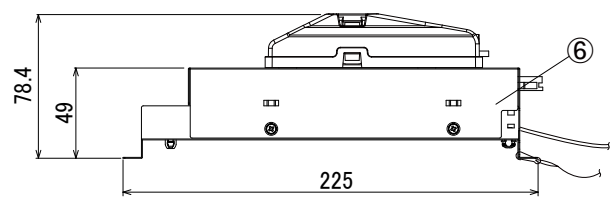

【埋込穴寸法】

※この商品はPWM調光対応です。別売の無線モジュールを使用する事で無線調光が可能になります。

光源色	色温度 (K)	中角				広角				消費電力 (W)			入力電流 (A)			中角				広角				消費電力 (W)			入力電流 (A)		
		品番 (灯具)		器具光束 (lm)		品番 (灯具)		器具光束 (lm)		消費電力 (W)			入力電流 (A)			品番 (灯具)		器具光束 (lm)		品番 (灯具)		器具光束 (lm)		消費電力 (W)			入力電流 (A)		
		品番 (灯具)	器具光束 (lm)	品番 (灯具)	器具光束 (lm)	品番 (灯具)	器具光束 (lm)	品番 (灯具)	器具光束 (lm)	100V	200V	242V	100V	200V	242V	品番 (灯具)	器具光束 (lm)	品番 (灯具)	器具光束 (lm)	品番 (灯具)	器具光束 (lm)	品番 (灯具)	器具光束 (lm)	100V	200V	242V	100V	200V	242V
昼白色	5000	DL14N8-15W4BW-DLS	1372	DL14N8-15W7BW-DLS	1400										DL18N8-15W4BW-DLS	1764	DL18N8-15W7BW-DLS	1800											
白色	4000	DL14W8-15W4BW-DLS	1358	DL14W8-15W7BW-DLS	1386										DL18W8-15W4BW-DLS	1746	DL18W8-15W7BW-DLS	1782											
温白色	3500	DL14WW8-15W4BW-DLS	1331	DL14WW8-15W7BW-DLS	1358	11.4	11.4	11.4	0.110	0.060	0.051				DL18WW8-15W4BW-DLS	1711	DL18WW8-15W7BW-DLS	1746	14.6	14.7	14.9	0.150	0.074	0.062					
電球色	3000	DL14L38-15W4BW-DLS	1290	DL14L38-15W7BW-DLS	1316										DL18L38-15W4BW-DLS	1658	DL18L38-15W7BW-DLS	1692											
電球色	2700	DL14L28-15W4BW-DLS	1221	DL14L28-15W7BW-DLS	1246										DL18L28-15W4BW-DLS	1570	DL18L28-15W7BW-DLS	1602											