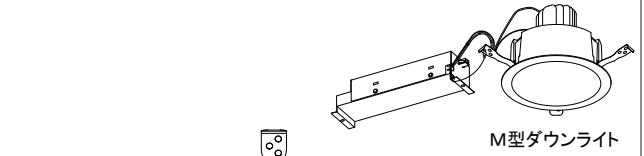

【埋込穴寸法】

※この商品はPWM調光対応です。別売の無線モジュールを使用する事で無線調光が可能になります。

光源色	色温度 (K)	中角		広角		消費電力(W) (※1)			入力電流(A) (※1)		
		品番(灯具)	器具光束 (lm)	品番(灯具)	器具光束 (lm)	100V	200V	242V	100V	200V	242V
昼白色	5000	DL8N8-15A3BW-DLS	765	DL8N8-15A7BW-DLS	782	7.3	7.7	7.7	0.074	0.041	0.039
白色	4000	DL8W8-15A3BW-DLS	757	DL8W8-15A7BW-DLS	774						
温白色	3500	DL8WW8-15A3BW-DLS	742	DL8WW8-15A7BW-DLS	759						
電球色	3000	DL8L38-15A3BW-DLS	719	DL8L38-15A7BW-DLS	735						
電球色	2700	DL8L28-15A3BW-DLS	681	DL8L28-15A7BW-DLS	696						