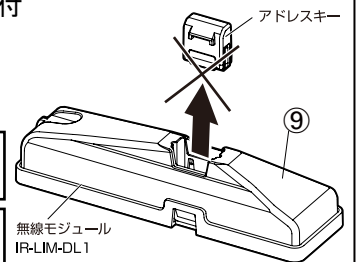

使用上のご注意

- ●器具の近くや電圧状況の弱い場所では音響製品に雑音が入る場合があります。器具と音響製品を離してご使用ください。
- ●LEDにはバラツキがあるため、同一型番でも発光色、明るさが異なる場合があります。
- ●照射面や照射距離が近い場合、光ムラが発生する場合があります。
- ●照明器具の電源は、電子レンジやコピー機等の高ワット製品とは回路を分けてご使用ください。高ワット商品の使用時にちらつくことがあります。
- ●ビデオカメラや防犯カメラを通して照射された面を見た時の画像に、ちらつきや縞模様が見られる場合があります。
- ●粉塵・オイルミスト・引火性ガスや虫の発生する場所では使用しないでください。器具落下、感電、発熱、火災の原因となります。

9	無線モジュールアドレスキー付	—	1	
8	落下防止ワイヤー	170mm(フック含む)	1	
7	ハーネス	—	1	
6	電源ユニット	—	1	
5	取付用パネ	SUS(ステンレス鋼)	3	
4	リフレクター	ポリカーボネート	1	アルミ蒸着
3	LEDレンズ	PMMA	1	
2	フレーム	ポリカーボネート	1	白塗装
1	ヒートシンク	アルミ	1	
No.	部品名	材質	数量	備考

屋内 天井埋込専用

電源接続	アース付端子台
定格電圧	100-242V
周波数	50/60Hz
器具質量	570g(ランプ、電源) 100g(無線モジュール)
作成	検図 承認
茂木	谷藤 八巻

特記事項

- ・PWM調光対応(無線モジュール未使用時)
- ・LiCONEX調光対応(無線モジュール使用時)
- ・演色性 Ra85
- ・近接照射限度 0.3m
- ・設計寿命 40,000時間

変更日 2023年 03月 23日

作成日 2018年 05月 22日