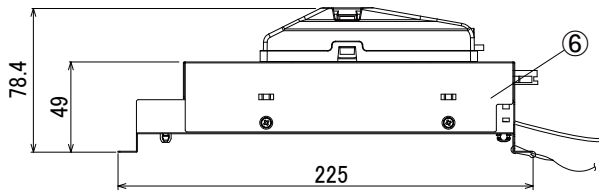

【埋込穴寸法】

※この商品はPWM調光対応です。別売の無線モジュールを使用する事で無線調光が可能になります。

光源色	色温度 (K)	中角		広角		消費電力(W) (※1)			入力電流(A) (※1)		
		品番(灯具)	器具光束 (lm)	品番(灯具)	器具光束 (lm)	100V	200V	242V	100V	200V	242V
昼白色	5000	DL8N8-15A3BW-DLS	765	DL8N8-15A7BW-DLS	782	7.3	7.7	7.7	0.074	0.041	0.039
白色	4000	DL8W8-15A3BW-DLS	757	DL8W8-15A7BW-DLS	774						
温白色	3500	DL8WW8-15A3BW-DLS	742	DL8WW8-15A7BW-DLS	759						
電球色	3000	DL8L38-15A3BW-DLS	719	DL8L38-15A7BW-DLS	735						
電球色	2700	DL8L28-15A3BW-DLS	681	DL8L28-15A7BW-DLS	696						