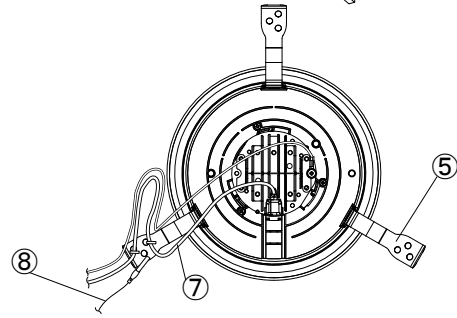

【埋込穴寸法】

※この商品はPWM調光対応です。別売の無線モジュールを使用する事で無線調光が可能になります。

光源色	色温度 (K)	中角		広角		消費電力(W) (※1)			入力電流(A) (※1)		
		品番(灯具)	器具光束 (lm)	品番(灯具)	器具光束 (lm)	100V	200V	242V	100V	200V	242V
昼白色	5000	DL8N8-15A3BW-DLS	765	DL8N8-15A7BW-DLS	782	7.3	7.7	7.7	0.074	0.041	0.039
白色	4000	DL8W8-15A3BW-DLS	757	DL8W8-15A7BW-DLS	774						
温白色	3500	DL8WW8-15A3BW-DLS	742	DL8WW8-15A7BW-DLS	759						
電球色	3000	DL8L38-15A3BW-DLS	719	DL8L38-15A7BW-DLS	735						
電球色	2700	DL8L28-15A3BW-DLS	681	DL8L28-15A7BW-DLS	696						

(※1) 保証値ではありません。

安全に関するご注意

■断熱材、防音材をかぶせた状態で使用しないでください。火災の原因になります。設置の際は、器具と断熱材、防音材、造営材等と、図のような空間を設けて施工ください。

- ロックウール等のやわらかい天井に取り付けしないでください。天井材破損、器具落下の原因になります。
- 接地(アース)工事を確実に行ってください。電源には接地工事が必要です。入力電圧が150V以上300V以下のものはD種(第3種)接地工事を「電気設備技術基準」に準じて施工してください。接地工事が不完全な場合、感電の原因になります。
- この器具は屋内専用で、5~35℃・湿度10~85%の範囲でご使用下さい。
- 器具は下向き以外で使用しないでください。また、傾斜天井、壁などには取り付けできません。発熱により寿命が短くなる原因になります。
- 点灯時、光を直視しないでください。目を痛める可能性があります。