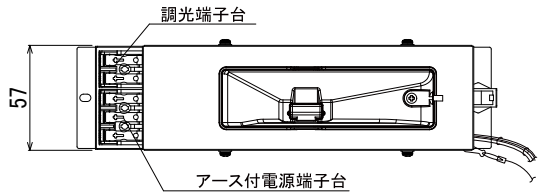

【埋込穴寸法】

※この商品はPWM調光対応です。別売の無線モジュールを使用する事で無線調光が可能になります。

光源色	色温度 (K)	中角		広角		消費電力(W) (※1)			入力電流(A) (※1)		
		品番(灯具)	器具光束 (lm)	品番(灯具)	器具光束 (lm)	100V	200V	242V	100V	200V	242V
昼白色	5000	DL8N8-15A3BW-DLS	765	DL8N8-15A7BW-DLS	782	7.3	7.7	7.7	0.074	0.041	0.039
白色	4000	DL8W8-15A3BW-DLS	757	DL8W8-15A7BW-DLS	774						
温白色	3500	DL8WW8-15A3BW-DLS	742	DL8WW8-15A7BW-DLS	759						
電球色	3000	DL8L38-15A3BW-DLS	719	DL8L38-15A7BW-DLS	735						
電球色	2700	DL8L28-15A3BW-DLS	681	DL8L28-15A7BW-DLS	696						

(※1) 保証値ではありません。

安全に関するご注意

■断熱材、防音材をかぶせた状態で使用しないでください。火災の原因になります。設置の際は、器具と断熱材、防音材、造営材等と、図のような空間を設けて施工ください。

- ロックウール等のやわらかい天井に取り付けしないでください。天井材破損、器具落下の原因になります。
- 接地(アース)工事を確実に行ってください。電源には接地工事が必要です。入力電圧が150V以上300V以下のものはD種(第3種)接地工事を「電気設備技術基準」に準じて施工してください。接地工事が不完全な場合、感電の原因になります。
- この器具は屋内専用で、5~35℃・湿度10~85%の範囲でご使用下さい。
- 器具は下向き以外で使用しないでください。また、傾斜天井、壁などには取り付けできません。発熱により寿命が短くなる原因になります。
- 点灯時、光を直視しないでください。目を痛める可能性があります。