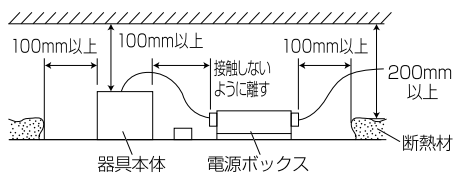

安全に関するご注意

■断熱材、防音材をかぶせた状態で使用しないでください。火災の原因になります。設置の際は、器具と断熱材、防音材、造営材等と、図のような空間を設けて施工ください。

- ■ロックウール等のやわらかい天井に取り付けしないでください。天井材破損、器具落下の原因になります。
- ■接地(アース)工事を確実に行ってください。電源には接地工事が必要です。入力電圧が150V以上300V以下のものはD種(第3種)接地工事を「電気設備技術基準」に準じて施工してください。接地工事が不完全な場合、感電の原因になります。
- ■この器具は屋内専用で、5~35℃・湿度10~85%の範囲でご使用下さい。
- ■器具は下向き以外で使用しないでください。また、傾斜天井、壁などには取り付けできません。発熱により寿命が短くなる原因になります。
- ■点灯時、光を直視しないでください。目を痛める可能性があります。

無線モジュールアドレスキー付

アドレスキーは灯具にあらかじめ挿入されています。抜かないように注意してください。

灯具の交換およびアドレスキーの差し換えは、弊社営業担当または弊社指定の販売代理店に依頼してください。