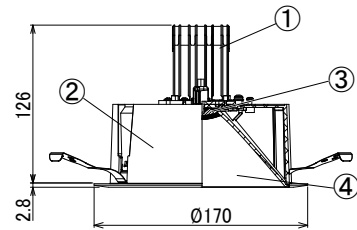

【埋込穴寸法】

※この商品はPWM調光対応です。別売の無線モジュールを使用する事で無線調光が可能になります。

光源色	色温度 (K)	中角		広角		消費電力(W) (※1)			入力電流(A) (※1)		
		品番(灯具)	器具光束 (lm)	品番(灯具)	器具光束 (lm)	100V	200V	242V	100V	200V	242V
昼白色	5000	DL8N8-15A3BW-DLS	765	DL8N8-15A7BW-DLS	782	7.3	7.7	7.7	0.074	0.041	0.039
白色	4000	DL8W8-15A3BW-DLS	757	DL8W8-15A7BW-DLS	774						
温白色	3500	DL8WW8-15A3BW-DLS	742	DL8WW8-15A7BW-DLS	759						
電球色	3000	DL8L38-15A3BW-DLS	719	DL8L38-15A7BW-DLS	735						
電球色	2700	DL8L28-15A3BW-DLS	681	DL8L28-15A7BW-DLS	696						