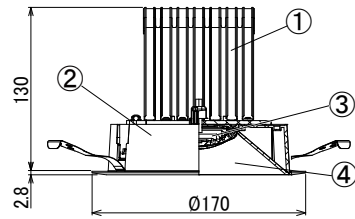

【埋込穴寸法】

※この商品はPWM調光対応です。別売の無線モジュールを使用する事で無線調光が可能になります。

光源色	色温度 (K)	中角		広角		消費電力 (W) (※1)			入力電流 (A) (※1)		
		品番 (灯具)	器具光束 (lm)	品番 (灯具)	器具光束 (lm)	100V	200V	242V	100V	200V	242V
昼白色	5000	DL40N8-15W4BW-DLS	3920	DL40N8-15W7BW-DLS	4000						
白色	4000	DL40W8-15W4BW-DLS	3881	DL40W8-15W7BW-DLS	3960						
温白色	3500	DL40WW8-15W4BW-DLS	3802	DL40WW8-15W7BW-DLS	3880	30.5	30.2	30.0	0.330	0.170	0.140
電球色	3000	DL40L38-15W4BW-DLS	3685	DL40L38-15W7BW-DLS	3760						
電球色	2700	DL40L28-15W4BW-DLS	3489	DL40L28-15W7BW-DLS	3560						

(※1) 保証値ではありません。

安全に関するご注意

■断熱材、防音材をかぶせた状態で使用しないでください。火災の原因になります。設置の際は、器具と断熱材、防音材、造営材等と、図のような空間を設けて施工ください。

- ロックウール等のやわらかい天井に取り付けしないでください。天井材破損、器具落下の原因になります。
- 接地(アース)工事を確実に行ってください。電源には接地工が必要です。入力電圧が150V以上300V以下のものはD種(第3種)接地工事を「電気設備技術基準」に準じて施工してください。接地工事が不完全な場合、感電の原因になります。
- この器具は屋内専用で、5~35℃・湿度10~85%の範囲でご使用下さい。
- 器具は下向き以外で使用しないでください。また、傾斜天井、壁などには取り付けできません。発熱により寿命が短くなる原因になります。
- 点灯時、光を直視しないでください。目を痛める可能性があります。