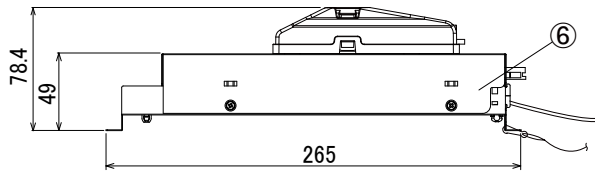

【埋込穴寸法】

※この商品はPWM調光対応です。別売の無線モジュールを使用する事で無線調光が可能になります。

光源色	色温度 (K)	中角		広角		消費電力 (W) (※1)			入力電流 (A) (※1)		
		品番 (灯具)	器具光束 (lm)	品番 (灯具)	器具光束 (lm)	100V	200V	242V	100V	200V	242V
昼白色	5000	DL40N8-15W4BW-DLS	3920	DL40N8-15W7BW-DLS	4000						
白色	4000	DL40W8-15W4BW-DLS	3881	DL40W8-15W7BW-DLS	3960						
温白色	3500	DL40WW8-15W4BW-DLS	3802	DL40WW8-15W7BW-DLS	3880	30.5	30.2	30.0	0.330	0.170	0.140
電球色	3000	DL40L38-15W4BW-DLS	3685	DL40L38-15W7BW-DLS	3760						
電球色	2700	DL40L28-15W4BW-DLS	3489	DL40L28-15W7BW-DLS	3560						