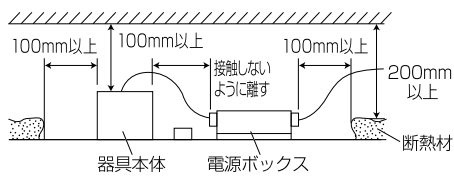

【埋込穴寸法】

※この商品はPWM調光対応です。別売の無線モジュールを使用する事で無線調光が可能になります。

光源色	色温度 (K)	中角		広角		消費電力 (W) (※1)			入力電流 (A) (※1)		
		品番 (灯具)	器具光束 (lm)	品番 (灯具)	器具光束 (lm)	100V	200V	242V	100V	200V	242V
昼白色	5000	DL40N8-15W4BW-DLS	3920	DL40N8-15W7BW-DLS	4000						
白色	4000	DL40W8-15W4BW-DLS	3881	DL40W8-15W7BW-DLS	3960						
温白色	3500	DL40WW8-15W4BW-DLS	3802	DL40WW8-15W7BW-DLS	3880	30.5	30.2	30.0	0.330	0.170	0.140
電球色	3000	DL40L38-15W4BW-DLS	3685	DL40L38-15W7BW-DLS	3760						
電球色	2700	DL40L28-15W4BW-DLS	3489	DL40L28-15W7BW-DLS	3560						

(※1) 保証値ではありません。

安全に関するご注意

■断熱材、防音材をかぶせた状態で使用しないでください。火災の原因になります。設置の際は、器具と断熱材、防音材、造営材等と、図のような空間を設けて施工ください。

- ロックウール等のやわらかい天井に取り付けしないでください。天井材破損、器具落下の原因になります。
- 接地(アース)工事を確実に行ってください。電源には接地工が必要です。入力電圧が150V以上300V以下のものはD種(第3種)接地工事を「電気設備技術基準」に準じて施工してください。接地工事が不完全な場合、感電の原因になります。
- この器具は屋内専用で、5~35℃・湿度10~85%の範囲でご使用下さい。
- 器具は下向き以外で使用しないでください。また、傾斜天井、壁などには取り付けできません。発熱により寿命が短くなる原因になります。
- 点灯時、光を直視しないでください。目を痛める可能性があります。