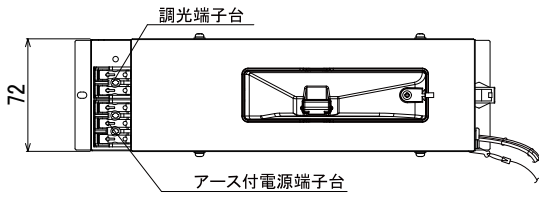

【埋込穴寸法】

※この商品はPWM調光対応です。別売の無線モジュールを使用する事で無線調光が可能になります。

光源色	色温度 (K)	中角		広角		消費電力 (W) (※1)			入力電流 (A) (※1)		
		品番 (灯具)	器具光束 (lm)	品番 (灯具)	器具光束 (lm)	100V	200V	242V	100V	200V	242V
昼白色	5000	DL40N8-15W4BW-DLS	3920	DL40N8-15W7BW-DLS	4000						
白色	4000	DL40W8-15W4BW-DLS	3881	DL40W8-15W7BW-DLS	3960						
温白色	3500	DL40WW8-15W4BW-DLS	3802	DL40WW8-15W7BW-DLS	3880	30.5	30.2	30.0	0.330	0.170	0.140
電球色	3000	DL40L38-15W4BW-DLS	3685	DL40L38-15W7BW-DLS	3760						
電球色	2700	DL40L28-15W4BW-DLS	3489	DL40L28-15W7BW-DLS	3560						

(※1) 保証値ではありません。

安全に関するご注意

■断熱材、防音材をかぶせた状態で使用しないでください。火災の原因になります。設置の際は、器具と断熱材、防音材、造営材等と、図のような空間を設けて施工ください。

- ロックウール等のやわらかい天井に取り付けしないでください。天井材破損、器具落下の原因になります。
- 接地(アース)工事を確実に行ってください。電源には接地工が必要です。入力電圧が150V以上300V以下のものはD種(第3種)接地工事を「電気設備技術基準」に準じて施工してください。接地工事が不完全な場合、感電の原因になります。
- この器具は屋内専用で、5~35℃・湿度10~85%の範囲でご使用下さい。
- 器具は下向き以外で使用しないでください。また、傾斜天井、壁などには取り付けできません。発熱により寿命が短くなる原因になります。
- 点灯時、光を直視しないでください。目を痛める可能性があります。