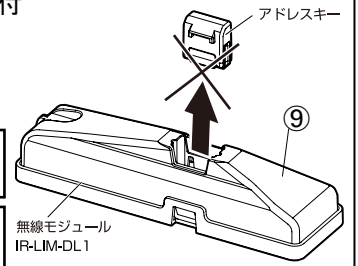

使用上のご注意

- ●器具の近くや電圧状況の弱い場所では音響製品に雑音が入る場合があります。器具と音響製品を離してご使用ください。
- ●LEDにはバラツキがあるため、同一型番でも発光色、明るさが異なる場合があります。
- ●照射面や照射距離が近い場合、光ムラが発生する場合があります。
- ●照明器具の電源は、電子レンジやコピー機等の高ワット製品とは回路を分けてご使用ください。高ワット商品の使用時にちらつくことがあります。
- ●ビデオカメラや防犯カメラを通して照射された面を見た時の画像に、ちらつきや縞模様が見られる場合があります。
- ●粉塵・オイルミスト・引火性ガスや虫の発生する場所では使用しないでください。器具落下、感電、発熱、火災の原因となります。

9	無線モジュールアドレスキー付	—	1		屋内 天井埋込専用			特記事項	
8	落下防止ワイヤー	170mm(フック含む)	1		電源接続	アース付端子台		・PWM調光対応(無線モジュール未使用時) ・LiCONEX調光対応(無線モジュール使用時) ・演色性 Ra85 ・近接照射限度 0.3m ・設計寿命 40,000時間	
7	ハーネス	—	1		定格電圧	100-242V		変更日 2023年 03月 23日	
6	電源ユニット	—	1		周波数	50/60Hz		作成日 2018年 05月 22日	
5	取付用パネ	SUS(ステンレス鋼)	3		器具質量	880g(ランプ、電源) 100g(無線モジュール)			
4	リフレクター	ポリカーボネート	1	高反射白	作成	検図	承認		
3	LEDレンズ	PMMA	1		茂木	谷藤	八巻		
2	フレーム	ポリカーボネート	1	白塗装	アイリスオーヤマ株式会社				
1	ヒートシンク	アルミ	1						
No.	部品名	材質	数量	備考