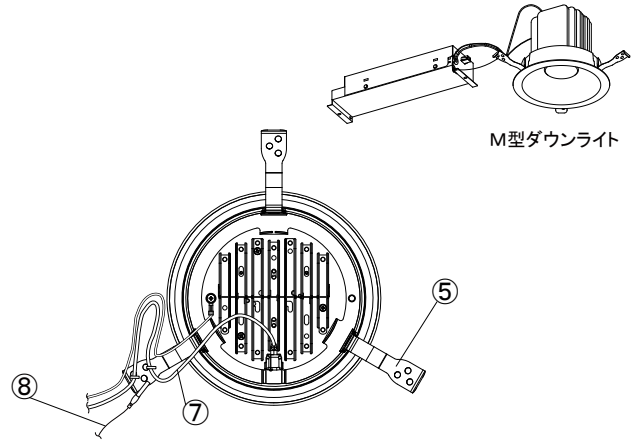

【埋込穴寸法】

※この商品はPWM調光対応です。別売の無線モジュールを使用する事で無線調光が可能になります。

光源色	色温度 (K)	中角		広角		消費電力 (W) (※1)			入力電流 (A) (※1)		
		品番 (灯具)	器具光束 (lm)	品番 (灯具)	器具光束 (lm)	100V	200V	242V	100V	200V	242V
昼白色	5000	DL40N8-15W4BW-DLS	3920	DL40N8-15W7BW-DLS	4000						
白色	4000	DL40W8-15W4BW-DLS	3881	DL40W8-15W7BW-DLS	3960						
温白色	3500	DL40WW8-15W4BW-DLS	3802	DL40WW8-15W7BW-DLS	3880	30.5	30.2	30.0	0.330	0.170	0.140
電球色	3000	DL40L38-15W4BW-DLS	3685	DL40L38-15W7BW-DLS	3760						
電球色	2700	DL40L28-15W4BW-DLS	3489	DL40L28-15W7BW-DLS	3560						

(※1) 保証値ではありません。

安全に関するご注意

■断熱材、防音材をかぶせた状態で使用しないでください。火災の原因になります。設置の際は、器具と断熱材、防音材、造営材等と、図のような空間を設けて施工ください。

- ロックウール等のやわらかい天井に取り付けしないでください。天井材破損、器具落下の原因になります。
- 接地(アース)工事を確実に行ってください。電源には接地工が必要です。入力電圧が150V以上300V以下のものはD種(第3種)接地工事を「電気設備技術基準」に準じて施工してください。接地工事が不完全な場合、感電の原因になります。
- この器具は屋内専用で、5~35℃・湿度10~85%の範囲でご使用下さい。
- 器具は下向き以外で使用しないでください。また、傾斜天井、壁などには取り付けできません。発熱により寿命が短くなる原因になります。
- 点灯時、光を直視しないでください。目を痛める可能性があります。