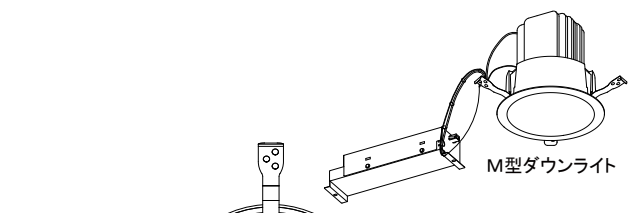

【埋込穴寸法】

※この商品はPWM調光対応です。別売の無線モジュールを使用する事で無線調光が可能になります。

光源色	色温度 (K)	中角		広角		消費電力 (W)			入力電流 (A)			中角		広角		消費電力 (W)			入力電流 (A)			
		品番(灯具)	器具光束 (lm)	品番(灯具)	器具光束 (lm)	100V	200V	242V	100V	200V	242V	品番(灯具)	器具光束 (lm)	品番(灯具)	器具光束 (lm)	100V	200V	242V	100V	200V	242V	
屋白色	5000	DL24N8-15A4BW-DLS	2160	DL24N8-15A6BW-DLS	2208								DL30N8-15A4BW-DLS	2700	DL30N8-15A5BW-DLS	2760						
白色	4000	DL24W8-15A4BW-DLS	2138	DL24W8-15A6BW-DLS	2186								DL30W8-15A4BW-DLS	2673	DL30W8-15A5BW-DLS	2732						
温白色	3500	DL24WW8-15A4BW-DLS	2095	DL24WW8-15A6BW-DLS	2142	19.5	19.5	19.5	0.200	0.100	0.088	DL30WW8-15A4BW-DLS	2619	DL30WW8-15A5BW-DLS	2677	24.4	23.5	23.6	0.240	0.120	0.098	
電球色	3000	DL24L38-15A4BW-DLS	2030	DL24L38-15A6BW-DLS	2076							DL30L38-15A4BW-DLS	2538	DL30L38-15A5BW-DLS	2594							
電球色	2700	DL24L28-15A4BW-DLS	1922	DL24L28-15A6BW-DLS	1965							DL30L28-15A4BW-DLS	2403	DL30L28-15A5BW-DLS	2456							