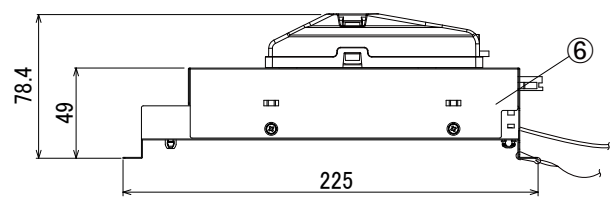

【埋込穴寸法】

※この商品はPWM調光対応です。別売の無線モジュールを使用する事で無線調光が可能になります。

光源色	色温度 (K)	中角		広角		消費電力 (W)			入力電流 (A)			中角		広角		消費電力 (W)			入力電流 (A)			
		品番(灯具)	器具光束 (lm)	品番(灯具)	器具光束 (lm)	100V	200V	242V	100V	200V	242V	品番(灯具)	器具光束 (lm)	品番(灯具)	器具光束 (lm)	100V	200V	242V	100V	200V	242V	
屋白色	5000	DL24N8-15A4BW-DLS	2160	DL24N8-15A6BW-DLS	2208								DL30N8-15A4BW-DLS	2700	DL30N8-15A5BW-DLS	2760						
白色	4000	DL24W8-15A4BW-DLS	2138	DL24W8-15A6BW-DLS	2186								DL30W8-15A4BW-DLS	2673	DL30W8-15A5BW-DLS	2732						
温白色	3500	DL24WW8-15A4BW-DLS	2095	DL24WW8-15A6BW-DLS	2142	19.5	19.5	19.5	0.200	0.100	0.088	DL30WW8-15A4BW-DLS	2619	DL30WW8-15A5BW-DLS	2677	24.4	23.5	23.6	0.240	0.120	0.098	
電球色	3000	DL24L38-15A4BW-DLS	2030	DL24L38-15A6BW-DLS	2076							DL30L38-15A4BW-DLS	2538	DL30L38-15A5BW-DLS	2594							
電球色	2700	DL24L28-15A4BW-DLS	1922	DL24L28-15A6BW-DLS	1965							DL30L28-15A4BW-DLS	2403	DL30L28-15A5BW-DLS	2456							