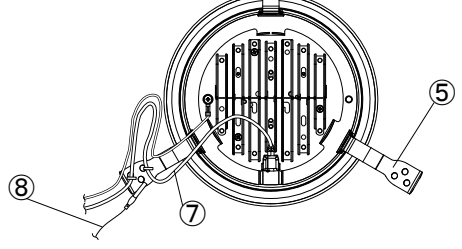

【埋込穴寸法】

※この商品はPWM調光対応です。別売の無線モジュールを使用する事で無線調光が可能になります。

光源色	色温度 (K)	中角		広角		消費電力 (W)			入力電流 (A)			中角		広角		消費電力 (W)			入力電流 (A)			
		品番(灯具)	器具光束 (lm)	品番(灯具)	器具光束 (lm)	100V	200V	242V	100V	200V	242V	品番(灯具)	器具光束 (lm)	品番(灯具)	器具光束 (lm)	100V	200V	242V	100V	200V	242V	
屋白色	5000	DL24N8-15A4BW-DLS	2160	DL24N8-15A6BW-DLS	2208								DL30N8-15A4BW-DLS	2700	DL30N8-15A5BW-DLS	2760						
白色	4000	DL24W8-15A4BW-DLS	2138	DL24W8-15A6BW-DLS	2186								DL30W8-15A4BW-DLS	2673	DL30W8-15A5BW-DLS	2732						
温白色	3500	DL24WW8-15A4BW-DLS	2095	DL24WW8-15A6BW-DLS	2142	19.5	19.5	19.5	0.200	0.100	0.088	DL30WW8-15A4BW-DLS	2619	DL30WW8-15A5BW-DLS	2677	24.4	23.5	23.6	0.240	0.120	0.098	
電球色	3000	DL24L38-15A4BW-DLS	2030	DL24L38-15A6BW-DLS	2076							DL30L38-15A4BW-DLS	2538	DL30L38-15A5BW-DLS	2594							
電球色	2700	DL24L28-15A4BW-DLS	1922	DL24L28-15A6BW-DLS	1965							DL30L28-15A4BW-DLS	2403	DL30L28-15A5BW-DLS	2456							