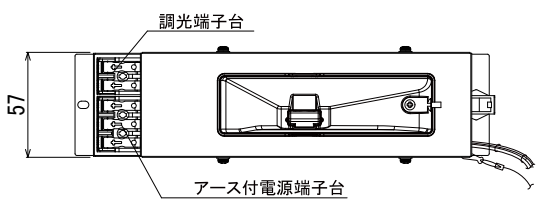

【埋込穴寸法】

※この商品はPWM調光対応です。別売の無線モジュールを使用する事で無線調光が可能になります。

光源色	色温度 (K)	中角		広角		消費電力 (W)			入力電流 (A)			中角		広角		消費電力 (W)			入力電流 (A)			
		品番(灯具)	器具光束 (lm)	品番(灯具)	器具光束 (lm)	100V	200V	242V	100V	200V	242V	品番(灯具)	器具光束 (lm)	品番(灯具)	器具光束 (lm)	100V	200V	242V	100V	200V	242V	
屋白色	5000	DL24N8-15A4BW-DLS	2160	DL24N8-15A6BW-DLS	2208								DL30N8-15A4BW-DLS	2700	DL30N8-15A5BW-DLS	2760						
白色	4000	DL24W8-15A4BW-DLS	2138	DL24W8-15A6BW-DLS	2186								DL30W8-15A4BW-DLS	2673	DL30W8-15A5BW-DLS	2732						
温白色	3500	DL24WW8-15A4BW-DLS	2095	DL24WW8-15A6BW-DLS	2142	19.5	19.5	19.5	0.200	0.100	0.088	DL30WW8-15A4BW-DLS	2619	DL30WW8-15A5BW-DLS	2677	24.4	23.5	23.6	0.240	0.120	0.098	
電球色	3000	DL24L38-15A4BW-DLS	2030	DL24L38-15A6BW-DLS	2076							DL30L38-15A4BW-DLS	2538	DL30L38-15A5BW-DLS	2594							
電球色	2700	DL24L28-15A4BW-DLS	1922	DL24L28-15A6BW-DLS	1965							DL30L28-15A4BW-DLS	2403	DL30L28-15A5BW-DLS	2456							