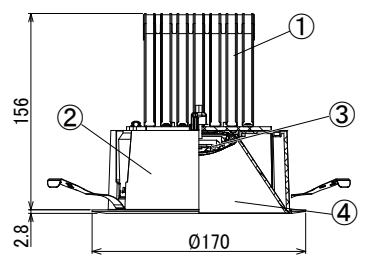

【埋込穴寸法】

※この商品はPWM調光対応です。別売の無線モジュールを使用する事で無線調光が可能になります。

光源色	色温度 (K)	中角		広角		消費電力 (W)			入力電流 (A)			中角		広角		消費電力 (W)			入力電流 (A)			
		品番(灯具)	器具光束 (lm)	品番(灯具)	器具光束 (lm)	100V	200V	242V	100V	200V	242V	品番(灯具)	器具光束 (lm)	品番(灯具)	器具光束 (lm)	100V	200V	242V	100V	200V	242V	
屋白色	5000	DL24N8-15A4BW-DLS	2160	DL24N8-15A6BW-DLS	2208								DL30N8-15A4BW-DLS	2700	DL30N8-15A5BW-DLS	2760						
白色	4000	DL24W8-15A4BW-DLS	2138	DL24W8-15A6BW-DLS	2186								DL30W8-15A4BW-DLS	2673	DL30W8-15A5BW-DLS	2732						
温白色	3500	DL24WW8-15A4BW-DLS	2095	DL24WW8-15A6BW-DLS	2142	19.5	19.5	19.5	0.200	0.100	0.088	DL30WW8-15A4BW-DLS	2619	DL30WW8-15A5BW-DLS	2677	24.4	23.5	23.6	0.240	0.120	0.098	
電球色	3000	DL24L38-15A4BW-DLS	2030	DL24L38-15A6BW-DLS	2076							DL30L38-15A4BW-DLS	2538	DL30L38-15A5BW-DLS	2594							
電球色	2700	DL24L28-15A4BW-DLS	1922	DL24L28-15A6BW-DLS	1965							DL30L28-15A4BW-DLS	2403	DL30L28-15A5BW-DLS	2456							