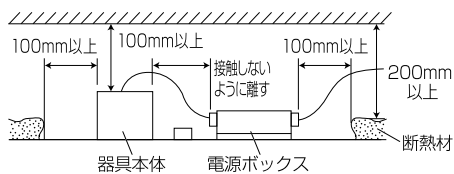

安全に関するご注意

■断熱材、防音材をかぶせた状態で使用しないでください。火災の原因になります。設置の際は、器具と断熱材、防音材、造営材等と、図のような空間を設けて施工ください。

- ■ロックウール等のやわらかい天井に取り付けしないでください。天井材破損、器具落下の原因になります。
- ■接地(アース)工事を確実に行ってください。電源には接地工が必要です。入力電圧が150V以上300V以下のものはD種(第3種)接地工事を「電気設備技術基準」に準じて施工してください。
- ■接地工事が不完全な場合、感電の原因になります。
- ■この器具は屋内専用で、5~35℃・湿度10~85%の範囲でご使用下さい。
- ■器具は下向き以外で使用しないでください。また、傾斜天井、壁などには取り付けできません。発熱により寿命が短くなる原因になります。
- ■点灯時、光を直視しないでください。目を痛める可能性があります。

無線モジュールアドレスキー付

⚠ 注意 アドレスキーは灯具にあらかじめ挿入されています。抜かないように注意してください。

⚠ 注意 灯具の交換およびアドレスキーの差し換えは、弊社営業担当または弊社指定の販売代理店に依頼してください。