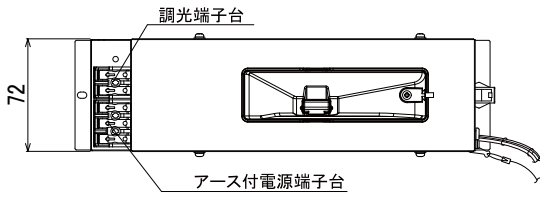

【埋込穴寸法】

※この商品はPWM調光対応です。別売の無線モジュールを使用する事で無線調光が可能になります。

光源色	色温度 (K)	中角		広角		消費電力 (W) (※1)			入力電流 (A) (※1)		
		品番 (灯具)	器具光束 (lm)	品番 (灯具)	器具光束 (lm)	100V	200V	242V	100V	200V	242V
昼白色	5000	DL53N8-15A4BW-DLS	4770	DL53N8-15A5BW-DLS	4876	43.0	43.1	43.2	0.430	0.220	0.200
白色	4000	DL53W8-15A4BW-DLS	4722	DL53W8-15A5BW-DLS	4827						
温白色	3500	DL53WW8-15A4BW-DLS	4627	DL53WW8-15A5BW-DLS	4730						
電球色	3000	DL53L38-15A4BW-DLS	4484	DL53L38-15A5BW-DLS	4583						
電球色	2700	DL53L28-15A4BW-DLS	4245	DL53L28-15A5BW-DLS	4340						