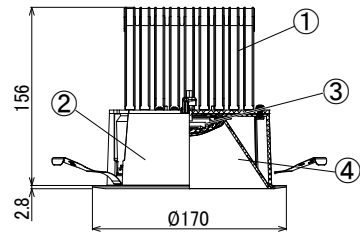

【埋込穴寸法】

※この商品はPWM調光対応です。別売の無線モジュールを使用する事で無線調光が可能になります。

光源色	色温度 (K)	中角		広角		消費電力 (W) (※1)			入力電流 (A) (※1)		
		品番 (灯具)	器具光束 (lm)	品番 (灯具)	器具光束 (lm)	100V	200V	242V	100V	200V	242V
昼白色	5000	DL53N8-15A4BW-DLS	4770	DL53N8-15A5BW-DLS	4876	43.0	43.1	43.2	0.430	0.220	0.200
白色	4000	DL53W8-15A4BW-DLS	4722	DL53W8-15A5BW-DLS	4827						
温白色	3500	DL53WW8-15A4BW-DLS	4627	DL53WW8-15A5BW-DLS	4730						
電球色	3000	DL53L38-15A4BW-DLS	4484	DL53L38-15A5BW-DLS	4583						
電球色	2700	DL53L28-15A4BW-DLS	4245	DL53L28-15A5BW-DLS	4340						