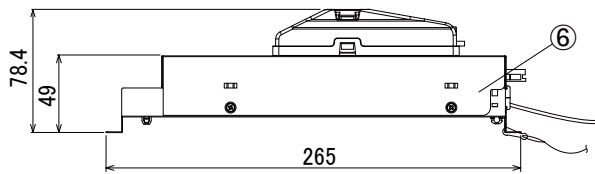

【埋込穴寸法】

※この商品はPWM調光対応です。別売の無線モジュールを使用する事で無線調光が可能になります。

光源色	色温度 (K)	中角		広角		消費電力 (W) (※1)			入力電流 (A) (※1)		
		品番 (灯具)	器具光束 (lm)	品番 (灯具)	器具光束 (lm)	100V	200V	242V	100V	200V	242V
昼白色	5000	DL53N8-15A4BW-DLS	4770	DL53N8-15A5BW-DLS	4876	43.0	43.1	43.2	0.430	0.220	0.200
白色	4000	DL53W8-15A4BW-DLS	4722	DL53W8-15A5BW-DLS	4827						
温白色	3500	DL53WW8-15A4BW-DLS	4627	DL53WW8-15A5BW-DLS	4730						
電球色	3000	DL53L38-15A4BW-DLS	4484	DL53L38-15A5BW-DLS	4583						
電球色	2700	DL53L28-15A4BW-DLS	4245	DL53L28-15A5BW-DLS	4340						