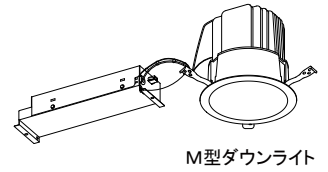

【埋込穴寸法】

※この商品はPWM調光対応です。別売の無線モジュールを使用する事で無線調光が可能になります。

光源色	色温度 (K)	中角		広角		消費電力 (W) (※1)			入力電流 (A) (※1)		
		品番 (灯具)	器具光束 (lm)	品番 (灯具)	器具光束 (lm)	100V	200V	242V	100V	200V	242V
昼白色	5000	DL53N8-15A4BW-DLS	4770	DL53N8-15A5BW-DLS	4876	43.0	43.1	43.2	0.430	0.220	0.200
白色	4000	DL53W8-15A4BW-DLS	4722	DL53W8-15A5BW-DLS	4827						
温白色	3500	DL53WW8-15A4BW-DLS	4627	DL53WW8-15A5BW-DLS	4730						
電球色	3000	DL53L38-15A4BW-DLS	4484	DL53L38-15A5BW-DLS	4583						
電球色	2700	DL53L28-15A4BW-DLS	4245	DL53L28-15A5BW-DLS	4340						