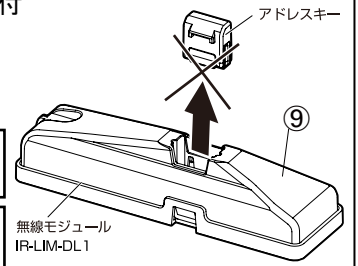

使用上のご注意

- ●器具の近くや電圧状況の弱い場所では音響製品に雑音が入る場合があります。器具と音響製品を離してご使用ください。
- ●LEDにはバラツキがあるため、同一型番でも発光色、明るさが異なる場合があります。
- ●照射面や照射距離が近い場合、光ムラが発生する場合があります。
- ●照明器具の電源は、電子レンジやコピー機等の高ワット製品とは回路を分けてご使用ください。高ワット商品の使用時にちらつくことがあります。
- ●ビデオカメラや防犯カメラを通して照射された面を見た時の画像に、ちらつきや縞模様が見られる場合があります。
- ●粉塵・オイルミスト・引火性ガスや虫の発生する場所では使用しないでください。器具落下、感電、発熱、火災の原因となります。

9	無線モジュールアドレスキー付	—	1	
8	落下防止ワイヤー	170mm(フック含む)	1	
7	ハーネス	—	1	
6	電源ユニット	—	1	
5	取付用パネ	SUS(ステンレス鋼)	3	
4	リフレクター	ポリカーボネート	1	アルミ蒸着
3	LEDレンズ	PMMA	1	
2	フレーム	ポリカーボネート	1	白塗装
1	ヒートシンク	アルミ	1	
No.	部品名	材質	数量	備考

屋内 天井埋込専用

電源接続	アース付端子台
定格電圧	100-242V
周波数	50/60Hz
器具質量	1050g(ランプ、電源) 100g(無線モジュール)
作成	検図
承認	承認
茂木	谷藤
八巻	八巻

特記事項

- ・PWM調光対応(無線モジュール未使用時)
- ・LiCONEX調光対応(無線モジュール使用時)
- ・演色性 Ra85
- ・近接照射限度 0.3m
- ・設計寿命 40,000時間

変更日 2023年 03月 23日

作成日 2018年 05月 22日