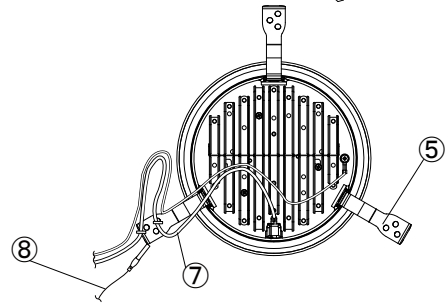

【埋込穴寸法】

※この商品はPWM調光対応です。別売の無線モジュールを使用する事で無線調光が可能になります。

光源色	色温度 (K)	中角		広角		消費電力 (W) (※1)			入力電流 (A) (※1)		
		品番 (灯具)	器具光束 (lm)	品番 (灯具)	器具光束 (lm)	100V	200V	242V	100V	200V	242V
昼白色	5000	DL53N8-15A4BW-DLS	4770	DL53N8-15A5BW-DLS	4876	43.0	43.1	43.2	0.430	0.220	0.200
白色	4000	DL53W8-15A4BW-DLS	4722	DL53W8-15A5BW-DLS	4827						
温白色	3500	DL53WW8-15A4BW-DLS	4627	DL53WW8-15A5BW-DLS	4730						
電球色	3000	DL53L38-15A4BW-DLS	4484	DL53L38-15A5BW-DLS	4583						
電球色	2700	DL53L28-15A4BW-DLS	4245	DL53L28-15A5BW-DLS	4340						