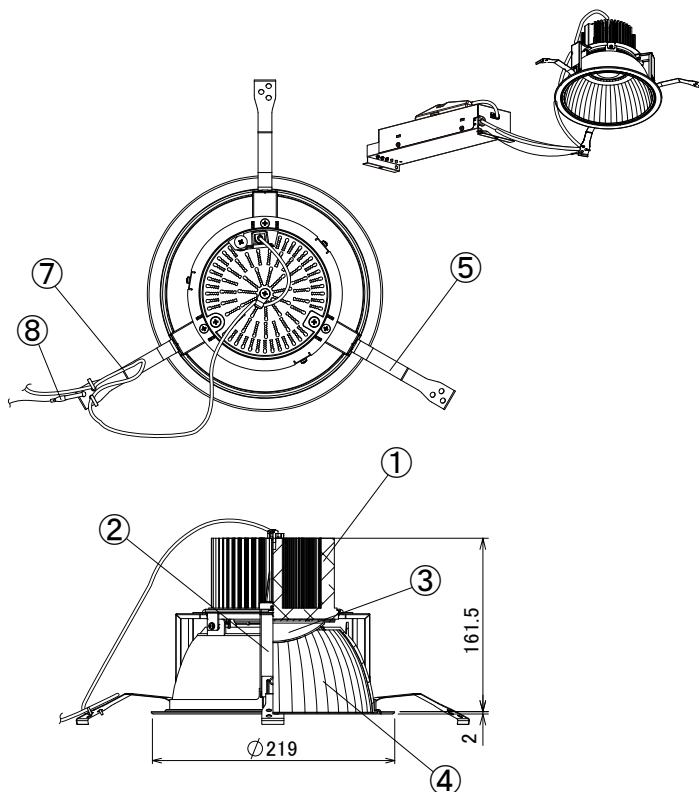

【埋込穴寸法】

演色性	光源色	色温度 (※1)	広角	
			品番(灯具)	器具光束(※1)
Ra75	昼白色	5000K	DL33N7-20W8W-D(LS)	3416lm
	白色	4000K	DL33W7-20W8W-D(LS)	3416lm
Ra85	昼白色	5000K	DL33N8-20W8W-D(LS)	3006lm
	白色	4000K	DL33W8-20W8W-D(LS)	2801lm
	温白色	3500K	DL33WW8-20W8W-D(LS)	2587lm
	電球色	3000K	DL33L308-20W8W-D(LS)	2587lm
	電球色	2700K	DL33L278-20W8W-D(LS)	2380lm

(※1) 保証値ではありません。

安全に関するご注意

■断熱材、防音材をかぶせた状態で使用しないでください。火災の原因になります。設置の際は、器具と断熱材、防音材、造営材等と、図のような空間を設けて施工ください。

■ロックウール等のやわらかい天井に取り付けしないでください。天井材破損、器具落下の原因になります。

■接地(アース)工事を確実に行ってください。電源には接地工が必要です。入力電圧が150V以上300V以下のものはD種(第3種)接地工事を「電気設備技術基準」に準じて施工してください。