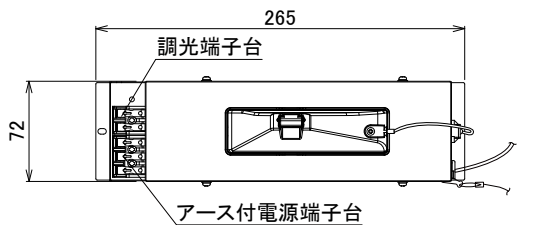

【埋込穴寸法】

演色性	光源色	色温度 (※1)	広角	
			品番(灯具)	器具光束(※1)
Ra75	昼白色	5000K	DL33N7-20W8W-D(LS)	3416lm
	白色	4000K	DL33W7-20W8W-D(LS)	3416lm
Ra85	昼白色	5000K	DL33N8-20W8W-D(LS)	3006lm
	白色	4000K	DL33W8-20W8W-D(LS)	2801lm
	温白色	3500K	DL33WW8-20W8W-D(LS)	2587lm
	電球色	3000K	DL33L308-20W8W-D(LS)	2587lm
	電球色	2700K	DL33L278-20W8W-D(LS)	2380lm