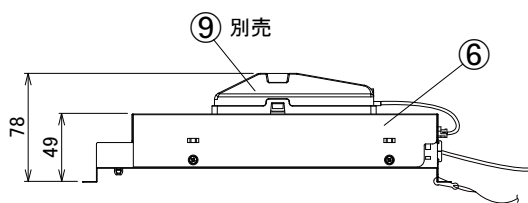

【埋込穴寸法】

演色性	光源色	色温度 (※1)	広角	
			品番(灯具)	器具光束(※1)
Ra75	昼白色	5000K	DL33N7-20W8W-D(LS)	3416lm
	白色	4000K	DL33W7-20W8W-D(LS)	3416lm
Ra85	昼白色	5000K	DL33N8-20W8W-D(LS)	3006lm
	白色	4000K	DL33W8-20W8W-D(LS)	2801lm
	温白色	3500K	DL33WW8-20W8W-D(LS)	2587lm
	電球色	3000K	DL33L308-20W8W-D(LS)	2587lm
	電球色	2700K	DL33L278-20W8W-D(LS)	2380lm