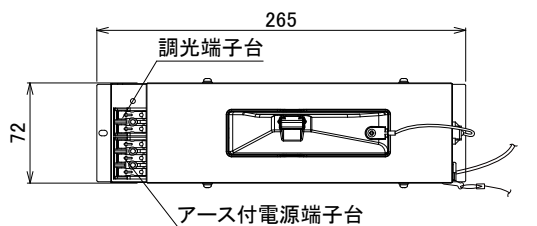

演色性	光源色	色温度 (※1)	広角	
			品番(灯具)	器具光束(※1)
Ra75	昼白色	5000K	DL42N7-20W8W-D(LS)	4347lm
	白色	4000K	DL42W7-20W8W-D(LS)	4347lm
Ra85	昼白色	5000K	DL42N8-20W8W-D(LS)	3826lm
	白色	4000K	DL42W8-20W8W-D(LS)	3565lm
	温白色	3500K	DL42WW8-20W8W-D(LS)	3292lm
	電球色	3000K	DL42L308-20W8W-D(LS)	3292lm
	電球色	2700K	DL42L278-20W8W-D(LS)	3029lm

(※1) 保証値ではありません。