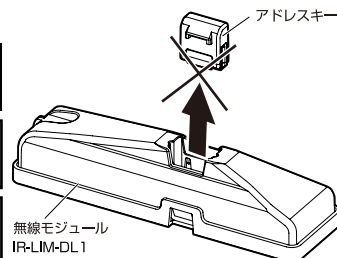

使用上のご注意

- ●器具の近くや電波状況の弱い場所では音響製品に雑音が入る場合があります。器具と音響製品を離してご使用ください。
- ●LEDにはバツキがあるため、同一型番でも発光色、明るさが異なる場合があります。
- ●照射面や照射距離が近い場合、光ムラが発生する場合があります。
- ●照明器具の電源は、電子レンジやコピー機等の高ワット製品とは回路を分けてご使用ください。高ワット製品の使用時にちらつくことがあります。
- ●防犯カメラやビデオカメラを介して照射面を見た際、カメラのモニターや録画画像に縞模様やちらつきが見える場合があります。
- ●点灯中や消灯直後に、器具プラスチック部品の伸縮によるきしみ音が発生することがありますが、故障や異常ではありません。

No.	部品名	材質	数量	備考	屋内天井埋込専用			特記事項
9	無線モジュール	—	1	別売	電源接続	アース付端子台		・PWM調光対応(無線モジュール未使用時) ・無線調光システムLiCONEX対応(無線モジュール使用時) ・近接照射限度 0.3m ・設計寿命 40,000時間 ・調光範囲 5~100%(PWM調光対応) ・調光範囲 1~100%(LiCONEX調光対応)
8	落下防止ワイヤー	170mm(フック含む)	1		周波数	50/60Hz		
7	ハーネス	—	1		定格電圧	AC100V	AC200V AC242V	
6	電源ユニット	—	1		定格消費電力	27.0W	27.0W 27.0W	
5	取付用パネ	SUS(ステンレス鋼)	3		定格入力電流	0.28A	0.12A 0.12A	変更日
4	リフレクター	ポリカーボネート	1	高反射白	器具質量	1.8kg(ランプ、電源) 0.1kg(無線モジュール)		作成日 2021年 12月 17日
3	LEDレンズ	ポリカーボネート	1		作成	検図	承認	アイリスオオヤマ株式会社
2	フレーム	SGCC	1	白塗装	狩野	土居	八巻	
1	ヒートシンク	アルミ冷間鍛造	1