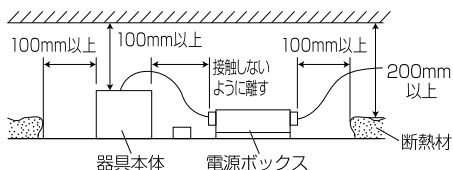

【埋込穴寸法】

演色性	光源色	色温度 (※1)	広角	
			品番(灯具)	器具光束(※1)
Ra75	昼白色	5000K	DL42N7-20W8W-D(LS)	4347lm
	白色	4000K	DL42W7-20W8W-D(LS)	4347lm
Ra85	昼白色	5000K	DL42N8-20W8W-D(LS)	3826lm
	白色	4000K	DL42W8-20W8W-D(LS)	3565lm
	温白色	3500K	DL42WW8-20W8W-D(LS)	3292lm
	電球色	3000K	DL42L308-20W8W-D(LS)	3292lm
	電球色	2700K	DL42L278-20W8W-D(LS)	3029lm

(※1) 保証値ではありません。

安全に関するご注意

■断熱材、防音材をかぶせた状態で使用しないでください。火災の原因になります。設置の際は、器具と断熱材、防音材、造材等と、図のような空間を設けて施工ください。

- ロックウール等のやわらかい天井に取り付けしないでください。天井材破損、器具落下の原因になります。
- 接地(アース)工事を確実に行ってください。電源には接地工が必要です。入力電圧が150V以上300V以下のものはD種(第3種)接地工事を「電気設備技術基準」に準じて施工してください。接地工事が不完全な場合、感電の原因になります。
- この器具は屋内専用で、5~35℃・湿度10~85%の範囲でご使用ください。
- 器具は下向き以外で使用しないでください。また、傾斜天井、壁などには取り付けできません。発熱により寿命が短くなる原因になります。
- 点灯時、光を直視しないでください。目を痛める可能性があります。