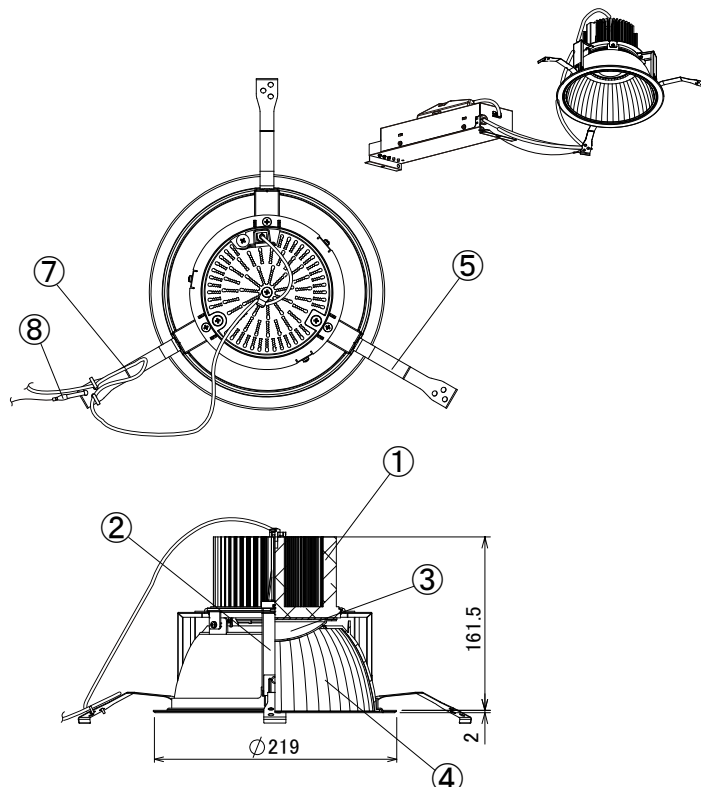

【埋込穴寸法】

演色性	光源色	色温度 (※1)	広角	
			品番(灯具)	器具光束(※1)
Ra75	昼白色	5000K	DL42N7-20W8W-D(LS)	4347lm
	白色	4000K	DL42W7-20W8W-D(LS)	4347lm
Ra85	昼白色	5000K	DL42N8-20W8W-D(LS)	3826lm
	白色	4000K	DL42W8-20W8W-D(LS)	3565lm
	温白色	3500K	DL42WW8-20W8W-D(LS)	3292lm
	電球色	3000K	DL42L308-20W8W-D(LS)	3292lm
	電球色	2700K	DL42L278-20W8W-D(LS)	3029lm

(※1) 保証値ではありません。

安全に関するご注意

■断熱材、防音材をかぶせた状態で使用しないでください。火災の原因になります。設置の際は、器具と断熱材、防音材、造材等と、図のような空間を設けて施工ください。

- ロックウール等のやわらかい天井に取り付けしないでください。天井材破損、器具落下の原因になります。
- 接地(アース)工事を確実に行ってください。電源には接地工が必要です。入力電圧が150V以上300V以下のものはD種(第3種)接地工事を「電気設備技術基準」に準じて施工してください。接地工事が不完全な場合、感電の原因になります。
- この器具は屋内専用で、5~35℃・湿度10~85%の範囲でご使用ください。
- 器具は下向き以外で使用しないでください。また、傾斜天井、壁などには取り付けできません。発熱により寿命が短くなる原因になります。
- 点灯時、光を直視しないでください。目を痛める可能性があります。