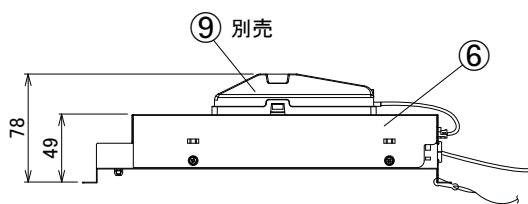

演色性	光源色	色温度 (※1)	広角	
			品番(灯具)	器具光束(※1)
Ra75	昼白色	5000K	DL42N7-20W8W-D(LS)	4347lm
	白色	4000K	DL42W7-20W8W-D(LS)	4347lm
Ra85	昼白色	5000K	DL42N8-20W8W-D(LS)	3826lm
	白色	4000K	DL42W8-20W8W-D(LS)	3565lm
	温白色	3500K	DL42WW8-20W8W-D(LS)	3292lm
	電球色	3000K	DL42L308-20W8W-D(LS)	3292lm
	電球色	2700K	DL42L278-20W8W-D(LS)	3029lm

(※1) 保証値ではありません。