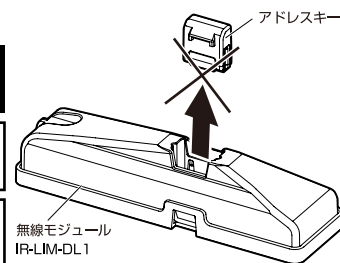

使用上のご注意

- ●器具の近くや電波状況の弱い場所では音響製品に雑音が入る場合があります。器具と音響製品を離してご使用ください。
- ●LEDにはバツキがあるため、同一型番でも発光色、明るさが異なる場合があります。
- ●照射面や照射距離が近い場合、光ムラが発生する場合があります。
- ●照明器具の電源は、電子レンジやコピー機等の高ワット製品とは回路を分けてご使用ください。高ワット製品の使用時にちらつくことがあります。
- ●防犯カメラやビデオカメラを介して照射面を見た際、カメラのモニターや録画画像に縞模様やちらつきが見える場合があります。
- ●点灯中や消灯直後に、器具プラスチック部品の伸縮によるきしみ音が発生することがありますが、故障や異常ではありません。

9	無線モジュール	—	1	別売
8	落下防止ワイヤー	170mm(フック含む)	1	
7	ハーネス	—	1	
6	電源ユニット	—	1	
5	取付用パネ	SUS(ステンレス鋼)	3	
4	リフレクター	ポリカーボネート	1	高反射白
3	LEDレンズ	ポリカーボネート	1	
2	フレーム	SGCC	1	白塗装
1	ヒートシンク	アルミ冷間鍛造	1	
No.	部品名	材質	数量	備考

屋内天井埋込専用

電源接続		アース付端子台		特記事項	
周波数	50/60Hz	定格電圧	AC100V AC200V AC242V		・PWM調光対応(無線モジュール未使用時) ・無線調光システムLiCONEX対応(無線モジュール使用時) ・近接照射限度 0.3m ・設計寿命 40,000時間 ・調光範囲 5~100%(PWM調光対応) ・調光範囲 1~100%(LiCONEX調光対応)
定格消費電力	37.0W 37.0W 37.0W	定格入力電流	0.39A 0.16A 0.16A		
器具質量	2.3kg(ランプ、電源) 0.1kg(無線モジュール)	作成	検図 承認		
作成日	2021年 12月 21日			アイリスオオヤマ株式会社	
狩野	土居	八巻