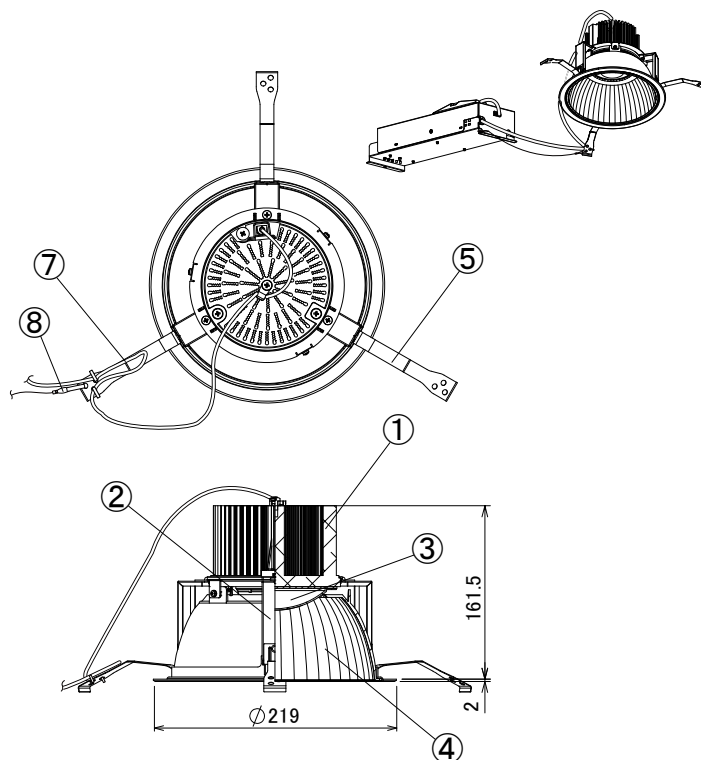

【埋込穴寸法】

演色性	光源色	色温度 (※1)	広角	
			品番(灯具)	器具光束(※1)
Ra75	昼白色	5000K	DL57N7-20W8W-D(LS)	5900lm
	白色	4000K	DL57W7-20W8W-D(LS)	5900lm
Ra85	昼白色	5000K	DL57N8-20W8W-D(LS)	5348lm
	白色	4000K	DL57W8-20W8W-D(LS)	4983lm
	温白色	3500K	DL57WW8-20W8W-D(LS)	4904lm
	電球色	3000K	DL57L308-20W8W-D(LS)	4904lm
	電球色	2700K	DL57L278-20W8W-D(LS)	4512lm

(※1) 保証値ではありません。