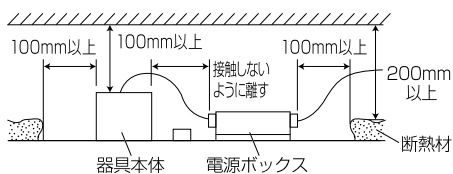

安全に関するご注意

■断熱材、防音材をかぶせた状態で使用しないでください。火災の原因になります。設置の際は、器具と断熱材、防音材、造営材等と、図のような空間を設けて施工ください。

- ■ロックウール等のやわらかい天井に取り付けしないでください。天井材破損、器具落下の原因になります。
- ■接地(アース)工事を確実に行ってください。電源には接地工事が必要です。入力電圧が150V以上300V以下のものはD種(第3種)接地工事を「電気設備技術基準」に準じて施工してください。接地工事が不完全な場合、感電の原因になります。
- ■この器具は屋内専用で、5~35℃・湿度10~85%の範囲でご使用ください。
- ■器具は下向き以外で使用しないでください。また、傾斜天井、壁などには取り付けできません。発熱により寿命が短くなる原因になります。
- ■点灯時、光を直視しないでください。目を痛める可能性があります。

・別売の無線モジュールを使用する事で無線調光システムLiCONEXが可能になります。

別売の無線モジュールアドレスキー付きが使用できます。

注意

注意