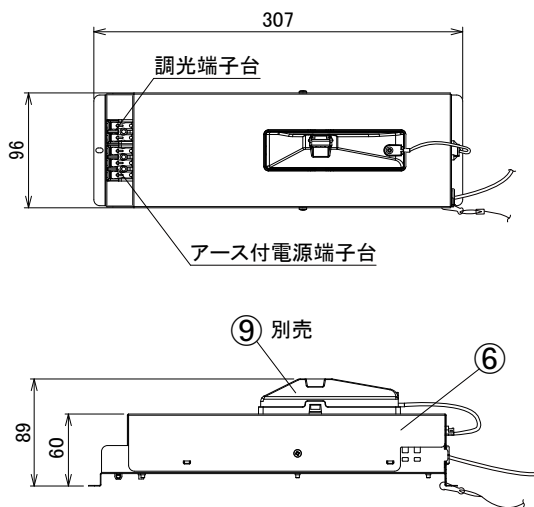

【埋込穴寸法】

演色性	光源色	色温度 (※1)	広角	
			品番(灯具)	器具光束(※1)
Ra75	昼白色	5000K	DL57N7-20W8W-D(LS)	5900lm
	白色	4000K	DL57W7-20W8W-D(LS)	5900lm
Ra85	昼白色	5000K	DL57N8-20W8W-D(LS)	5348lm
	白色	4000K	DL57W8-20W8W-D(LS)	4983lm
	温白色	3500K	DL57WW8-20W8W-D(LS)	4904lm
	電球色	3000K	DL57L308-20W8W-D(LS)	4904lm
	電球色	2700K	DL57L278-20W8W-D(LS)	4512lm

(※1) 保証値ではありません。