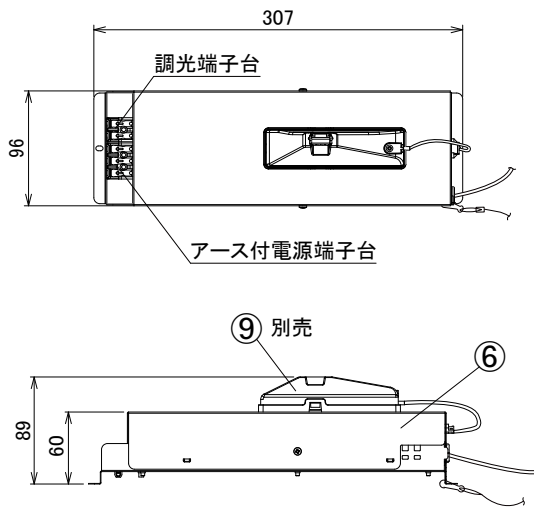

【埋込穴寸法】

演色性	光源色	色温度 (※1)	広角	
			品番(灯具)	器具光束(※1)
Ra75	昼白色	5000K	DL90N7-20W8W-D(LS)	9315lm
	白色	4000K	DL90W7-20W8W-D(LS)	9315lm
Ra85	昼白色	5000K	DL90N8-20W8W-D(LS)	8197lm
	白色	4000K	DL90W8-20W8W-D(LS)	7638lm
	温白色	3500K	DL90WW8-20W8W-D(LS)	7452lm
	電球色	3000K	DL90L308-20W8W-D(LS)	7452lm
	電球色	2700K	DL90L278-20W8W-D(LS)	6856lm

(※1) 保証値ではありません。

安全に関するご注意

■断熱材、防音材をかぶせた状態で使用しないでください。火災の原因になります。設置の際は、器具と断熱材、防音材、造営材等と、図のような空間を設けて施工ください。

器具本体 電源ボックス 断熱材

■ロックウール等のやわらかい天井に取り付けしないでください。天井材破損、器具落下の原因になります。

■接地(アース)工事を確実に行ってください。電源には接地工が必要です。入力電圧が150V以上300V以下のものはD種(第3種)接地工事を「電気設備技術基準」に準じて施工してください。