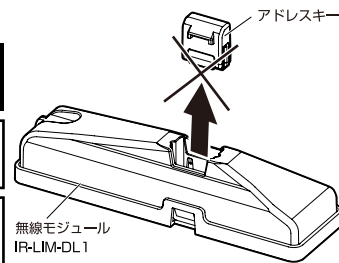

演色性	光源色	色温度 (※1)	広角	
			品番(灯具)	器具光束(※1)
Ra75	昼白色	5000K	DL90N7-20W8W-D(LS)	9315lm
	白色	4000K	DL90W7-20W8W-D(LS)	9315lm
Ra85	昼白色	5000K	DL90N8-20W8W-D(LS)	8197lm
	白色	4000K	DL90W8-20W8W-D(LS)	7638lm
	温白色	3500K	DL90WW8-20W8W-D(LS)	7452lm
	電球色	3000K	DL90L308-20W8W-D(LS)	7452lm
	電球色	2700K	DL90L278-20W8W-D(LS)	6856lm

(※1) 保証値ではありません。

安全に関するご注意

■断熱材、防音材をかぶせた状態で使用しないでください。火災の原因になります。設置の際は、器具と断熱材、防音材、造営材等と、図のような空間を設けて施工ください。

器具本体 電源ボックス 断熱材

■ロックウール等のやわらかい天井に取り付けしないでください。天井材破損、器具落下の原因になります。

■接地(アース)工事を確実に行ってください。電源には接地工が必要です。入力電圧が150V以上300V以下のものはD種(第3種)接地工事を「電気設備技術基準」に準じて施工してください。

■接地工事が不完全な場合、感電の原因になります。

■この器具は屋内専用で、5~35℃・湿度10~85%の範囲でご使用ください。

■器具は下向き以外で使用しないでください。また、傾斜天井、壁などには取り付けできません。発熱により寿命が短くなる原因になります。

■点灯時、光を直視しないでください。目を痛める可能性があります。

・別売の無線モジュールを使用する事で無線調光システムLiCONEXが可能になります。

別売の無線モジュールアドレスキー付きが使用できます。

注意 アドレスキーは灯具にあらかじめ挿入されています。抜かないように注意してください。

注意 灯具の交換およびアドレスキーの差し換えは、弊社営業担当または弊社指定の販売代理店に依頼してください。