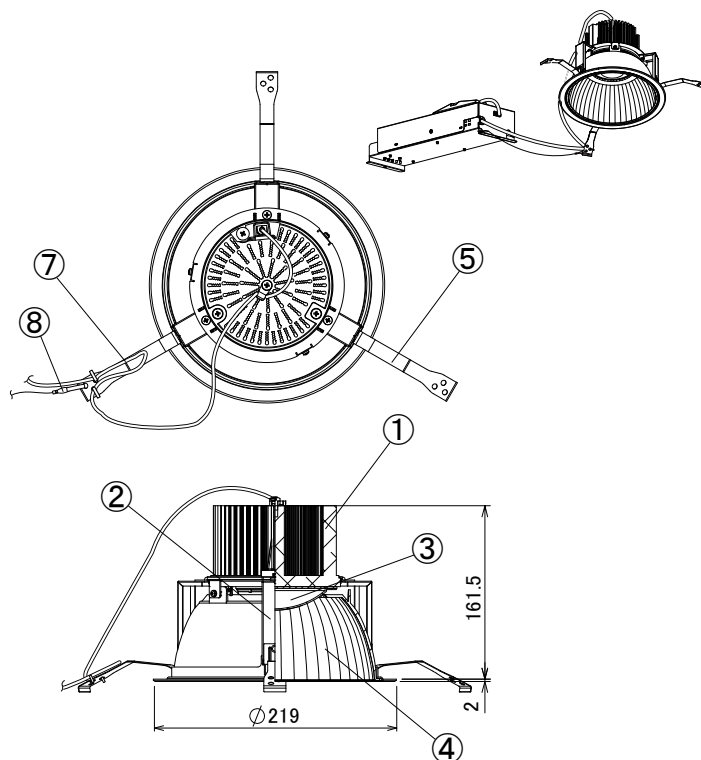

【埋込穴寸法】

演色性	光源色	色温度 (※1)	広角	
			品番(灯具)	器具光束(※1)
Ra75	昼白色	5000K	DL90N7-20W8W-D(LS)	9315lm
	白色	4000K	DL90W7-20W8W-D(LS)	9315lm
Ra85	昼白色	5000K	DL90N8-20W8W-D(LS)	8197lm
	白色	4000K	DL90W8-20W8W-D(LS)	7638lm
	温白色	3500K	DL90WW8-20W8W-D(LS)	7452lm
	電球色	3000K	DL90L308-20W8W-D(LS)	7452lm
	電球色	2700K	DL90L278-20W8W-D(LS)	6856lm

(※1) 保証値ではありません。

安全に関するご注意

■断熱材、防音材をかぶせた状態で使用しないでください。火災の原因になります。設置の際は、器具と断熱材、防音材、造営材等と、図のような空間を設けて施工ください。

器具本体 電源ボックス 断熱材

■ロックウール等のやわらかい天井に取り付けしないでください。天井材破損、器具落下の原因になります。

■接地(アース)工事を確実に行ってください。電源には接地工が必要です。入力電圧が150V以上300V以下のものはD種(第3種)接地工事を「電気設備技術基準」に準じて施工してください。