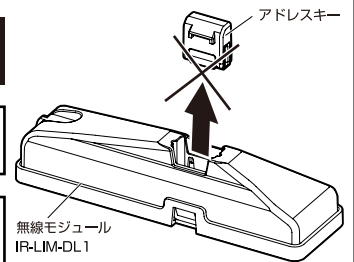

使用上のご注意

- ●器具の近くや電圧状況の弱い場所では音響製品に雑音が入る場合があります。器具と音響製品を離してご使用ください。
- ●LEDにはバラツキがあるため、同一型番でも発光色、明るさが異なる場合があります。
- ●照射面や照射距離が近い場合、光ムラが発生する場合があります。
- ●照明器具の電源は、電子レンジやコピー機等の高ワット製品とは回路を分けてご使用ください。高ワット商品の使用時にちらつきことがあります。
- ●ビデオカメラや防犯カメラを通して照射された面を見た時の画像に、ちらつきや縞模様が見られる場合があります。
- ●点灯中や消灯直後に、器具プラスチック部品の伸縮によるきしみ音が発生することがありますが、故障や異常ではありません。

No.	部品名	材質	数量	備考	屋内 天井埋込専用			特記事項
					電源接続	アース付端子台		
9	無線モジュール	—	1	別売	定格電圧	100V	242V	・PWM調光対応(無線モジュール未使用時) ・無線調光システムLiCONEX対応(無線モジュール使用時) ・近接照射限度 0.3m ・設計寿命 40,000時間
8	落下防止ワイヤー	170mm(フック含む)	1		定格消費電力	35.6W	35.6W	
7	ハーネス	—	1		定格入力電流	0.38A	0.16A	
6	電源ユニット	—	1		周波数	50/60Hz		
5	取付用パネ	SUS(ステンレス鋼)	3		器具質量	1.6kg(ランプ、電源)	0.1kg(無線モジュール)	
4	リフレクター	ポリカーボネート	1	アルミ蒸着	作成	検図	承認	作成日 2018年 9月 11日
3	LEDレンズ	ポリカーボネート	1		酒井	岸本	八巻	初回作成日 2018年 1月 29日
2	フレーム	SGCC	1	白塗装				アイリスオーヤマ株式会社
1	ヒートシンク	アルミ冷間鍛造	1