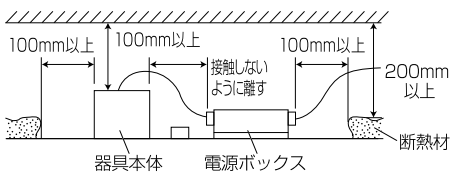

安全に関するご注意

■断熱材、防音材をかぶせた状態で使用しないでください。火災の原因になります。設置の際は、器具と断熱材、防音材、造営材等と、図のような空間を設けて施工ください。

- ■ロックウール等のやわらかい天井に取り付けしないでください。天井材破損、器具落下の原因になります。
- ■接地(アース)工事を確実に行ってください。電源には接地工事が必要です。入力電圧が150V以上300V以下のものはD種(第3種)接地工事を「電気設備技術基準」に準じて施工してください。接地工事が不完全な場合、感電の原因になります。
- ■この器具は屋内専用で、5~35°C・湿度10~85%の範囲でご使用下さい。
- ■器具は下向き以外で使用しないでください。また、傾斜天井、壁などには取り付けできません。発熱により寿命が短くなる原因になります。
- ■点灯時、光を直視しないでください。目を痛める可能性があります。

・別売の無線モジュールを使用する事で無線調光システムLiCONEXが可能になります。

別売の無線モジュールアドレスキー付きが使用できます。

注意 アドレスキーは灯具にあらかじめ挿入されています。抜かないように注意してください。

注意 灯具の交換およびアドレスキーの差し換えは、弊社営業担当または弊社指定の販売代理店に依頼してください。