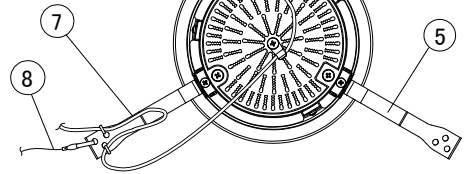

【埋込穴寸法】

※この商品はPWM調光対応です。

演色性	光源色	色温度 (※1)	中角		広角	
			品番(灯具)	器具光束(※1)	品番(灯具)	器具光束(※1)
Ra75	昼白色	5000K	DL42N7-15A6W-D(LS)	4115lm	DL42N7-15A8W-D(LS)	4200lm
	白色	4000K	DL42W7-15A6W-D(LS)	4115lm	DL42W7-15A8W-D(LS)	4200lm
Ra85	昼白色	5000K	DL42N8-15A6W-D(LS)	3622lm	DL42N8-15A8W-D(LS)	3696lm
	白色	4000K	DL42W8-15A6W-D(LS)	3375lm	DL42W8-15A8W-D(LS)	3444lm
	温白色	3500K	DL42WW8-15A6W-D(LS)	3292lm	DL42WW8-15A8W-D(LS)	3360lm
	電球色	3000K	DL42L308-15A6W-D(LS)	3292lm	DL42L308-15A8W-D(LS)	3360lm
	電球色	2700K	DL42L278-15A6W-D(LS)	3029lm	DL42L278-15A8W-D(LS)	3091lm

(※1) 保証値ではありません。

安全に関するご注意

■断熱材、防音材をかぶせた状態で使用しないでください。火災の原因になります。設置の際は、器具と断熱材、防音材、造営材等と、図のような空間を設けて施工ください。

- ロックウール等のやわらかい天井に取り付けしないでください。天井材破損、器具落下の原因になります。
- 接地(アース)工事を確実に行ってください。電源には接地工事が必要です。入力電圧が150V以上300V以下のものはD種(第3種)接地工事を「電気設備技術基準」に準じて施工してください。接地工事が不完全な場合、感電の原因になります。
- この器具は屋内専用で、5~35°C・湿度10~85%の範囲でご使用下さい。
- 器具は下向き以外で使用しないでください。また、傾斜天井、壁などには取り付けできません。発熱により寿命が短くなる原因になります。
- 点灯時、光を直視しないでください。目を痛める可能性があります。