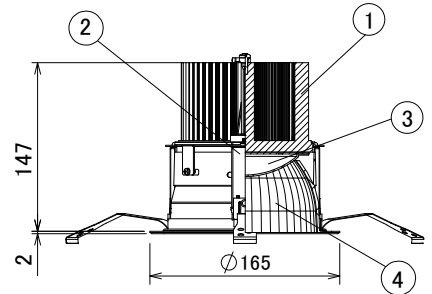

【埋込穴寸法】

※この商品はPWM調光対応です。

演色性	光源色	色温度 (※1)	中角		広角	
			品番(灯具)	器具光束(※1)	品番(灯具)	器具光束(※1)
Ra75	昼白色	5000K	DL42N7-15A6W-D(LS)	4115lm	DL42N7-15A8W-D(LS)	4200lm
	白色	4000K	DL42W7-15A6W-D(LS)	4115lm	DL42W7-15A8W-D(LS)	4200lm
Ra85	昼白色	5000K	DL42N8-15A6W-D(LS)	3622lm	DL42N8-15A8W-D(LS)	3696lm
	白色	4000K	DL42W8-15A6W-D(LS)	3375lm	DL42W8-15A8W-D(LS)	3444lm
	温白色	3500K	DL42WW8-15A6W-D(LS)	3292lm	DL42WW8-15A8W-D(LS)	3360lm
	電球色	3000K	DL42L308-15A6W-D(LS)	3292lm	DL42L308-15A8W-D(LS)	3360lm
	電球色	2700K	DL42L278-15A6W-D(LS)	3029lm	DL42L278-15A8W-D(LS)	3091lm