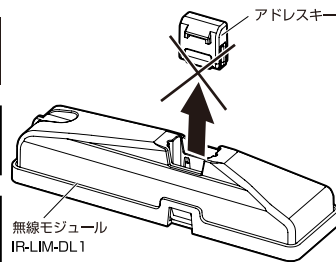

使用上のご注意

- ●器具の近くや電圧状況の弱い場所では音響製品に雑音が入る場合があります。器具と音響製品を離してご使用ください。
- ●LEDにはバラツキがあるため、同一型番でも発光色、明るさが異なる場合があります。
- ●照射面や照射距離が近い場合、光ムラが発生する場合があります。
- ●照明器具の電源は、電子レンジやコピー機等の高ワット製品とは回路を分けてご使用ください。高ワット商品の使用時にちらつきことがあります。
- ●ビデオカメラや防犯カメラを通して照射された面を見た時の画像に、ちらつきや縞模様が見られる場合があります。
- ●点灯中や消灯直後に、器具プラスチック部品の伸縮によるきしみ音が発生することがありますが、故障や異常ではありません。

9	無線モジュール	—	1	別売			特記事項 ・PWM調光対応(無線モジュール未使用時) ・無線調光システムLiCONEX対応(無線モジュール使用時) ・近接照射限度 0.3m ・設計寿命 40,000時間
8	落下防止ワイヤー	170mm(フック含む)	1		屋内 天井埋込専用		
7	ハーネス	—	1		電源接続	アース付端子台	
6	電源ユニット	—	1		定格電圧	100V 242V	
5	取付用パネ	SUS(ステンレス鋼)	3		定格消費電力	47.6W 47.6W	
4	リフレクター	ポリカーボネート	1	アルミ蒸着	定格入力電流	0.50A 0.22A	
3	LEDレンズ	ポリカーボネート	1		周波数	50/60Hz	作成日 2018年 9月 11日
2	フレーム	SGCC	1	白塗装	器具質量	1.8kg(ランプ、電源) 0.1kg(無線モジュール)	初回作成日 2018年 1月 29日
1	ヒートシンク	アルミ冷間鍛造	1		作成	検図 承認	
No.	部品名	材質	数量	備考	酒井	岸本 八巻	

第三角法(単位: mm)