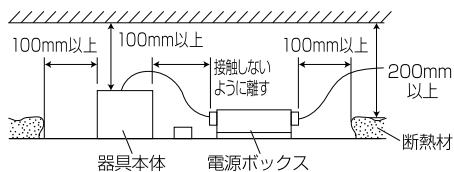

(※1) 保証値ではありません。

安全に関するご注意

■断熱材、防音材をかぶせた状態で使用しないでください。火災の原因になります。設置の際は、器具と断熱材、防音材、造営材等と、図のような空間を設けて施工ください。

- ロックウール等のやわらかい天井に取り付けしないでください。天井材破損、器具落下の原因になります。
- 接地(アース)工事を確実に行ってください。電源には接地工が必要です。入力電圧が150V以上300V以下のものはD種(第3種)接地工事を「電気設備技術基準」に準じて施工してください。
- 接地工事が不完全な場合、感電の原因になります。
- この器具は屋内専用で、5~35℃・湿度10~85%の範囲でご使用下さい。
- 器具は下向き以外で使用しないでください。また、傾斜天井、壁などには取り付けできません。発熱により寿命が短くなる原因になります。
- 点灯時、光を直視しないでください。目を痛める可能性があります。