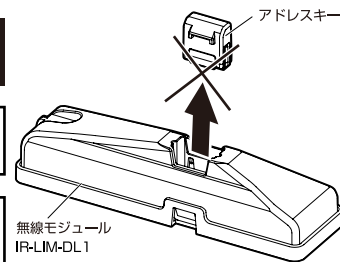

使用上のご注意

- ●器具の近くや電圧状況の弱い場所では音響製品に雑音が入る場合があります。器具と音響製品を離してご使用ください。
- ●LEDにはバラツキがあるため、同一型番でも発光色、明るさが異なる場合があります。
- ●照射面や照射距離が近い場合、光ムラが発生する場合があります。
- ●照明器具の電源は、電子レンジやコピー機等の高ワット製品とは回路を分けてご使用ください。高ワット商品の使用時にちらつくことがあります。
- ●ビデオカメラや防犯カメラを通して照射された面を見た時の画像に、ちらつきや縞模様が見られる場合があります。
- ●点灯中や消灯直後に、器具プラスチック部品の伸縮によるきしみ音が発生することがありますが、故障や異常ではありません。

9	無線モジュール	—	1	別売
8	落下防止ワイヤー	170mm(フック含む)	1	
7	ハーネス	—	1	
6	電源ユニット	—	1	
5	取付用パネ	SUS(ステンレス鋼)	3	
4	リフレクター	ポリカーボネート	1	高反射白
3	LEDレンズ	ポリカーボネート	1	
2	フレーム	SGCC	1	白塗装
1	ヒートシンク	アルミ冷間鍛造	1	
No.	部品名	材質	数量	備考

屋内天井埋込専用

電源接続		アース付端子台	
定格電圧	100V	242V	
定格消費電力	47.6W	47.6W	
定格入力電流	0.50A	0.22A	
周波数	50/60Hz		
器具質量	1.8kg(ランプ、電源)	0.1kg(無線モジュール)	
作成	検図	承認	
酒井	岸本	八巻	

特記事項

- ・PWM調光対応(無線モジュール未使用時)
- ・無線調光システムLiCONEX対応(無線モジュール使用時)
- ・近接照射限度 0.3m
- ・設計寿命 40,000時間

作成日 2018年 9月 11日

初回作成日 2018年 1月 29日