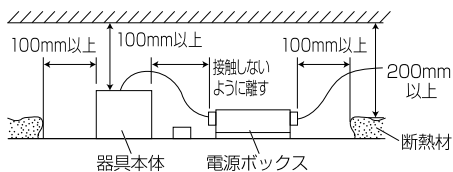

安全に関するご注意

■断熱材、防音材をかぶせた状態で使用しないでください。火災の原因になります。設置の際は、器具と断熱材、防音材、造営材等と、図のような空間を設けて施工ください。

- ■ロックウール等のやわらかい天井に取り付けしないでください。天井材破損、器具落下の原因になります。
- ■接地(アース)工事を確実に行ってください。電源には接地工事が必要です。入力電圧が150V以上300V以下のものはD種(第3種)接地工事を「電気設備技術基準」に準じて施工してください。
- ■この器具は屋内専用で、5~35°C・湿度10~85%の範囲でご使用下さい。
- ■器具は下向き以外で使用しないでください。また、傾斜天井、壁などには取り付けできません。発熱により寿命が短くなる原因になります。
- ■点灯時、光を直視しないでください。目を痛める可能性があります。

・別売の無線モジュールを使用する事で無線調光システムLiCONEXが可能になります。

別売の無線モジュールアドレスキー付きが使用できます。

注意 アドレスキーは灯具にあらかじめ挿入されています。抜かないように注意してください。

注意 灯具の交換およびアドレスキーの差し換えは、弊社営業担当または弊社指定の販売代理店に依頼してください。