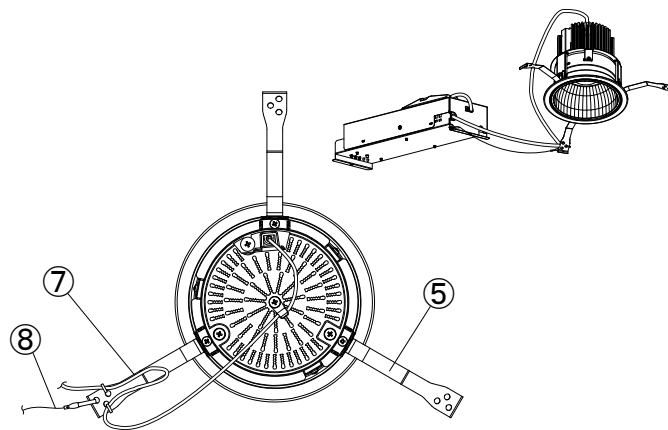

【埋込穴寸法】

演色性	光源色	色温度 (※1)	広角	
			品番(灯具)	器具光束(※1)
Ra75	昼白色	5000K	DL75N7-15W8W-D(LS)	7760lm
	白色	4000K	DL75W7-15W8W-D(LS)	7760lm
Ra85	昼白色	5000K	DL75N8-15W8W-D(LS)	6829lm
	白色	4000K	DL75W8-15W8W-D(LS)	6363lm
	温白色	3500K	DL75WW8-15W8W-D(LS)	6208lm
	電球色	3000K	DL75L308-15W8W-D(LS)	6208lm
	電球色	2700K	DL75L278-15W8W-D(LS)	5711lm

(※1) 保証値ではありません。

安全に関するご注意

■断熱材、防音材をかぶせた状態で使用しないでください。火災の原因になります。設置の際は、器具と断熱材、防音材、造営材等と、図のような空間を設けて施工ください。

■ロックウール等のやわらかい天井に取り付けしないでください。天井材破損、器具落下の原因になります。

■接地(アース)工事を確実に行ってください。電源には接地工事が必要です。入力電圧が150V以上300V以下のものはD種(第3種)接地工事を「電気設備技術基準」に準じて施工してください。接地工事が不完全な場合、感電の原因になります。

■この器具は屋内専用で、5~35℃・湿度10~85%の範囲でご使用ください。

■器具は下向き以外で使用しないでください。また、傾斜天井、壁などには取り付けできません。発熱により寿命が短くなる原因になります。

■点灯時、光を直視しないでください。目を痛める可能性があります。

・別売の無線モジュールを使用する事で無線調光システムLiCONEXが可能になります。

別売の無線モジュールアドレスキー付きが使用できます。

注意 アドレスキーは灯具にあらかじめ挿入されています。抜かないように注意してください。

注意 灯具の交換およびアドレスキーの差し換えは、弊社営業担当または弊社指定の販売代理店に依頼してください。