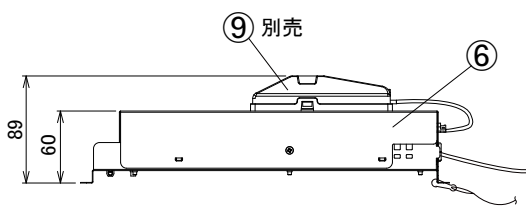

【埋込穴寸法】

演色性	光源色	色温度 (※1)	広角	
			品番(灯具)	器具光束(※1)
Ra75	昼白色	5000K	DL75N7-15W8W-D(LS)	7760lm
	白色	4000K	DL75W7-15W8W-D(LS)	7760lm
Ra85	昼白色	5000K	DL75N8-15W8W-D(LS)	6829lm
	白色	4000K	DL75W8-15W8W-D(LS)	6363lm
	温白色	3500K	DL75WW8-15W8W-D(LS)	6208lm
	電球色	3000K	DL75L308-15W8W-D(LS)	6208lm
	電球色	2700K	DL75L278-15W8W-D(LS)	5711lm