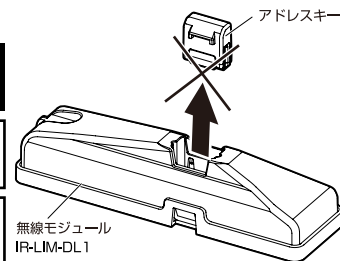

使用上のご注意

- ●器具の近くや電波状況の弱い場所では音響製品に雑音が入る場合があります。器具と音響製品を離してご使用ください。
- ●LEDにはバツキがあるため、同一型番でも発光色、明るさが異なる場合があります。
- ●照射面や照射距離が近い場合、光ムラが発生する場合があります。
- ●照明器具の電源は、電子レンジやコピー機等の高ワット製品とは回路を分けてご使用ください。高ワット製品の使用時にちらつくことがあります。
- ●防犯カメラやビデオカメラを介して照射面を見た際、カメラのモニターや録画画像に縞模様やちらつきが見える場合があります。
- ●点灯中や消灯直後に、器具プラスチック部品の伸縮によるきしみ音が発生することがありますが、故障や異常ではありません。

No.	部品名	材質	数量	備考	屋内天井埋込専用			特記事項	
9	無線モジュール	—	1	別売	電源接続	アース付端子台		・PWM調光対応(無線モジュール未使用時) ・無線調光システムLiCONEX対応(無線モジュール使用時) ・近接照射限度 0.3m ・設計寿命 40,000時間 ・調光範囲 5~100%(PWM調光対応) ・調光範囲 1~100%(LiCONEX調光対応)	
8	落下防止ワイヤー	170mm(フック含む)	1		周波数	50/60Hz			
7	ハーネス	—	1		定格電圧	AC100V	AC200V	AC242V	
6	電源ユニット	—	1		消費電力	Ra75	53.1W	53.1W	53.1W
5	取付用パネ	SUS(ステンレス鋼)	3		消費電力	Ra85	47.0W	47.0W	47.0W
4	リフレクター	ポリカーボネート	1	高反射白	入力電流	Ra75	0.55A	0.23A	0.23A
3	LEDレンズ	PMMA	1		入力電流	Ra85	0.49A	0.20A	0.20A
2	フレーム	SGCC	1	白塗装	器具質量	2.1kg(ランプ、電源) 0.1kg(無線モジュール)			
1	ヒートシンク	アルミ冷間鍛造	1		作成	検図	承認		
					狩野	土居	八巻