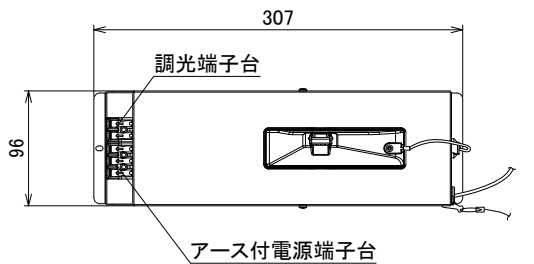

【埋込穴寸法】

演色性	光源色	色温度 (※1)	広角	
			品番(灯具)	器具光束(※1)
Ra75	昼白色	5000K	DL75N7-15W8W-D(LS)	7760lm
	白色	4000K	DL75W7-15W8W-D(LS)	7760lm
Ra85	昼白色	5000K	DL75N8-15W8W-D(LS)	6829lm
	白色	4000K	DL75W8-15W8W-D(LS)	6363lm
	温白色	3500K	DL75WW8-15W8W-D(LS)	6208lm
	電球色	3000K	DL75L308-15W8W-D(LS)	6208lm
	電球色	2700K	DL75L278-15W8W-D(LS)	5711lm