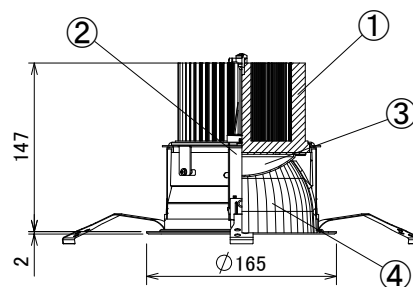

【埋込穴寸法】

演色性	光源色	色温度 (※1)	広角	
			品番(灯具)	器具光束(※1)
Ra75	昼白色	5000K	DL75N7-15W8W-D(LS)	7760lm
	白色	4000K	DL75W7-15W8W-D(LS)	7760lm
Ra85	昼白色	5000K	DL75N8-15W8W-D(LS)	6829lm
	白色	4000K	DL75W8-15W8W-D(LS)	6363lm
	温白色	3500K	DL75WW8-15W8W-D(LS)	6208lm
	電球色	3000K	DL75L308-15W8W-D(LS)	6208lm
	電球色	2700K	DL75L278-15W8W-D(LS)	5711lm