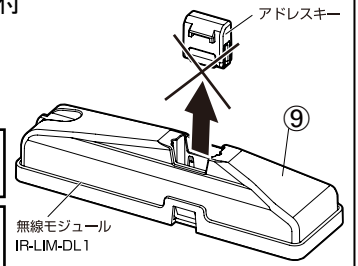

使用上のご注意

- ●アイリスオーヤマ製無線調光システム「ライコネックス」を使用してください。ライコネックス用ベースモジュール(親機)と組み合わせてご使用ください。
- ●器具の近くや電波状況の弱い場所では音響製品に雑音が入る場合があります。器具と音響製品を離してご使用ください。
- ●LEDにはバラツキがあるため、同一型番でも発光色、明るさが異なる場合があります。
- ●照射面や照射距離が近い場合、光ムラが発生する場合があります。
- ●照明器具の電源は、電子レンジやコピー機等の高ワット製品とは回路を分けてご使用ください。高ワット製品の使用時にちらつきことがあります。
- ●ビデオカメラや防犯カメラを通して照射された面を見た時の画像に、ちらつきや縞模様が見られる場合があります。
- ●粉塵・オイルミスト・引火性ガスや虫の発生する場所では使用しないでください。器具落下、感電、発熱、火災の原因となります。

9	無線モジュールアドレスキー付	—	1		屋内天井埋込専用			特記事項
8	落下防止ワイヤー	ステンレス (ワイヤー部:PVC被覆)	1	$\phi 1 \times 180\text{mm}$ (フック含む)	電源接続	アース付端子台	・LiCONEX調光対応 ・調光範囲 5~100% ・演色性 Ra95 ・近接照射限度 0.3m ・設計寿命 40,000時間	
7	ハーネス	—	1		定格電圧	AC100-242V		
6	電源ユニット	—	1		周波数	50/60Hz	変更日 2023年 03月 23日 作成日 2021年 04月 09日	
5	取付用パネ	SUS(ステンレス鋼)	3		器具質量	550g(ランプ、電源) 100g(無線モジュール)		
4	リフレクター	ポリカーボネート	1	高反射白	作成	検図	承認	
3	LEDレンズ	PMMA	1		茂木	谷藤	雨宮	
2	フレーム	ポリカーボネート	1	白塗装	アイリスオーヤマ株式会社			
1	ヒートシンク	アルミ	1					
No.	部品名	材質	数量	備考