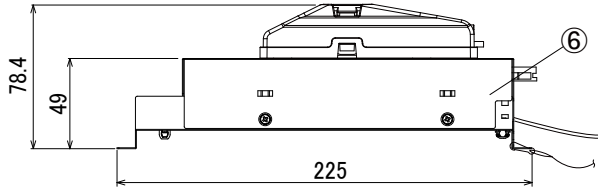

【埋込穴寸法】

光源色	色温度 (K) (※1)	1/2ビーム角:42°		1/2ビーム角:70°		消費電力 (W) (※1)			入力電流 (A) (※1)		
		品番 (灯具)	器具光束 (lm) (※1)	品番 (灯具)	器具光束 (lm) (※1)	AC100V	AC200V	AC242V	AC100V	AC200V	AC242V
昼白色	5000	DL14N9-10W4BW-DLS	1410	DL14N9-10W7BW-DLS	1410	15.6	15.2	15.1	0.155	0.080	0.066
白色	4000	DL13W9-10W4BW-DLS	1340	DL13W9-10W7BW-DLS	1340						
温白色	3500	DL12WW9-10W4BW-DLS	1290	DL12WW9-10W7BW-DLS	1290						
電球色	3000	DL12L9-10W4BW-DLS	1200	DL12L9-10W7BW-DLS	1200						