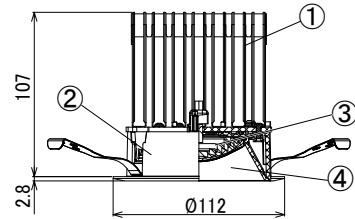

【埋込穴寸法】

光源色	色温度 (K) (※1)	1/2ビーム角:42°		1/2ビーム角:70°		消費電力 (W) (※1)			入力電流 (A) (※1)		
		品番 (灯具)	器具光束 (lm) (※1)	品番 (灯具)	器具光束 (lm) (※1)	AC100V	AC200V	AC242V	AC100V	AC200V	AC242V
昼白色	5000	DL14N9-10W4BW-DLS	1410	DL14N9-10W7BW-DLS	1410	15.6	15.2	15.1	0.155	0.080	0.066
白色	4000	DL13W9-10W4BW-DLS	1340	DL13W9-10W7BW-DLS	1340						
温白色	3500	DL12WW9-10W4BW-DLS	1290	DL12WW9-10W7BW-DLS	1290						
電球色	3000	DL12L9-10W4BW-DLS	1200	DL12L9-10W7BW-DLS	1200						

(※1)保証値ではありません。

安全に関するご注意

■断熱材、防音材をかぶせた状態で使用しないでください。火災の原因になります。設置の際は、器具と断熱材、防音材、造営材等と、図のような空間を設けて施工ください。

- ロックウール等のやわらかい天井に取り付けしないでください。天井材破損、器具落下の原因になります。
- 接地(アース)工事を確実に行ってください。電源には接地工が必要です。入力電圧が150V以上300V以下のものはD種(第3種)接地工事を「電気設備技術基準」に準じて施工してください。接地工事が不完全な場合、感電の原因になります。
- この器具は屋内専用で、5~35℃・湿度10~85%の範囲でご使用ください
- 器具は下向き以外で使用しないでください。また、傾斜天井、壁などには取り付けできません。発熱により寿命が短くなる原因になります。
- 点灯時、光を直視しないでください。目を痛める可能性があります。