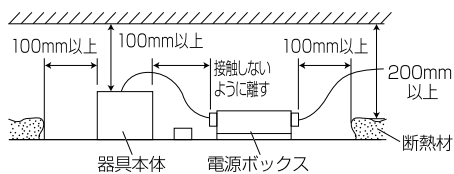

安全に関するご注意

■断熱材、防音材をかぶせた状態で使用しないでください。火災の原因になります。設置の際は、器具と断熱材、防音材、造営材等と、図のような空間を設けて施工ください。

- ■ロックウール等のやわらかい天井に取り付けしないでください。天井材破損、器具落下の原因になります。
- ■接地(アース)工事を確実に行ってください。電源には接地工が必要です。入力電圧が150V以上300V以下のものはD種(第3種)接地工事を「電気設備技術基準」に準じて施工してください。接地工事が不完全な場合、感電の原因になります。
- ■この器具は屋内専用で、5~35℃・湿度10~85%の範囲でご使用ください
- ■器具は下向き以外で使用しないでください。また、傾斜天井、壁などには取り付けできません。発熱により寿命が短くなる原因になります。
- ■点灯時、光を直視しないでください。目を痛める可能性があります。

無線モジュールアドレスキー付

⚠ 注意 アドレスキーは灯具にあらかじめ挿入されています。抜かないように注意してください。

⚠ 注意 灯具の交換およびアドレスキーの差し換えは、弊社営業担当または弊社指定の販売代理店に依頼してください。