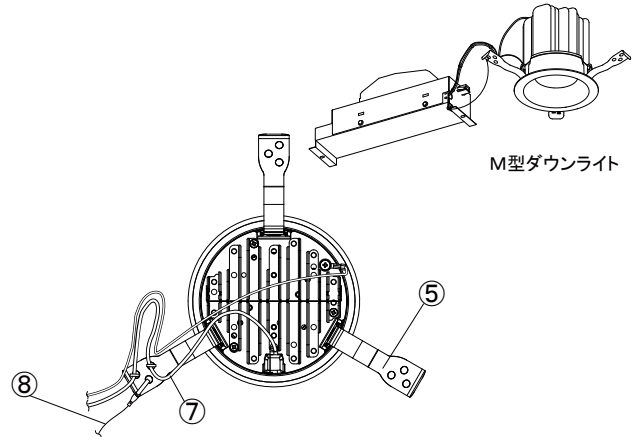

【埋込穴寸法】

光源色	色温度 (K) (※1)	1/2ビーム角:42°		1/2ビーム角:70°		消費電力 (W) (※1)			入力電流 (A) (※1)		
		品番 (灯具)	器具光束 (lm) (※1)	品番 (灯具)	器具光束 (lm) (※1)	AC100V	AC200V	AC242V	AC100V	AC200V	AC242V
昼白色	5000	DL14N9-10W4BW-DLS	1410	DL14N9-10W7BW-DLS	1410	15.6	15.2	15.1	0.155	0.080	0.066
白色	4000	DL13W9-10W4BW-DLS	1340	DL13W9-10W7BW-DLS	1340						
温白色	3500	DL12WW9-10W4BW-DLS	1290	DL12WW9-10W7BW-DLS	1290						
電球色	3000	DL12L9-10W4BW-DLS	1200	DL12L9-10W7BW-DLS	1200						

(※1)保証値ではありません。

安全に関するご注意

■断熱材、防音材をかぶせた状態で使用しないでください。火災の原因になります。設置の際は、器具と断熱材、防音材、造営材等と、図のような空間を設けて施工ください。

- ロックウール等のやわらかい天井に取り付けしないでください。天井材破損、器具落下の原因になります。
- 接地(アース)工事を確実に行ってください。電源には接地工が必要です。入力電圧が150V以上300V以下のものはD種(第3種)接地工事を「電気設備技術基準」に準じて施工してください。接地工事が不完全な場合、感電の原因になります。
- この器具は屋内専用で、5~35℃・湿度10~85%の範囲でご使用ください
- 器具は下向き以外で使用しないでください。また、傾斜天井、壁などには取り付けできません。発熱により寿命が短くなる原因になります。
- 点灯時、光を直視しないでください。目を痛める可能性があります。