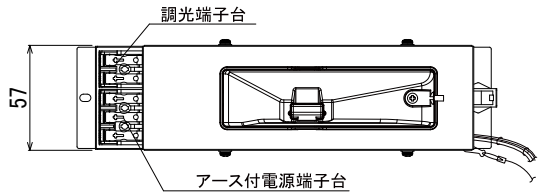

【埋込穴寸法】

光源色	色温度 (K) (※1)	1/2ビーム角:42°		1/2ビーム角:70°		消費電力 (W) (※1)			入力電流 (A) (※1)		
		品番 (灯具)	器具光束 (lm) (※1)	品番 (灯具)	器具光束 (lm) (※1)	AC100V	AC200V	AC242V	AC100V	AC200V	AC242V
昼白色	5000	DL14N9-10W4BW-DLS	1410	DL14N9-10W7BW-DLS	1410	15.6	15.2	15.1	0.155	0.080	0.066
白色	4000	DL13W9-10W4BW-DLS	1340	DL13W9-10W7BW-DLS	1340						
温白色	3500	DL12WW9-10W4BW-DLS	1290	DL12WW9-10W7BW-DLS	1290						
電球色	3000	DL12L9-10W4BW-DLS	1200	DL12L9-10W7BW-DLS	1200						

(※1)保証値ではありません。

安全に関するご注意

■断熱材、防音材をかぶせた状態で使用しないでください。火災の原因になります。設置の際は、器具と断熱材、防音材、造営材等と、図のような空間を設けて施工ください。

- ロックウール等のやわらかい天井に取り付けしないでください。天井材破損、器具落下の原因になります。
- 接地(アース)工事を確実に行ってください。電源には接地工が必要です。入力電圧が150V以上300V以下のものはD種(第3種)接地工事を「電気設備技術基準」に準じて施工してください。接地工事が不完全な場合、感電の原因になります。
- この器具は屋内専用で、5~35℃・湿度10~85%の範囲でご使用ください
- 器具は下向き以外で使用しないでください。また、傾斜天井、壁などには取り付けできません。発熱により寿命が短くなる原因になります。
- 点灯時、光を直視しないでください。目を痛める可能性があります。