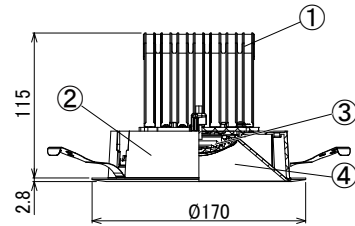

【埋込穴寸法】

光源色	色温度 (K) (※1)	1/2ビーム角:42°		1/2ビーム角:70°		消費電力 (W) (※1)			入力電流 (A) (※1)		
		品番 (灯具)	器具光束 (lm) (※1)	品番 (灯具)	器具光束 (lm) (※1)	AC100V	AC200V	AC242V	AC100V	AC200V	AC242V
昼白色	5000	DL14N9-15W4BW-DLS	1410	DL14N9-15W7BW-DLS	1410	15.6	15.2	15.1	0.155	0.080	0.066
白色	4000	DL13W9-15W4BW-DLS	1340	DL13W9-15W7BW-DLS	1340						
温白色	3500	DL12WW9-15W4BW-DLS	1290	DL12WW9-15W7BW-DLS	1290						
電球色	3000	DL12L9-15W4BW-DLS	1200	DL12L9-15W7BW-DLS	1200						