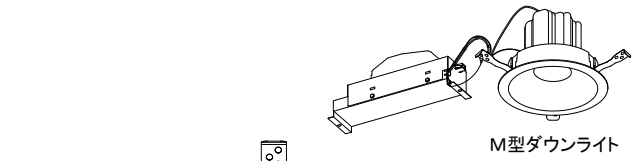

【埋込穴寸法】

光源色	色温度 (K) (※1)	1/2ビーム角:42°		1/2ビーム角:70°		消費電力 (W) (※1)			入力電流 (A) (※1)		
		品番 (灯具)	器具光束 (lm) (※1)	品番 (灯具)	器具光束 (lm) (※1)	AC100V	AC200V	AC242V	AC100V	AC200V	AC242V
昼白色	5000	DL14N9-15W4BW-DLS	1410	DL14N9-15W7BW-DLS	1410	15.6	15.2	15.1	0.155	0.080	0.066
白色	4000	DL13W9-15W4BW-DLS	1340	DL13W9-15W7BW-DLS	1340						
温白色	3500	DL12WW9-15W4BW-DLS	1290	DL12WW9-15W7BW-DLS	1290						
電球色	3000	DL12L9-15W4BW-DLS	1200	DL12L9-15W7BW-DLS	1200						