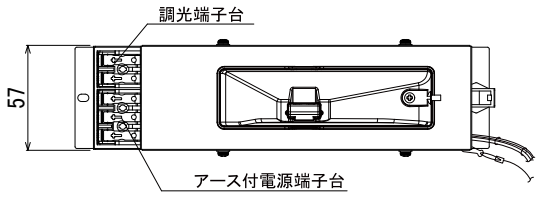

【埋込穴寸法】

光源色	色温度 (K) (※1)	1/2ビーム角:42°		1/2ビーム角:70°		消費電力 (W) (※1)			入力電流 (A) (※1)		
		品番 (灯具)	器具光束 (lm) (※1)	品番 (灯具)	器具光束 (lm) (※1)	AC100V	AC200V	AC242V	AC100V	AC200V	AC242V
昼白色	5000	DL14N9-15W4BW-DLS	1410	DL14N9-15W7BW-DLS	1410	15.6	15.2	15.1	0.155	0.080	0.066
白色	4000	DL13W9-15W4BW-DLS	1340	DL13W9-15W7BW-DLS	1340						
温白色	3500	DL12WW9-15W4BW-DLS	1290	DL12WW9-15W7BW-DLS	1290						
電球色	3000	DL12L9-15W4BW-DLS	1200	DL12L9-15W7BW-DLS	1200						

(※1)保証値ではありません。

安全に関するご注意

■断熱材、防音材をかぶせた状態で使用しないでください。火災の原因になります。設置の際は、器具と断熱材、防音材、造営材等と、図のような空間を設けて施工ください。

- ロックウール等のやわらかい天井に取り付けしないでください。天井材破損、器具落下の原因になります。
- 接地(アース)工事を確実に行ってください。電源には接地工事が必要です。入力電圧が150V以上300V以下のものはD種(第3種)接地工事を「電気設備技術基準」に準じて施工してください。接地工事が不完全な場合、感電の原因になります。
- この器具は屋内専用で、5~35℃・湿度10~85%の範囲でご使用ください
- 器具は下向き以外で使用しないでください。また、傾斜天井、壁などには取り付けできません。発熱により寿命が短くなる原因になります。
- 点灯時、光を直視しないでください。目を痛める可能性があります。