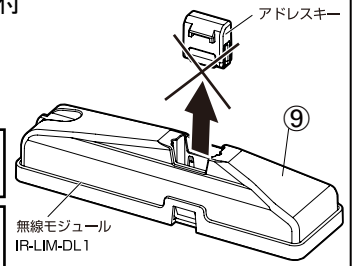

使用上のご注意

- ●アイリスオーヤマ製無線調光システム「ライコネックス」を使用してください。ライコネックス用ベースモジュール(親機)と組み合わせてご使用ください。
- ●器具の近くや電波状況の弱い場所では音響製品に雑音が入る場合があります。器具と音響製品を離してご使用ください。
- ●LEDにはバラツキがあるため、同一型番でも発光色、明るさが異なる場合があります。
- ●照射面や照射距離が近い場合、光ムラが発生する場合があります。
- ●照明器具の電源は、電子レンジやコピー機等の高ワット製品とは回路を分けてご使用ください。高ワット製品の使用時にちらつきことがあります。
- ●ビデオカメラや防犯カメラを通して照射された面を見た時の画像に、ちらつきや縞模様が見られる場合があります。
- ●粉塵・オイルミスト・引火性ガスや虫の発生する場所では使用しないでください。器具落下、感電、発熱、火災の原因となります。

9	無線モジュールアドレスキー付	—	1		屋内天井埋込専用			特記事項
8	落下防止ワイヤー	ステンレス (ワイヤー部:PVC被覆)	1	$\phi 1 \times 180\text{mm}$ (フック含む)	電源接続	アース付端子台	・LiCONEX調光対応 ・調光範囲 5~100% ・演色性 Ra95 ・近接照射限度 0.3m ・設計寿命 40,000時間	
7	ハーネス	—	1		定格電圧	AC100-242V		
6	電源ユニット	—	1		周波数	50/60Hz		
5	取付用パネ	SUS(ステンレス鋼)	3		器具質量	630g(ランプ、電源) 100g(無線モジュール)		
4	リフレクター	ポリカーボネート	1	高反射白	作成	検図	承認	
3	LEDレンズ	PMMA	1		茂木	谷藤	雨宮	
2	フレーム	ポリカーボネート	1	白塗装	変更日 2023年 03月 23日			
1	ヒートシンク	アルミ	1		作成日 2021年 04月 09日			
No.	部品名	材質	数量	備考	IRIS アイリスオーヤマ株式会社