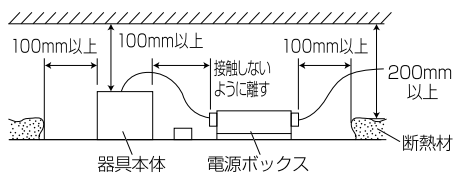

安全に関するご注意

■断熱材、防音材をかぶせた状態で使用しないでください。火災の原因になります。設置の際は、器具と断熱材、防音材、造営材等と、図のような空間を設けて施工ください。

- ■ロックウール等のやわらかい天井に取り付けしないでください。天井材破損、器具落下の原因になります。
- ■接地(アース)工事を確実に行ってください。電源には接地工事が必要です。入力電圧が150V以上300V以下のものはD種(第3種)接地工事を「電気設備技術基準」に準じて施工してください。接地工事が不完全な場合、感電の原因になります。
- ■この器具は屋内専用で、5~35℃・湿度10~85%の範囲でご使用ください
- ■器具は下向き以外で使用しないでください。また、傾斜天井、壁などには取り付けできません。発熱により寿命が短くなる原因になります。
- ■点灯時、光を直視しないでください。目を痛める可能性があります。

無線モジュールアドレスキー付

⚠ 注意 アドレスキーは灯具にあらかじめ挿入されています。抜かないように注意してください。

⚠ 注意 灯具の交換およびアドレスキーの差し換えは、弊社営業担当または弊社指定の販売代理店に依頼してください。