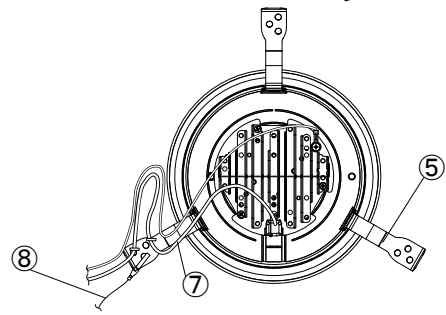

【埋込穴寸法】

光源色	色温度 (K) (※1)	1/2ビーム角:42°		1/2ビーム角:70°		消費電力 (W) (※1)			入力電流 (A) (※1)		
		品番 (灯具)	器具光束 (lm) (※1)	品番 (灯具)	器具光束 (lm) (※1)	AC100V	AC200V	AC242V	AC100V	AC200V	AC242V
昼白色	5000	DL14N9-15W4BW-DLS	1410	DL14N9-15W7BW-DLS	1410	15.6	15.2	15.1	0.155	0.080	0.066
白色	4000	DL13W9-15W4BW-DLS	1340	DL13W9-15W7BW-DLS	1340						
温白色	3500	DL12WW9-15W4BW-DLS	1290	DL12WW9-15W7BW-DLS	1290						
電球色	3000	DL12L9-15W4BW-DLS	1200	DL12L9-15W7BW-DLS	1200						

(※1)保証値ではありません。

安全に関するご注意

■断熱材、防音材をかぶせた状態で使用しないでください。火災の原因になります。設置の際は、器具と断熱材、防音材、造営材等と、図のような空間を設けて施工ください。

- ロックウール等のやわらかい天井に取り付けしないでください。天井材破損、器具落下の原因になります。
- 接地(アース)工事を確実に行ってください。電源には接地工事が必要です。入力電圧が150V以上300V以下のものはD種(第3種)接地工事を「電気設備技術基準」に準じて施工してください。接地工事が不完全な場合、感電の原因になります。
- この器具は屋内専用で、5~35℃・湿度10~85%の範囲でご使用ください
- 器具は下向き以外で使用しないでください。また、傾斜天井、壁などには取り付けできません。発熱により寿命が短くなる原因になります。
- 点灯時、光を直視しないでください。目を痛める可能性があります。