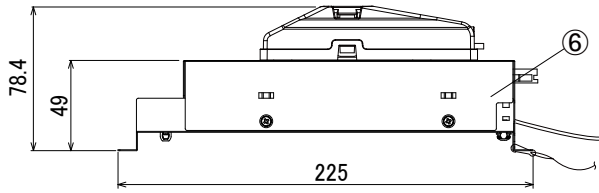

【埋込穴寸法】

光源色	色温度 (K) (※1)	1/2ビーム角:42°		1/2ビーム角:70°		消費電力 (W) (※1)			入力電流 (A) (※1)		
		品番 (灯具)	器具光束 (lm) (※1)	品番 (灯具)	器具光束 (lm) (※1)	AC100V	AC200V	AC242V	AC100V	AC200V	AC242V
昼白色	5000	DL14N9-15W4BW-DLS	1410	DL14N9-15W7BW-DLS	1410	15.6	15.2	15.1	0.155	0.080	0.066
白色	4000	DL13W9-15W4BW-DLS	1340	DL13W9-15W7BW-DLS	1340						
温白色	3500	DL12WW9-15W4BW-DLS	1290	DL12WW9-15W7BW-DLS	1290						
電球色	3000	DL12L9-15W4BW-DLS	1200	DL12L9-15W7BW-DLS	1200						