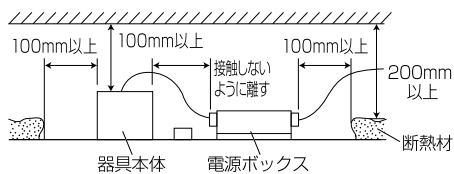

安全に関するご注意

■断熱材、防音材をかぶせた状態で使用しないでください。火災の原因になります。設置の際は、器具と断熱材、防音材、造営材等と、図のような空間を設けて施工してください。

- ■ロックウール等のやわらかい天井に取り付けしないでください。天井材破損、器具落下の原因になります。
- ■接地(アース)工事を確実に行ってください。電源には接地工が必要です。入力電圧が150V以上300V以下のものはD種(第3種)接地工事を「電気設備技術基準」に準じて施工してください。接地工事が不完全な場合、感電の原因になります。
- ■この器具は屋内専用で、5~35℃・湿度10~85%の範囲でご使用ください
- ■器具は下向き以外で使用しないでください。また、傾斜天井、壁などには取り付けできません。発熱により寿命が短くなる原因になります。
- ■点灯時、光を直視しないでください。目を痛める可能性があります。

無線モジュールアドレスキー付

⚠ 注意 アドレスキーは灯具にあらかじめ挿入されています。抜かないように注意してください。

⚠ 注意 灯具の交換およびアドレスキーの差し換えは、弊社営業担当または弊社指定の販売代理店に依頼してください。