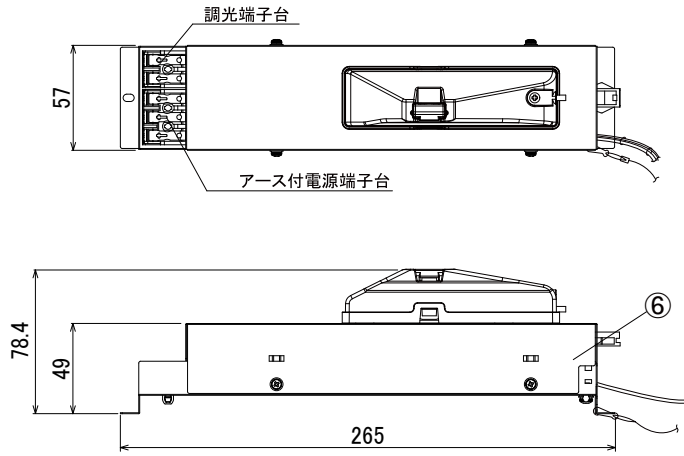

【埋込穴寸法】

光源色	色温度 (K) (※1)	1/2ビーム角:41°		1/2ビーム角:58°		消費電力 (W) (※1)			入力電流 (A) (※1)		
		品番(灯具)	器具光束 (lm) (※1)	品番(灯具)	器具光束 (lm) (※1)	AC100V	AC200V	AC242V	AC100V	AC200V	AC242V
昼白色	5000	DL30N9-15A4BW-DLS	3000	DL30N9-15A5BW-DLS	3000	34.6	34.2	34.1	0.347	0.182	0.153
白色	4000	DL29W9-15A4BW-DLS	2930	DL29W9-15A5BW-DLS	2930						
温白色	3500	DL27WW9-15A4BW-DLS	2780	DL27WW9-15A5BW-DLS	2780						
電球色	3000	DL26L9-15A4BW-DLS	2660	DL26L9-15A5BW-DLS	2660						