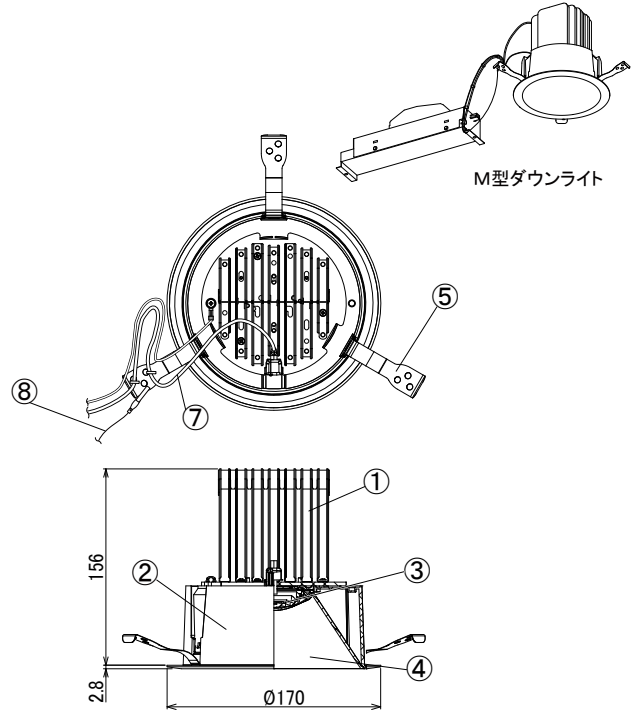

【埋込穴寸法】

光源色	色温度 (K) (※1)	1/2ビーム角:41°		1/2ビーム角:58°		消費電力 (W) (※1)			入力電流 (A) (※1)		
		品番(灯具)	器具光束 (lm) (※1)	品番(灯具)	器具光束 (lm) (※1)	AC100V	AC200V	AC242V	AC100V	AC200V	AC242V
昼白色	5000	DL30N9-15A4BW-DLS	3000	DL30N9-15A5BW-DLS	3000	34.6	34.2	34.1	0.347	0.182	0.153
白色	4000	DL29W9-15A4BW-DLS	2930	DL29W9-15A5BW-DLS	2930						
温白色	3500	DL27WW9-15A4BW-DLS	2780	DL27WW9-15A5BW-DLS	2780						
電球色	3000	DL26L9-15A4BW-DLS	2660	DL26L9-15A5BW-DLS	2660						

(※1)保証値ではありません。

安全に関するご注意

■断熱材、防音材をかぶせた状態で使用しないでください。火災の原因になります。設置の際は、器具と断熱材、防音材、造営材等と、図のような空間を設けて施工してください。

- ロックウール等のやわらかい天井に取り付けしないでください。天井材破損、器具落下の原因になります。
- 接地(アース)工事を確実に行ってください。電源には接地工が必要です。入力電圧が150V以上300V以下のものはD種(第3種)接地工事を「電気設備技術基準」に準じて施工してください。接地工事が不完全な場合、感電の原因になります。
- この器具は屋内専用で、5~35℃・湿度10~85%の範囲でご使用ください
- 器具は下向き以外で使用しないでください。また、傾斜天井、壁などには取り付けできません。発熱により寿命が短くなる原因になります。
- 点灯時、光を直視しないでください。目を痛める可能性があります。

9	無線モジュールアドレスキー付	—	1		屋内天井埋込専用			特記事項		
8	落下防止ワイヤー	ステンレス(ワイヤー部:PVC被覆)	1	φ1×180mm(フック含む)	電源接続	アース付端子台		・LiCONEX調光対応 ・調光範囲 5~100% ・演色性 Ra95 ・近接照射限度 0.3m ・設計寿命 40,000時間		
7	ハーネス	—	1		定格電圧	AC100-242V		変更日 2023年 03月 23日		
6	電源ユニット	—	1		周波数	50/60Hz		作成日 2021年 04月 09日		
5	取付用パネ	SUS(ステンレス鋼)	3		器具質量	920g(ランプ、電源) 100g(無線モジュール)		茂木 谷藤 雨宮		
4	リフレクター	ポリカーボネート	1	アルミ蒸着	作成	検図	承認	アイリスオーヤマ株式会社		
3	LEDレンズ	PMMA	1							
2	フレーム	ポリカーボネート	1	白塗装						
1	ヒートシンク	アルミ	1							
No.	部品名	材質	数量	備考						