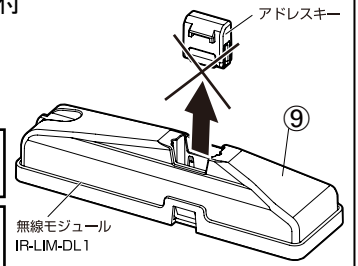

使用上のご注意

- ●アイリスオーヤマ製無線調光システム「ライコネックス」を使用してください。ライコネックス用ベースモジュール(親機)と組み合わせてご使用ください。
- ●器具の近くや電波状況の弱い場所では音響製品に雑音が入る場合があります。器具と音響製品を離してご使用ください。
- ●LEDにはバラツキがあるため、同一型番でも発光色、明るさが異なる場合があります。
- ●照射面や照射距離が近い場合、光ムラが発生する場合があります。
- ●照明器具の電源は、電子レンジやコピー機等の高ワット製品とは回路を分けてご使用ください。高ワット製品の使用時にちらつくことがあります。
- ●ビデオカメラや防犯カメラを通して照射された面を見た時の画像に、ちらつきや縞模様が見られる場合があります。
- ●粉塵・オイルミスト・引火性ガスや虫の発生する場所では使用しないでください。器具落下、感電、発熱、火災の原因となります。

9	無線モジュールアドレスキー付	—	1		屋内天井埋込専用			特記事項		
8	落下防止ワイヤー	ステンレス(ワイヤー部:PVC被覆)	1	φ1×180mm(フック含む)	電源接続	アース付端子台		・LiCONEX調光対応 ・調光範囲 5~100% ・演色性 Ra95 ・近接照射限度 0.3m ・設計寿命 40,000時間		
7	ハーネス	—	1		定格電圧	AC100-242V		変更日 2023年 03月 23日		
6	電源ユニット	—	1		周波数	50/60Hz		作成日 2021年 04月 09日		
5	取付用パネ	SUS(ステンレス鋼)	3		器具質量	920g(ランプ、電源) 100g(無線モジュール)		茂木 谷藤 雨宮		
4	リフレクター	ポリカーボネート	1	アルミ蒸着	作成	検図	承認	アイリスオーヤマ株式会社		
3	LEDレンズ	PMMA	1							
2	フレーム	ポリカーボネート	1	白塗装						
1	ヒートシンク	アルミ	1							
No.	部品名	材質	数量	備考