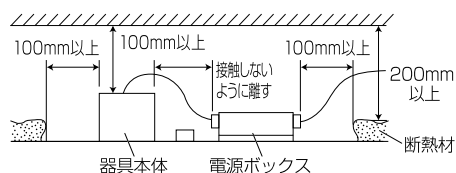

【埋込穴寸法】

品番	1/2 ビーム角	光源色	色温度 (※1)	器具光束 (※1)	消費電力		
					AC100V	AC200V	AC242V
DL90DL8-15W8W-LI	80°	昼光色	6500K	8450lm	62W		
		昼白色	5000K	8750lm			
		白色	4000K	8750lm			
		温白色	3500K	7900lm			
		電球色	3000K	7700lm			
		電球色	2700K	7550lm			

(※1) 保証値ではありません。
調色により光束値、消費電力が変わります。
予めご了承ください。

安全に関するご注意

■断熱材、防音材をかぶせた状態で使用しないでください。
火災の原因になります。設置の際は、器具と断熱材、防音材、造営材等と、図のような空間を設けて施工ください。

- ロックウール等のやわらかい天井に取り付けしないでください。
天井材破損、器具落下の原因になります。
- 接地(アース)工事を確実に行ってください。電源には接地工が必要です。入力電圧が150V以上300V以下のものはD種(第3種)接地工事を「電気設備技術基準」に準じて施工してください。
接地工事が不完全な場合、感電の原因になります。
- この器具は屋内専用で、5~35℃・湿度10~85%の範囲でご使用ください。
- 器具は下向き以外で使用しないでください。また、傾斜天井、壁などには取り付けできません。発熱により寿命が短くなる原因になります。
- 点灯時、光を直視しないでください。目を痛める可能性があります。