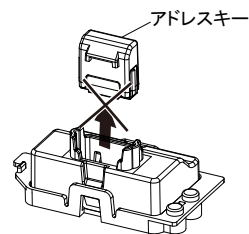

使用上のご注意

- ●器具の近くや電波状況の弱い場所では音響製品に雑音が入る場合があります。器具と音響製品を離してご使用ください。
- ●LEDにはバラツキがあるため、同一型番でも発光色、明るさが異なる場合があります。
- ●照射面や照射距離が近い場合、光ムラが発生する場合があります。
- ●照明器具の電源は、電子レンジやコピー機等の高ワット製品とは回路を分けてご使用ください。高ワット製品の使用時にちらつきことがあります。
- ●防犯カメラやビデオカメラを介して照射面を見た際、カメラのモニターや録画画像に縞模様やちらつきが見える場合があります。
- ●点灯中や消灯直後に、器具プラスチック部品の伸縮によるきしみ音が発生することがありますが、故障や異常ではありません。

No.	部品名	材質	数量	備考
10	無線モジュール (アドレスキー付き)	—	1	
9	アース線	—	1	
8	落下防止ワイヤー	ステンレス (ワイヤー部:PVC被覆)	1	Φ1×180mm (フック含む)
7	ハーネス	—	1	
6	電源ユニット	—	1	
5	取付用パネ	SUS(ステンレス鋼)	3	
4	リフレクター	ポリカーボネート	1	高反射白
3	LEDレンズ	PMMA	1	
2	フレーム	SGCC	1	白塗装
1	ヒートシンク	アルミニウム	1	

屋内 天井埋込専用

電源接続	アース付端子台		
定格電圧	AC100V	AC200V	AC242V
定格入力電流^{※1}	0.626A	0.344A	0.320A
周波数	50/60Hz		
器具質量	1.9kg (電源含む)		
作成	検図	承認	
網中	狩野	八巻	

特記事項

- ・無線調光システムLiCONEX対応 (無線モジュール使用時)
- ・近接照射限度 0.3m
- ・設計寿命 40,000時間
- ・定格電圧 AC100~242V
- ・調光範囲 5~100%
- ・演色性 Ra85

変更日 2024年 03月 22日
作成日 2024年 02月 26日