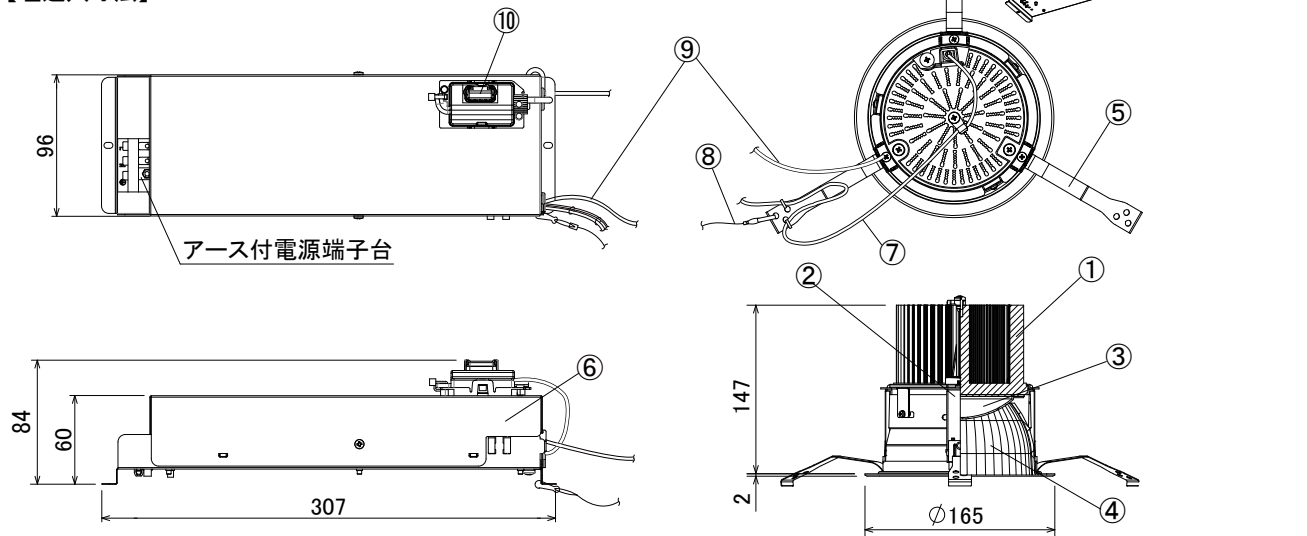

【埋込穴寸法】

品番	1/2 ビーム角	光源色	色温度 (※1)	器具光束 (※1)	消費電力		
					AC100V	AC200V	AC242V
DL90DL8-15W8W-LI	80°	昼光色	6500K	8450lm	62W		
		昼白色	5000K	8750lm			
		白色	4000K	8750lm			
		温白色	3500K	7900lm			
		電球色	3000K	7700lm			
		電球色	2700K	7550lm			