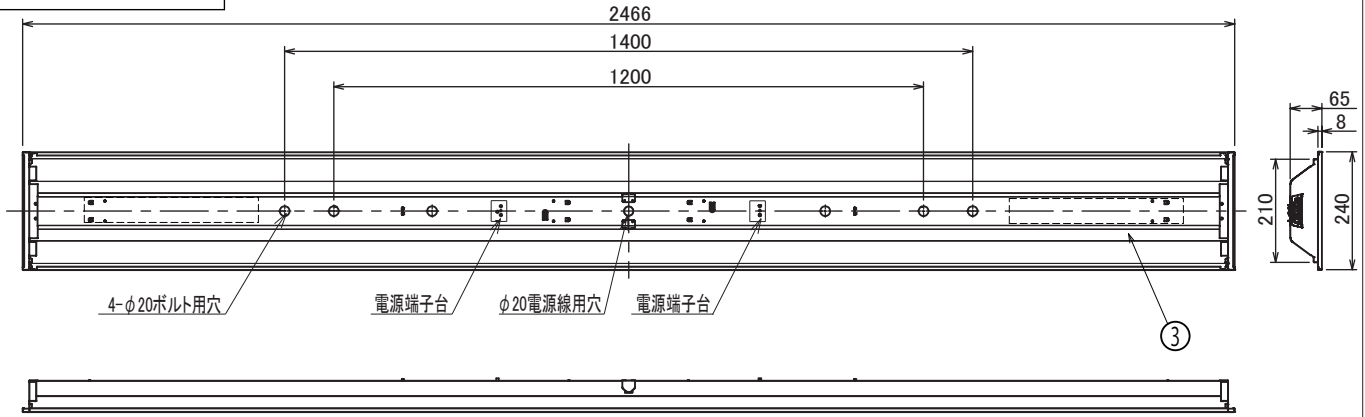

埋込穴寸法
220×2445

〈取り付けボルトの器具内寸法〉

ボルトの引込代は天井面から40mm以上、45mm以下にしてください。

〈使用上の注意〉

- ・LED素子には光色、明るさにバラつきがあるため、同じ形名の商品でも光色、明るさが異なる場合があります。ご了承ください。
- ・器具を改造しないでください。落下・感電・火災の原因となります。
- ・お手入れの際は必ず主電源を切ってください。感電の原因となります。
- ・一般屋内でご使用の場合でも、オイルミストが発生するところ、メッキ工場など腐食性ガス、蒸気、液体にさらされる可能性のある場所、器具周囲に硫黄成分が存在する場所では使用しないでください。(一般の食品や薬品、紙類などには硫黄成分が含まれる場合があります。)光学性能に影響を与える場合があります。
- ・ラジオ、TVや赤外線リモコン方式の機器は照明器具から離してご使用ください。雑音が入ったり、正常に作動しない場合があります。
- ・同時通信等の誘導無線をご使用になられる場合、雑音が入る場合があります。事前に確認し、対策を講じてください。
- ・スイッチを接地側に付けた場合、消灯後もランプが薄暗く発光する場合がありますので、必ず非接地側(電圧側)にお取り付けください。(接地極のない電源では両切りスイッチをおすすめします)
- ・ランプを長時間直視しないでください。健康を害する恐れがあります。

〈施工上の注意〉

- ・電源線の引き込み穴は余分な電源線を天井に押し込むため、天井裏には障害物が無いようにしてください。
- ・電源線の器具送り配線は、天井裏に電源線を戻して配線することを推奨します。
- ・送り容量は10A以下でご使用ください。

⚠ 安全に関するご注意

- ・この器具は、一般通常環境の屋内水平天井埋込専用器具です。一般通常環境以外の所、傾斜天井、屋外、湿気が多い所、水気のかかる所、壁面、床面では使用しないで下さい。落下・感電・火災の原因となります。
- ・電源電圧は、器具銘板に記載されている電圧±6%内でご使用下さい。また、電源周波数は器具銘板に従って正しく使用して下さい。感電・火災の原因となります。
- ・器具を改造しないでください。落下・感電・火災の原因となります。