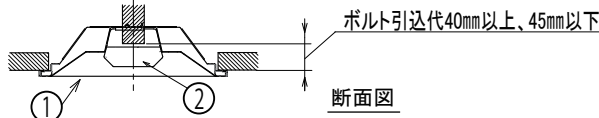

埋込穴寸法
220×2445

〈取り付けボルトの器具内寸法〉

ボルトの引込代は天井面から40mm以上、45mm以下にしてください。

〈使用上の注意〉

- ・LED素子には光色、明るさにバラつきがあるため、同じ形名の商品でも光色、明るさが異なる場合があります。ご了承ください。
- ・器具を改造しないでください。落下・感電・火災の原因となります。
- ・お手入れの際は必ず主電源を切ってください。感電の原因となります。
- ・一般屋内でご使用の場合でも、オイルミストが発生するところ、メッキ工場など腐食性ガス、蒸気、液体にさらされる可能性のある場所、器具周囲に硫黄成分が存在する場所では使用しないでください。(一般の食品や薬品、紙類などには硫黄成分が含まれる場合があります。)光学性能に影響を与える場合があります。
- ・ラジオ、TVや赤外線リモコン方式の機器は照明器具から離してご使用ください。雑音が入ったり、正常に作動しない場合があります。
- ・同時通信等の誘導無線をご使用になられる場合、雑音が入る場合があります。事前に確認し、対策を講じてください。
- ・スイッチを接地側に付けた場合、消灯後もランプが薄暗く発光する場合がありますので、必ず非接地側(電圧側)にお取り付けください。(接地極のない電源では両切りスイッチをおすすめします)
- ・ランプを長時間直視しないでください。健康を害する恐れがあります。