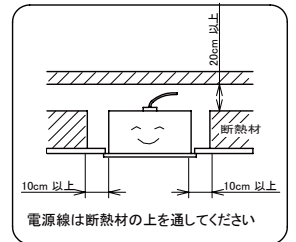

埋込穴寸法
220×2445

〈取り付けボルトの器具内寸法〉

ボルトの引込代は天井面から40mm以上、45mm以下にしてください。

〈使用上の注意〉

- ・LED素子には光色、明るさにバラつきがあるため、同じ形名の商品でも光色、明るさが異なる場合があります。ご了承ください。
- ・器具を改造しないでください。落下・感電・火災の原因となります。
- ・お手入れの際は必ず主電源を切ってください。感電の原因となります。
- ・一般屋内でご使用の場合でも、オイルミストが発生するところ、メッキ工場など腐食性ガス、蒸気、液体にさらされる可能性のある場所、器具周囲に硫黄成分が存在する場所では使用しないでください。(一般の食品や薬品、紙類などには硫黄成分が含まれる場合があります。)光学性能に影響を与える場合があります。
- ・ラジオ、TVや赤外線リモコン方式の機器は照明器具から離してご使用ください。雑音が入ったり、正常に作動しない場合があります。
- ・同時通信等の誘導無線をご使用になられる場合、雑音が入る場合があります。事前に確認し、対策を講じてください。
- ・スイッチを接地側に付けた場合、消灯後もランプが薄暗く発光する場合がありますので、必ず非接地側(電圧側)にお取り付けください。(接地極のない電源では両切りスイッチをおすすめします)
- ・ランプを長時間直視しないでください。健康を害する恐れがあります。

〈施工上の注意〉

- ・電源線の引き込み穴は余分な電源線を天井に押し込むため、天井裏には障害物が無いようにしてください。
- ・電源線の器具送り配線は、天井裏に電源線を戻して配線することを推奨します。
- ・送り容量は10A以下でご使用ください。

⚠ 安全に関するご注意

- ・この器具は、一般通常環境の屋内水平天井埋込専用器具です。一般通常環境以外の所、傾斜天井、屋外、湿気が多い所、水気のかかる所、壁面、床面では使用しないで下さい。落下・感電・火災の原因となります。
- ・電源電圧は、器具銘板に記載されている電圧±6%内でご使用下さい。また、電源周波数は器具銘板に従って正しく使用して下さい。感電・火災の原因となります。
- ・器具を改造しないでください。落下・感電・火災の原因となります。