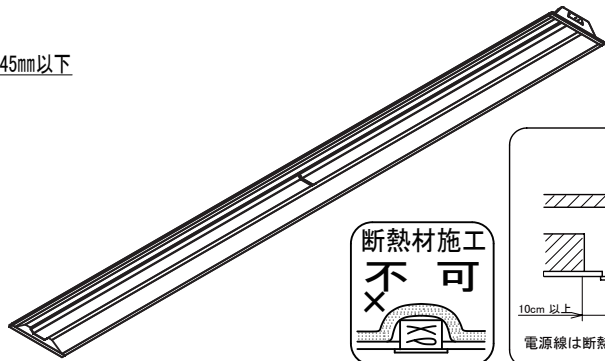

〈組合せ・基本特性〉

器具品番	ユニット品番	セット品番	色温度	器具光束	消費電力^{※2}(W)		入力電流^{※2}(A)	
					100V	200V	100V	200V
LXBF-UK110T-W240	LXU160F-131D-110T	LX160F-127D-UK110T-W240	6500K	12715lm	93.2	88.4	0.94	0.45
	LXU160F-138N-110T	LX160F-133N-UK110T-W240	5000K	13385lm				
	LXU160F-131W-110T	LX160F-127W-UK110T-W240	4000K	12715lm	67.4	64.8	0.68	0.33
	LXU160F-127WW-110T	LX160F-123WW-UK110T-W240	3500K	12320lm				
	LXU160F-124L-110T	LX160F-120L-UK110T-W240	3000K	12045lm	42.0	41.6	0.42	0.21
	LXU160F-98D-110T	LX160F-95D-UK110T-W240	6500K	9585lm				
	LXU160F-104N-110T	LX160F-100N-UK110T-W240	5000K	10090lm	31.8	32.6	0.33	0.18
	LXU160F-98W-110T	LX160F-95W-UK110T-W240	4000K	9585lm				
	LXU160F-95WW-110T	LX160F-92WW-UK110T-W240	3500K	9285lm	44.0	44.6	0.44	0.22
	LXU160F-93L-110T	LX160F-90L-UK110T-W240	3000K	9080lm				
	LXU160F-62D-110T	LX160F-60D-UK110T-W240	6500K	6090lm	43.6	43.2	0.43	0.22
	LXU160F-66N-110T	LX160F-64N-UK110T-W240	5000K	6400lm				
	LXU160F-62W-110T	LX160F-60W-UK110T-W240	4000K	6090lm	43.6	43.2	0.43	0.22
	LXU160F-60WW-110T	LX160F-58WW-UK110T-W240	3500K	5890lm				
	LXU160F-59L-110T	LX160F-57L-UK110T-W240	3000K	5760lm	43.6	43.2	0.43	0.22
	LXU160F-47D-110T	LX160F-46D-UK110T-W240	6500K	4610lm				
	LXU160F-50N-110T	LX160F-48N-UK110T-W240	5000K	4850lm	43.6	43.2	0.43	0.22
	LXU160F-47W-110T	LX160F-46W-UK110T-W240	4000K	4610lm				
	LXU160F-46WW-110T	LX160F-44WW-UK110T-W240	3500K	4460lm				
	LXU160F-45L-110T	LX160F-43L-UK110T-W240	3000K	4365lm				

※1 LEDユニットは必ず2本ご使用ください。
※2 器具光束・消費電力・入力電流は、LEDユニット2本使用時の数値です。
※3 設計値となりますので、詳しくは弊社営業までお問い合わせください。

No.	部品名	材質	数量	備考	品名	ラインクス埋込型	特記事項
					品名	ラインクス埋込型	・設計寿命 約40,000時間 ・演色性 Ra83
					取付場所	屋内水平天井埋込専用	
					電源接続	アース付端子台	
3	電源ユニット	-	2	LEDユニット内蔵	定格電圧	AC100-242V	作成日 2016年 10月 27日
2	LEDユニット	-	2	別梱包	器具質量(ユニット含)	5.7Kg 定格周波数 50/60 Hz	初回作成日 2016年 1月 20日
1	本体	CGC鋼板 t0.5	1	白色塗装	作成	検図 承認	アイリスオーヤマ株式会社
					秋山	谷藤 八巻