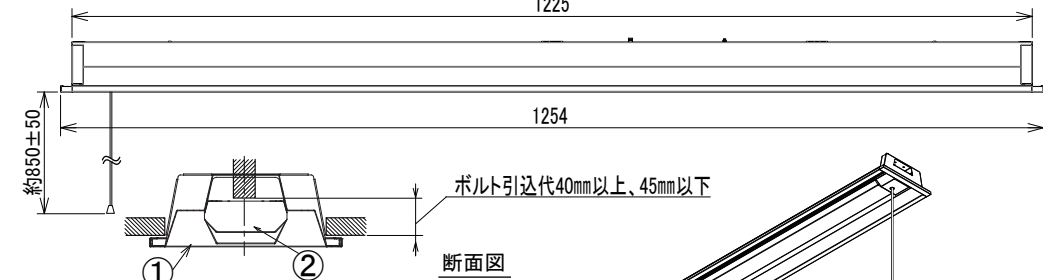

埋込穴寸法
150×1235

4-φ20ボルト用穴 ③ φ20電源線用穴 電源端子台

〈取り付けボルトの器具内寸法〉
ボルトの引込代は天井面から40mm以上、45mm以下にしてください。

〈使用上の注意〉

- ・LED素子には光色、明るさにバラツキがあるため、同じ形名の商品でも光色、明るさが異なる場合があります。ご了承ください。
- ・器具を改造しないでください。落下・感電・火災の原因となります。
- ・お手入れの際は必ず主電源を切ってください。感電の原因になります。
- ・一般屋内でご使用の場合でも、オイルミストが発生するところ、メッキ工場など腐食性ガス、蒸気、液体にさらされる可能性のある場所、器具周囲に硫黄成分が存在する場所では使用しないでください。(一般の食品や薬品、紙類などには硫黄成分が含まれる場合があります。)光学性能に影響を与える場合があります。
- ・ラジオ、TVや赤外線リモコン方式の機器は照明器具から離してご使用ください。雑音が入ったり、正常に作動しない場合があります。
- ・同時通信等の誘導無線をご使用になられる場合、雑音が入る場合があります。事前に確認し、対策を講じてください。
- ・スイッチを接地側に付けた場合、消灯後もランプが薄暗く発光する場合がありますので、必ず非接地側(電圧側)にお取り付けください。(接地極のない電源では両切りスイッチをご使用ください)
- ・ランプを長時間直視しないでください。健康を害する恐れがあります。
- ・この商品はプルスイッチ付きです。
- ・プルスイッチを強く引いたり、ぶら下がったりしないでください。落下によるケガや製品を破損する原因になります。
- ・照明器具の電源は、電子レンジやコピー機等の高ワット製品とは回路を分けてご使用ください。高ワット製品の使用時にちらつくことがあります。

〈施工上の注意〉

- ・電源線の引き込み穴は余分な電源線を天井に押し込むため、天井裏には障害物が無いようにしてください。
- ・電源線の器具送り配線は、天井裏に電源線を戻して配線することを推奨します。
- ・送り容量は10A以下でご使用ください。

⚠ 安全に関するご注意

- ・この器具は、一般通常環境の屋内水平天井埋込専用器具です。一般通常環境以外の所、傾斜天井、屋外、湿気の多い所、水気のかかる所、壁面、床面では使用しないでください。落下・感電・火災の原因となります。
- ・電源電圧は、器具銘板に記載されている電圧±6%内でご使用ください。また、電源周波数は器具銘板に従って正しく使用してください。感電・火災の原因となります。
- ・器具を改造しないでください。落下・感電・火災の原因となります。