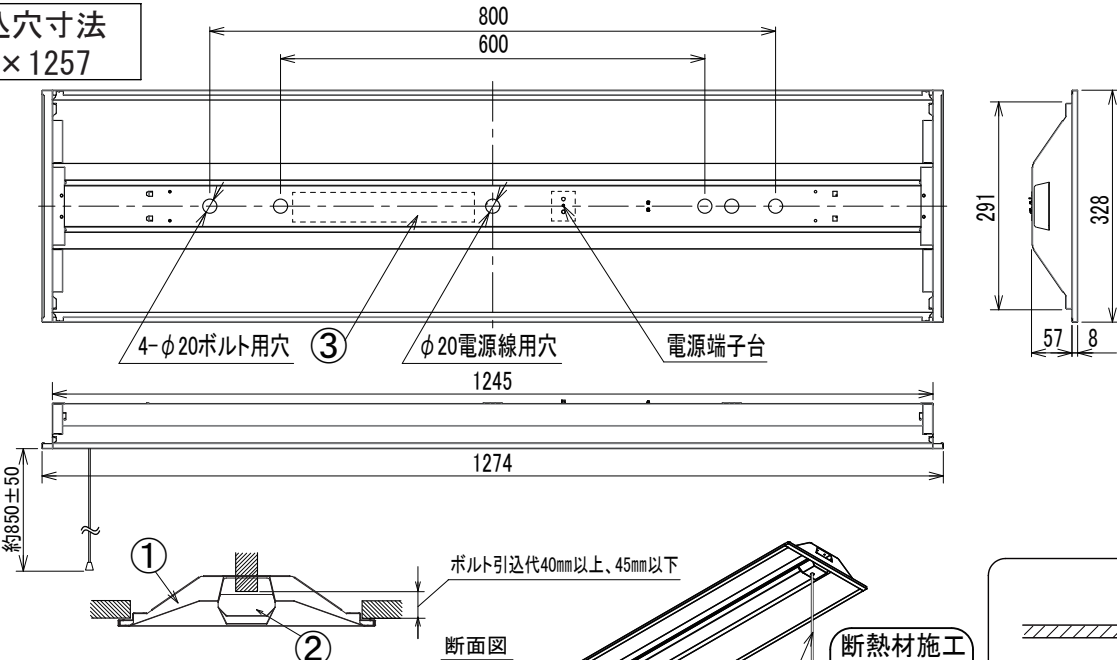

埋込穴寸法  
300 × 1257

〈取り付けボルトの器具内寸法〉  
ボルトの引込代は天井面から40mm以上、45mm以下にしてください。

〈使用上の注意〉

- ・LED素子には光色、明るさにバラツキがあるため、同じ形名の商品でも光色、明るさが異なる場合があります。ご了承ください。
- ・器具を改造しないでください。落下・感電・火災の原因となります。
- ・お手入れの際は必ず主電源を切ってください。感電の原因となります。
- ・一般屋内でご使用の場合でも、オイルミストが発生するところ、メッキ工場など腐食性ガス、蒸気、液体にさらされる可能性のある場所、器具周囲に硫黄成分が存在する場所では使用しないでください。(一般の食品や薬品、紙類などには硫黄成分が含まれる場合があります。)光学性能に影響を与える場合があります。
- ・ラジオ、TVや赤外線リモコン方式の機器は照明器具から離してご使用ください。雑音が入ったり、正常に作動しない場合があります。
- ・同時通信等の誘導無線をご使用になられる場合、雑音が入る場合があります。事前に確認し、対策を講じてください。
- ・スイッチを接地側に付けた場合、消灯後もランプが薄暗く発光する場合がありますので、必ず非接地側(電圧側)にお取り付けください。(接地極のない電源では両切りスイッチをご使用ください)
- ・ランプを長時間直視しないでください。健康を害する恐れがあります。
- ・この商品はプルスイッチ付きです。
- ・プルスイッチを強く引いたり、ぶら下がったりしないでください。落下によるケガや製品を破損する原因となります。
- ・照明器具の電源は、電子レンジやコピー機等の高ワット製品とは回路を分けてご使用ください。高ワット製品の使用時にちらつくことがあります。

〈施工上の注意〉

- ・電源線の引き込み穴は余分な電源線を天井に押し込むため、天井裏には障害物が無いようにしてください。
- ・電源線の器具送り配線は、天井裏に電源線を戻して配線することを推奨します。
- ・送り容量は10A以下でご使用ください。

⚠ 安全に関するご注意

- ・この器具は、一般通常環境の屋内水平天井埋込専用器具です。一般通常環境以外の所、傾斜天井、屋外、湿気の多い所、水気のかかる所、壁面、床面では使用しないでください。落下・感電・火災の原因となります。
- ・電源電圧は、器具銘板に記載されている電圧±6%内でご使用ください。また、電源周波数は器具銘板に従って正しく使用してください。感電・火災の原因となります。
- ・器具を改造しないでください。落下・感電・火災の原因となります。