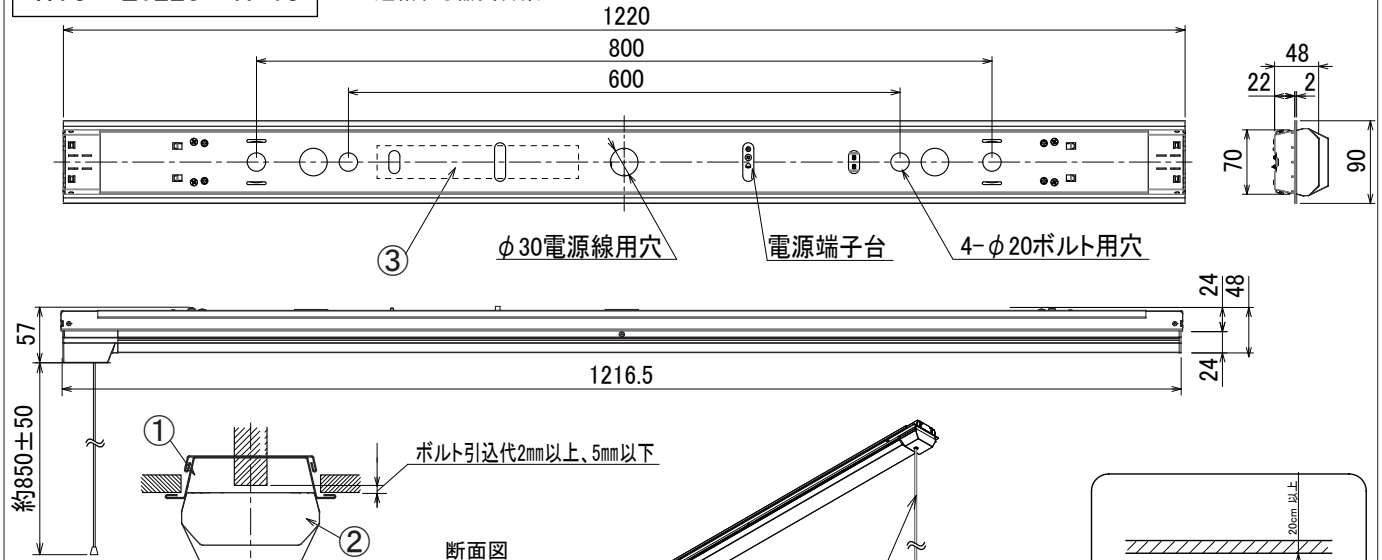

埋込穴寸法

W75 × L1220 × n+15

※n=連結する器具台数

〈取り付けボルトの器具内寸法〉
ボルトの引込代は天井面から2mm以上、5mm以下にしてください。

〈使用上の注意〉

- LED素子には光色、明るさにバラツキがあるため、同じ形名の商品でも光色、明るさが異なる場合があります。ご了承ください。
- 器具を改造しないでください。落下・感電・火災の原因となります。
- お手入れの際は必ず主電源を切ってください。感電の原因になります。
- 一般屋内でご使用の場合でも、オイルミストが発生するところ、メッキ工場など腐食性ガス、蒸気、液体にさらされる可能性のある場所、器具周囲に硫黄成分が存在する場所では使用しないでください。(一般の食品や薬品、紙類などには硫黄成分が含まれる場合があります。)光学性能に影響を与える場合があります。
- ラジオ、TVや赤外線リモコン方式の機器は照明器具から離してご使用ください。雑音が入ったり、正常に作動しない場合があります。
- 同時通信等の誘導無線をご使用になられる場合、雑音が入る場合があります。事前に確認し、対策を講じてください。
- スイッチを接地側に付けた場合、消灯後もランプが薄暗く発光する場合がありますので、必ず非接地側(電圧側)にお取り付けください。(接地極のない電源では両切りスイッチをご使用ください)
- ランプを長時間直視しないでください。健康を害する恐れがあります。
- この商品はプルスイッチ付きです。
- プルスイッチを強く引いたり、ぶら下がったりしないでください。落下によるケガや製品を破損する原因になります。
- 照明器具の電源は、電子レンジやコピー機等の高ワット製品とは回路を分けてご使用ください。高ワット製品の使用時にちらつくことがあります。

〈施工上の注意〉

- 電源線の引き込み穴は余分な電源線を天井に押し込むため、天井裏には障害物が無いようにしてください。
- 電源線の器具送り配線は、天井裏に電源線を戻して配線することを推奨します。
- 送り容量は10A以下でご使用ください。

⚠ 安全に関するご注意

- この器具は、一般通常環境の屋内水平天井埋込専用器具です。一般通常環境以外の所、傾斜天井、屋外、湿気の多い所、水気のかかる所、壁面、床面では使用しないでください。落下・感電・火災の原因となります。
- 電源電圧は、器具銘板に記載されている電圧±6%内でご使用ください。また、電源周波数は器具銘板に従って正しく使用してください。感電・火災の原因となります。
- 器具を改造しないでください。落下・感電・火災の原因となります。