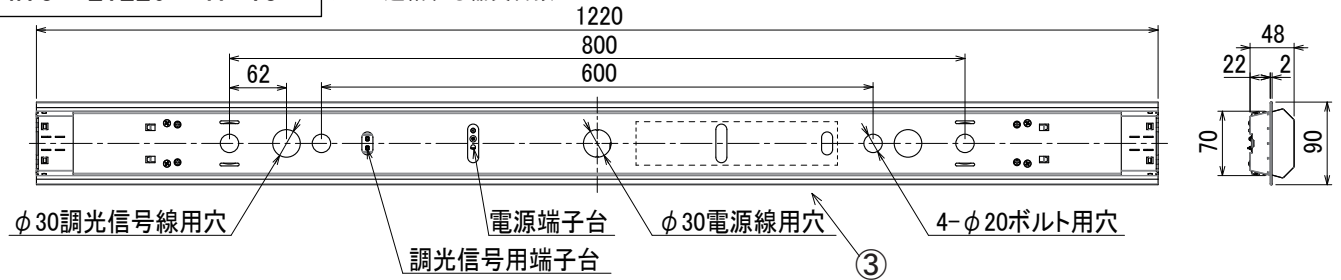

埋込穴寸法

W75×L1220×n+15

※n=連結する器具台数

〈取り付けボルトの器具内寸法〉

ボルトの引込代は天井面から2mm以上、5mm以下にしてください。

〈使用上の注意〉

- ・LED素子には光色、明るさにバラツキがあるため、同じ形名の商品でも光色、明るさが異なる場合があります。ご了承ください。
- ・器具を改造しないでください。落下・感電・火災の原因となります。
- ・PWM制御方式の調光器を接続してください。調光器によっては動作にばらつきが発生する場合があります。
- ・お手入れの際は必ず主電源を切ってください。感電の原因になります。
- ・一般屋内でご使用の場合でも、オイルミストが発生するところ、メッキ工場など腐食性ガス、蒸気、液体にさらされる可能性のある場所、器具周囲に硫黄成分が存在する場所では使用しないでください。(一般の食品や薬品、紙類などには硫黄成分が含まれる場合があります。)光学性能に影響を与える場合があります。
- ・ラジオ、TVや赤外線リモコン方式の機器は照明器具から離れてご使用ください。雑音が入ったり、正常に作動しない場合があります。
- ・同時通信等の誘導無線をご使用になられる場合、雑音が入る場合があります。事前に確認し、対策を講じてください。
- ・スイッチを接地側に付けた場合、消灯後もランプが薄暗く発光する場合がありますので、必ず非接地側(電圧側)にお取り付けください。(接地極のない電源では両切りスイッチをおすすめします)
- ・ランプを長時間直視しないでください。健康を害する恐れがあります。
- ・照明器具の電源は、電子レンジやコピー機等の高ワット製品とは回路を分けてご使用ください。高ワット商品の使用時にちたつくことがあります。
- ・ビデオカメラや防犯カメラを通して照射された面を見た時の画像に、ちたつきや縞模様が見られる場合があります。
- ・点灯中や消灯直後に、器具プラスチック部品の伸縮によるきしみ音が発生することがありますが、故障や異常ではありません。

〈施工上の注意〉

- ・電源線の引き込み穴は余分な電源線を天井に押し込むため、天井裏には障害物が無いようにしてください。
- ・電源線の器具送り配線は、天井裏に電源線を戻して配線することを推奨します。
- ・送り容量は10A以下でご使用ください。

⚠ 安全に関するご注意

- ・この器具は、一般通常環境の屋内水平天井埋込専用器具です。一般通常環境以外の所、傾斜天井、屋外、湿気の多い所、水気のかかる所、壁面、床面では使用しないで下さい。落下・感電・火災の原因となります。
- ・電源電圧は、器具銘板に記載されている電圧±6%内でご使用下さい。また、電源周波数は器具銘板に従って正しく使用して下さい。感電・火災の原因となります。
- ・器具を改造しないでください。落下・感電・火災の原因となります。