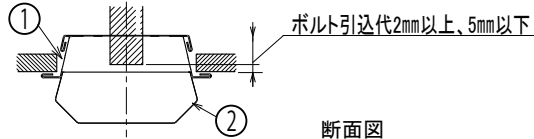

埋込穴寸法

W75×L1220×n+15

※n=連結する器具台数

〈取り付けボルトの器具内寸法〉

ボルトの引込代は天井面から2mm以上、5mm以下にしてください。

〈使用上の注意〉

- ・LED素子には光色、明るさにバラツキがあるため、同じ形名の商品でも光色、明るさが異なる場合があります。ご了承ください。
- ・器具を改造しないでください。落下・感電・火災の原因となります。
- ・PWM制御方式の調光器を接続してください。調光器によっては動作にばらつきが発生する場合があります。
- ・お手入れの際は必ず主電源を切ってください。感電の原因になります。
- ・一般屋内でご使用の場合でも、オイルミストが発生するところ、メッキ工場など腐食性ガス、蒸気、液体にさらされる可能性のある場所、器具周囲に硫黄成分が存在する場所では使用しないでください。(一般の食品や薬品、紙類などには硫黄成分が含まれる場合があります。)光学性能に影響を与える場合があります。
- ・ラジオ、TVや赤外線リモコン方式の機器は照明器具から離れてご使用ください。雑音が入ったり、正常に作動しない場合があります。
- ・同時通信等の誘導無線をご使用になられる場合、雑音が入る場合があります。事前に確認し、対策を講じてください。
- ・スイッチを接地側に付けた場合、消灯後もランプが薄暗く発光する場合がありますので、必ず非接地側(電圧側)にお取り付けください。(接地極のない電源では両切りスイッチをおすすめします)
- ・ランプを長時間直視しないでください。健康を害する恐れがあります。
- ・照明器具の電源は、電子レンジやコピー機等の高ワット製品とは回路を分けてご使用ください。高ワット商品の使用時にちたつくことがあります。
- ・ビデオカメラや防犯カメラを通して照射された面を見た時の画像に、ちたつきや縞模様が見られる場合があります。
- ・点灯中や消灯直後に、器具プラスチック部品の伸縮によるきしみ音が発生することがありますが、故障や異常ではありません。