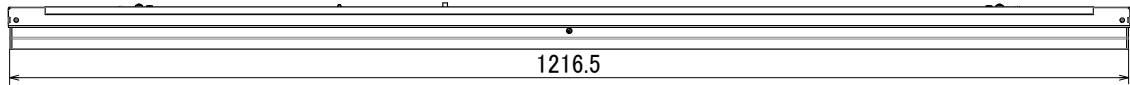

埋込穴寸法

W75×L1220×n+15

※n=連結する器具台数

〈取り付けボルトの器具内寸法〉

ボルトの引込代は天井面から2mm以上、5mm以下にしてください。

〈使用上の注意〉

- ・LED素子には光色、明るさにバラツキがあるため、同じ形名の商品でも光色、明るさが異なる場合があります。ご了承ください。
- ・器具を改造しないでください。落下・感電・火災の原因となります。
- ・PWM制御方式の調光器を接続してください。調光器によっては動作にばらつきが発生する場合があります。
- ・お手入れの際は必ず主電源を切ってください。感電の原因になります。
- ・一般屋内でご使用の場合でも、オイルミストが発生するところ、メッキ工場など腐食性ガス、蒸気、液体にさらされる可能性のある場所、器具周囲に硫黄成分が存在する場所では使用しないでください。(一般の食品や薬品、紙類などには硫黄成分が含まれる場合があります。)光学性能に影響を与える場合があります。
- ・ラジオ、TVや赤外線リモコン方式の機器は照明器具から離れてご使用ください。雑音が入ったり、正常に作動しない場合があります。
- ・同時通信等の誘導無線をご使用になられる場合、雑音が入る場合があります。事前に確認し、対策を講じてください。
- ・スイッチを接地側に付けた場合、消灯後もランプが薄暗く発光する場合がありますので、必ず非接地側(電圧側)にお取り付けください。(接地極のない電源では両切りスイッチをおすすめします)
- ・ランプを長時間直視しないでください。健康を害する恐れがあります。
- ・照明器具の電源は、電子レンジやコピー機等の高ワット製品とは回路を分けてご使用ください。高ワット商品の使用時にちたつくことがあります。
- ・ビデオカメラや防犯カメラを通して照射された面を見た時の画像に、ちたつきや縞模様が見られる場合があります。
- ・点灯中や消灯直後に、器具プラスチック部品の伸縮によるきしみ音が発生することがありますが、故障や異常ではありません。

〈施工上の注意〉

- ・電源線の引き込み穴は余分な電源線を天井に押し込むため、天井裏には障害物が無いようにしてください。
- ・電源線の器具送り配線は、天井裏に電源線を戻して配線することを推奨します。
- ・送り容量は10A以下でご使用ください。

⚠ 安全に関するご注意

- ・この器具は、一般通常環境の屋内水平天井埋込専用器具です。一般通常環境以外の所、傾斜天井、屋外、湿気の多い所、水気のかかる所、壁面、床面では使用しないで下さい。落下・感電・火災の原因となります。
- ・電源電圧は、器具銘板に記載されている電圧±6%内でご使用下さい。また、電源周波数は器具銘板に従って正しく使用して下さい。感電・火災の原因となります。
- ・器具を改造しないでください。落下・感電・火災の原因となります。