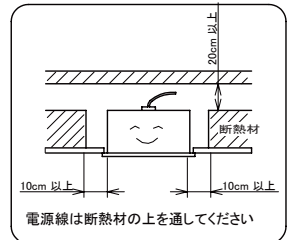

埋込穴寸法  
220×2445

〈取り付けボルトの器具内寸法〉  
ボルトの引込代は天井面から40mm以上、45mm以下にしてください。

〈使用上の注意〉

- LED素子には光色、明るさにバラツキがあるため、同じ形名の商品でも光色、明るさが異なる場合があります。ご了承ください。
- 器具を改造しないでください。落下・感電・火災の原因となります。
- お手入れの際は必ず主電源を切ってください。感電の原因になります。
- 一般屋内でご使用の場合でも、オイルミストが発生するところ、メッキ工場など腐食性ガス、蒸気、液体にさらされる可能性のある場所、器具周囲に硫黄成分が存在する場所では使用しないでください。(一般の食品や薬品、紙類などには硫黄成分が含まれる場合があります。)光学性能に影響を与える場合があります。
- ラジオ、TVや赤外線リモコン方式の機器は照明器具から離してご使用ください。雑音が入ったり、正常に作動しない場合があります。
- 同時通信等の誘導無線をご使用になれる場合、雑音が入る場合があります。事前に確認し、対策を講じてください。
- スイッチを接地側に付けた場合、消灯後もランプが薄暗く発光する場合がありますので、必ず非接地側(電圧側)にお取り付けください。(接地極のない電源では両切りスイッチをおすすめします)
- ランプを長時間直視しないでください。健康を害する恐れがあります。
- 照明器具の電源は、電子レンジやコピー機等の高ワット製品とは回路を分けてご使用ください。高ワット商品の使用時にちらつくことがあります。
- ビデオカメラや防犯カメラを通して照射された面を見た時の画像に、ちらつきや縞模様が見られる場合があります。
- 点灯中や消灯直後に、器具プラスチック部品の伸縮によるきしみ音が発生することがありますが、故障や異常ではありません。