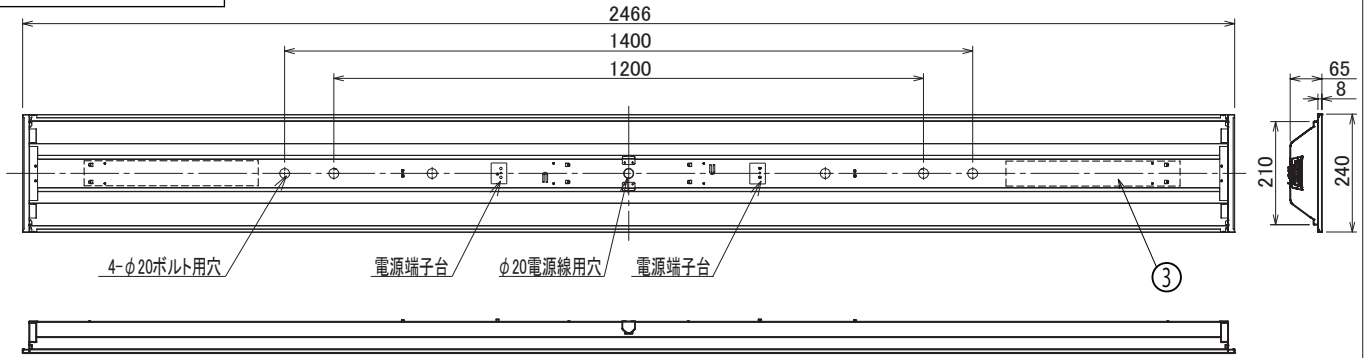

埋込穴寸法  
220×2445

〈取り付けボルトの器具内寸法〉  
ボルトの引込代は天井面から40mm以上、45mm以下にしてください。

〈使用上の注意〉

- LED素子には光色、明るさにバラツキがあるため、同じ形名の商品でも光色、明るさが異なる場合があります。ご了承ください。
- 器具を改造しないでください。落下・感電・火災の原因となります。
- お手入れの際は必ず主電源を切ってください。感電の原因になります。
- 一般屋内でご使用の場合でも、オイルミストが発生するところ、メッキ工場など腐食性ガス、蒸気、液体にさらされる可能性のある場所、器具周囲に硫黄成分が存在する場所では使用しないでください。(一般の食品や薬品、紙類などには硫黄成分が含まれる場合があります。)光学性能に影響を与える場合があります。
- ラジオ、TVや赤外線リモコン方式の機器は照明器具から離してご使用ください。雑音が入ったり、正常に作動しない場合があります。
- 同時通信等の誘導無線をご使用になれる場合、雑音が入る場合があります。事前に確認し、対策を講じてください。
- スイッチを接地側に付けた場合、消灯後もランプが薄暗く発光する場合がありますので、必ず非接地側(電圧側)にお取り付けください。(接地極のない電源では両切りスイッチをおすすめします)
- ランプを長時間直視しないでください。健康を害する恐れがあります。
- 照明器具の電源は、電子レンジやコピー機等の高ワット製品とは回路を分けてご使用ください。高ワット商品の使用時にちらつくことがあります。
- ビデオカメラや防犯カメラを通して照射された面を見た時の画像に、ちらつきや縞模様が見られる場合があります。
- 点灯中や消灯直後に、器具プラスチック部品の伸縮によるきしみ音が発生することがありますが、故障や異常ではありません。