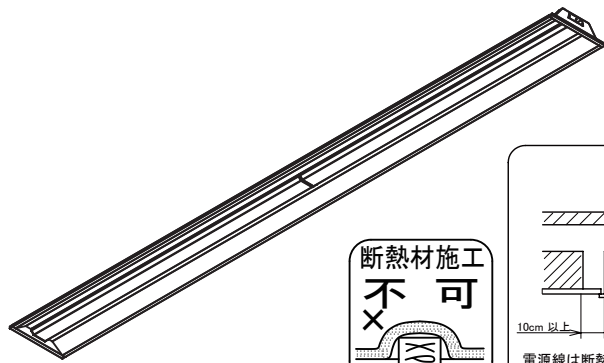

埋込穴寸法  
220×2445

〈取り付けボルトの器具内寸法〉  
ボルトの引込代は天井面から40mm以上、45mm以下にしてください。

〈使用上の注意〉

- LED素子には光色、明るさにバラツキがあるため、同じ形名の商品でも光色、明るさが異なる場合があります。ご了承ください。
- 器具を改造しないでください。落下・感電・火災の原因となります。
- お手入れの際は必ず主電源を切ってください。感電の原因になります。
- 一般屋内でご使用の場合でも、オイルミストが発生するところ、メッキ工場など腐食性ガス、蒸気、液体にさらされる可能性のある場所、器具周囲に硫黄成分が存在する場所では使用しないでください。(一般の食品や薬品、紙類などには硫黄成分が含まれる場合があります。)光学性能に影響を与える場合があります。
- ラジオ、TVや赤外線リモコン方式の機器は照明器具から離してご使用ください。雑音が入ったり、正常に作動しない場合があります。
- 同時通信等の誘導無線をご使用になれる場合、雑音が入る場合があります。事前に確認し、対策を講じてください。
- スイッチを接地側に付けた場合、消灯後もランプが薄暗く発光する場合がありますので、必ず非接地側(電圧側)にお取り付けください。(接地極のない電源では両切りスイッチをおすすめします)
- ランプを長時間直視しないでください。健康を害する恐れがあります。
- 照明器具の電源は、電子レンジやコピー機等の高ワット製品とは回路を分けてご使用ください。高ワット商品の使用時にちらつくことがあります。
- ビデオカメラや防犯カメラを通して照射された面を見た時の画像に、ちらつきや縞模様が見られる場合があります。
- 点灯中や消灯直後に、器具プラスチック部品の伸縮によるきしみ音が発生することがありますが、故障や異常ではありません。