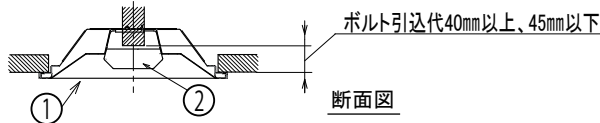

埋込穴寸法  
220×2445

〈取り付けボルトの器具内寸法〉  
ボルトの引込代は天井面から40mm以上、45mm以下にしてください。

〈使用上の注意〉

- LED素子には光色、明るさにバラツキがあるため、同じ形名の商品でも光色、明るさが異なる場合があります。ご了承ください。
- 器具を改造しないでください。落下・感電・火災の原因となります。
- お手入れの際は必ず主電源を切ってください。感電の原因になります。
- 一般屋内でご使用の場合でも、オイルミストが発生するところ、メッキ工場など腐食性ガス、蒸気、液体にさらされる可能性のある場所、器具周囲に硫黄成分が存在する場所では使用しないでください。(一般の食品や薬品、紙類などには硫黄成分が含まれる場合があります。)光学性能に影響を与える場合があります。
- ラジオ、TVや赤外線リモコン方式の機器は照明器具から離してご使用ください。雑音が入ったり、正常に作動しない場合があります。
- 同時通信等の誘導無線をご使用になれる場合、雑音が入る場合があります。事前に確認し、対策を講じてください。
- スイッチを接地側に付けた場合、消灯後もランプが薄暗く発光する場合がありますので、必ず非接地側(電圧側)にお取り付けください。(接地極のない電源では両切りスイッチをおすすめします)
- ランプを長時間直視しないでください。健康を害する恐れがあります。
- 照明器具の電源は、電子レンジやコピー機等の高ワット製品とは回路を分けてご使用ください。高ワット商品の使用時にちらつくことがあります。
- ビデオカメラや防犯カメラを通して照射された面を見た時の画像に、ちらつきや縞模様が見られる場合があります。
- 点灯中や消灯直後に、器具プラスチック部品の伸縮によるきしみ音が発生することがありますが、故障や異常ではありません。