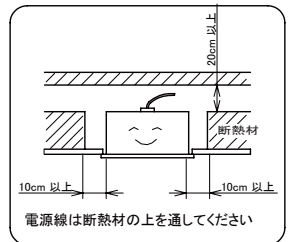

No.	部品名	材質	数量	備考	品名	ラインクス埋込型	取付場所	電源接続	定格電圧	器具質量 (ユニット含)	定格周波数	50/60 Hz	特記事項
3	電源ユニット	-	1	LEDユニット内蔵	定格電圧	A C 100-242V	屋内水平天井埋込専用	アース付端子台		2.2kg			・設計寿命 約40,000時間 ・演色性 Ra85 ・調光対応型 (PWM方式) 5~100%連続調光
2	LEDユニット	-	1	別梱包	作成	検 図						作成日 2018年 8月 29日	
1	本体	CGC鋼板 t0.5	1	白色塗装	作成	検 図						初回作成日 2017年 9月 26日	
					横山	谷藤	八巻