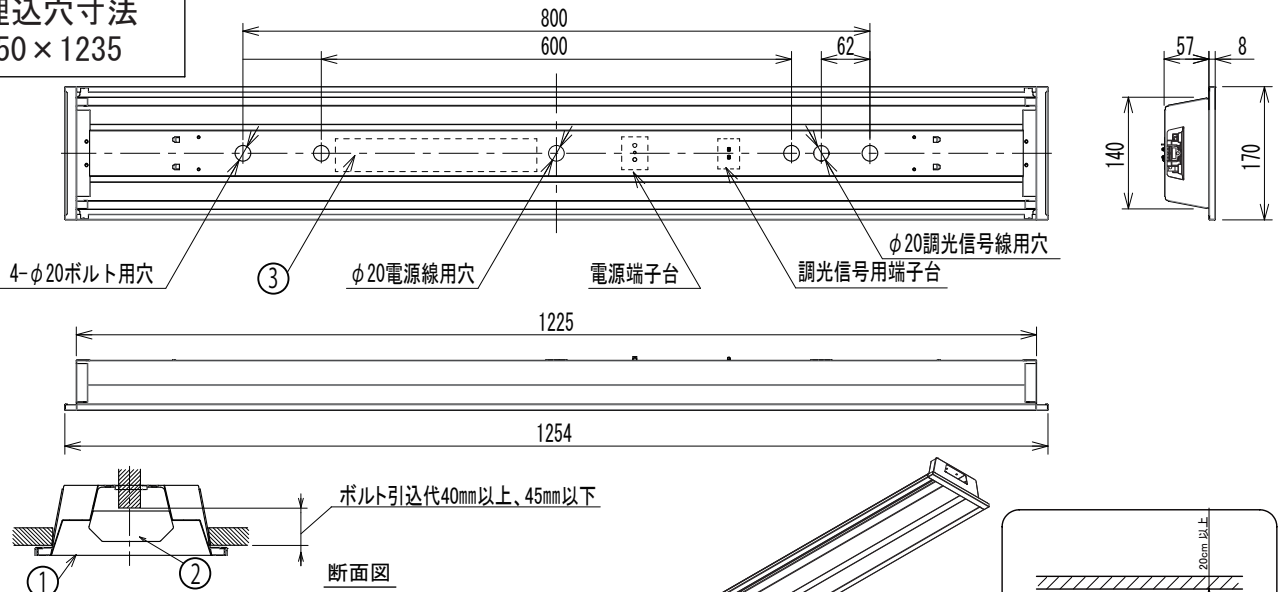

埋込穴寸法
150×1235

〈取り付けボルトの器具内寸法〉

ボルトの引込代は天井面から40mm以上、45mm以下にしてください。

〈使用上の注意〉

- ・LED素子には光色、明るさにバラツキがあるため、同じ形名の商品でも光色、明るさが異なる場合があります。ご了承ください。
- ・器具を改造しないでください。落下・感電・火災の原因となります。
- ・PWM制御方式の調光器を接続してください。調光器によっては動作にばらつきが発生する場合があります。
- ・お手入れの際は必ず主電源を切ってください。感電の原因となります。
- ・一般屋内でご使用の場合でも、オイルミストが発生するところ、メッキ工場など腐食性ガス、蒸気、液体にさらされる可能性のある場所、器具周囲に硫黄成分が存在する場所では使用しないでください。(一般の食品や薬品、紙類などには硫黄成分が含まれる場合があります。)光学性能に影響を与える場合があります。
- ・ラジオ、TVや赤外線リモコン方式の機器は照明器具から離してご使用ください。雑音が入ったり、正常に作動しない場合があります。
- ・同時通信等の誘導無線をご使用になられる場合、雑音が入る場合があります。事前に確認し、対策を講じてください。
- ・スイッチを接地側に付けた場合、消灯後もランプが薄暗く発光する場合がありますので、必ず非接地側(電圧側)にお取り付けください。(接地極のない電源では両切りスイッチをおすすめします)
- ・ランプを長時間直視しないでください。健康を害する恐れがあります。
- ・照明器具の電源は、電子レンジやコピー機等の高ワット製品とは回路を分けてご使用ください。高ワット商品の使用時にちらつくことがあります。
- ・ビデオカメラや防犯カメラを通して照射された面を見た時の画像に、ちらつきや縞模様が見られる場合があります。
- ・点灯中や消灯直後に、器具プラスチック部品の伸縮によるきしみ音が発生することがありますが、故障や異常ではありません。

〈施工上の注意〉

- ・電源線の引き込み穴は余分な電源線を天井に押し込むため、天井裏には障害物が無いようにしてください。
- ・電源線の器具送り配線は、天井裏に電源線を戻して配線することを推奨します。
- ・送り容量は10A以下でご使用ください。

⚠ 安全に関するご注意

- ・この器具は、一般通常環境の屋内水平天井埋込専用器具です。一般通常環境以外の所、傾斜天井、屋外、湿気の多い所、水気のかかる所、壁面、床面では使用しないで下さい。落下・感電・火災の原因となります。
- ・電源電圧は、器具銘板に記載されている電圧±6%内でご使用下さい。また、電源周波数は器具銘板に従って正しく使用して下さい。感電・火災の原因となります。
- ・器具を改造しないでください。落下・感電・火災の原因となります。