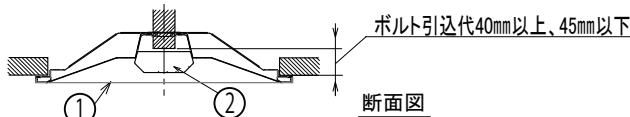

埋込穴寸法
300×1257

〈取り付けボルトの器具内寸法〉

ボルトの引込代は天井面から40mm以上、45mm以下にしてください。

〈使用上の注意〉

- LED素子には光色、明るさにバラツキがあるため、同じ形名の商品でも光色、明るさが異なる場合があります。ご了承ください。
- 器具を改造しないでください。落下・感電・火災の原因となります。
- お手入れの際は必ず主電源を切ってください。感電の原因になります。
- 一般屋内でご使用の場合でも、オイルミストが発生するところ、メッキ工場など腐食性ガス、蒸気、液体にさらされる可能性のある場所、器具周囲に硫黄成分が存在する場所では使用しないでください。(一般の食品や薬品、紙類などには硫黄成分が含まれる場合があります。)光学性能に影響を与える場合があります。
- ラジオ、TVや赤外線リモコン方式の機器は照明器具から離してご使用ください。雑音が入ったり、正常に作動しない場合があります。
- 同時通信等の誘導無線をご使用になられる場合、雑音が入る場合があります。事前に確認し、対策を講じてください。
- スイッチを接地側に付けた場合、消灯後もランプが薄暗く発光する場合がありますので、必ず非接地側(電圧側)にお取り付けください。(接地極のない電源では両切りスイッチをおすすめします)
- ランプを長時間直視しないでください。健康を害する恐れがあります。
- 照明器具の電源は、電子レンジやコピー機等の高ワット製品とは回路を分けてご使用ください。高ワット商品の使用時にちらつくことがあります。
- ビデオカメラや防犯カメラを通して照射された面を見た時の画像に、ちらつきや縞模様が見られる場合があります。
- 点灯中や消灯直後に、器具プラスチック部品の伸縮によるきしみ音が発生することがありますが、故障や異常ではありません。