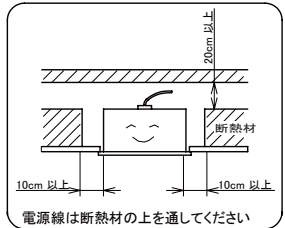

埋込穴寸法
300×1257

〈取り付けボルトの器具内寸法〉

ボルトの引込代は天井面から40mm以上、45mm以下にしてください。

〈使用上の注意〉

- LED素子には光色、明るさにバラツキがあるため、同じ形名の商品でも光色、明るさが異なる場合があります。ご了承ください。
- 器具を改造しないでください。落下・感電・火災の原因となります。
- お手入れの際は必ず主電源を切ってください。感電の原因になります。
- 一般屋内でご使用の場合でも、オイルミストが発生するところ、メッキ工場など腐食性ガス、蒸気、液体にさらされる可能性のある場所、器具周囲に硫黄成分が存在する場所では使用しないでください。(一般の食品や薬品、紙類などには硫黄成分が含まれる場合があります。)光学性能に影響を与える場合があります。
- ラジオ、TVや赤外線リモコン方式の機器は照明器具から離してご使用ください。雑音が入ったり、正常に作動しない場合があります。
- 同時通信等の誘導無線をご使用になられる場合、雑音が入る場合があります。事前に確認し、対策を講じてください。
- スイッチを接地側に付けた場合、消灯後もランプが薄暗く発光する場合がありますので、必ず非接地側(電圧側)にお取り付けください。(接地極のない電源では両切りスイッチをおすすめします)
- ランプを長時間直視しないでください。健康を害する恐れがあります。
- 照明器具の電源は、電子レンジやコピー機等の高ワット製品とは回路を分けてご使用ください。高ワット商品の使用時にちらつくことがあります。
- ビデオカメラや防犯カメラを通して照射された面を見た時の画像に、ちらつきや縞模様が見られる場合があります。
- 点灯中や消灯直後に、器具プラスチック部品の伸縮によるきしみ音が発生することがありますが、故障や異常ではありません。

〈施工上の注意〉

- 電源線の引き込み穴は余分な電源線を天井に押し込むため、天井裏には障害物が無いようにしてください。
- 電源線の器具送り配線は、天井裏に電源線を戻して配線することを推奨します。
- 送り容量は10A以下でご使用ください。

安全に関するご注意

- この器具は、一般通常環境の屋内水平天井埋込専用器具です。一般通常環境以外の所、傾斜天井、屋外、湿気の多い所、水気のかかる所、壁面、床面では使用しないで下さい。落下・感電・火災の原因となります。
- 電源電圧は、器具銘板に記載されている電圧±6%内でご使用下さい。また、電源周波数は器具銘板に従って正しく使用して下さい。感電・火災の原因となります。
- 器具を改造しないでください。落下・感電・火災の原因となります。