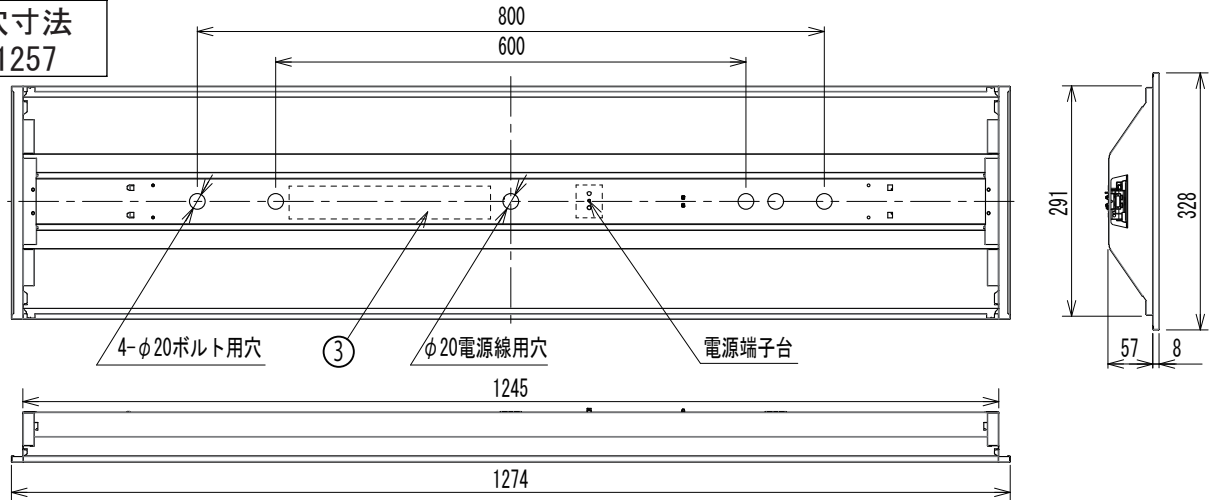

埋込穴寸法
300×1257

〈取り付けボルトの器具内寸法〉

ボルトの引込代は天井面から40mm以上、45mm以下にしてください。

〈使用上の注意〉

- LED素子には光色、明るさにバラツキがあるため、同じ形名の商品でも光色、明るさが異なる場合があります。ご了承ください。
- 器具を改造しないでください。落下・感電・火災の原因となります。
- お手入れの際は必ず主電源を切ってください。感電の原因になります。
- 一般屋内でご使用の場合でも、オイルミストが発生するところ、メッキ工場など腐食性ガス、蒸気、液体にさらされる可能性のある場所、器具周囲に硫黄成分が存在する場所では使用しないでください。(一般の食品や薬品、紙類などには硫黄成分が含まれる場合があります。)光学性能に影響を与える場合があります。
- ラジオ、TVや赤外線リモコン方式の機器は照明器具から離してご使用ください。雑音が入ったり、正常に作動しない場合があります。
- 同時通信等の誘導無線をご使用になられる場合、雑音が入る場合があります。事前に確認し、対策を講じてください。
- スイッチを接地側に付けた場合、消灯後もランプが薄暗く発光する場合がありますので、必ず非接地側(電圧側)にお取り付けください。(接地極のない電源では両切りスイッチをおすすめします)
- ランプを長時間直視しないでください。健康を害する恐れがあります。
- 照明器具の電源は、電子レンジやコピー機等の高ワット製品とは回路を分けてご使用ください。高ワット商品の使用時にちらつくことがあります。
- ビデオカメラや防犯カメラを通して照射された面を見た時の画像に、ちらつきや縞模様が見られる場合があります。
- 点灯中や消灯直後に、器具プラスチック部品の伸縮によるきしみ音が発生することがありますが、故障や異常ではありません。

〈施工上の注意〉

- 電源線の引き込み穴は余分な電源線を天井に押し込むため、天井裏には障害物が無いようにしてください。
- 電源線の器具送り配線は、天井裏に電源線を戻して配線することを推奨します。
- 送り容量は10A以下でご使用ください。

安全に関するご注意

- この器具は、一般通常環境の屋内水平天井埋込専用器具です。一般通常環境以外の所、傾斜天井、屋外、湿気の多い所、水気のかかる所、壁面、床面では使用しないで下さい。落下・感電・火災の原因となります。
- 電源電圧は、器具銘板に記載されている電圧±6%内でご使用下さい。また、電源周波数は器具銘板に従って正しく使用して下さい。感電・火災の原因となります。
- 器具を改造しないでください。落下・感電・火災の原因となります。