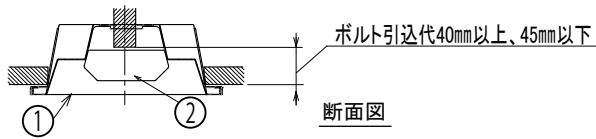

埋込穴寸法  
150×2445

〈取り付けボルトの器具内寸法〉  
ボルトの引込代は天井面から40mm以上、45mm以下にしてください。

〈使用上の注意〉

- LED素子には光色、明るさにバラツキがあるため、同じ形名の商品でも光色、明るさが異なる場合があります。ご了承ください。
- 器具を改造しないでください。落下・感電・火災の原因となります。
- お手入れの際は必ず主電源を切ってください。感電の原因となります。
- 一般屋内でご使用の場合でも、オイルミストが発生するところ、メッキ工場など腐食性ガス、蒸気、液体にさらされる可能性のある場所、器具周囲に硫黄成分が存在する場所では使用しないでください。(一般の食品や薬品、紙類などには硫黄成分が含まれる場合があります。) 光学性能に影響を与える場合があります。
- ラジオ、TVや赤外線リモコン方式の機器は照明器具から離してご使用ください。雑音が入ったり、正常に作動しない場合があります。
- 同時通信等の誘導無線をご使用になられる場合、雑音が入る場合があります。事前に確認し、対策を講じてください。
- スイッチを接地側に付けた場合、消灯後もランプが薄暗く発光する場合がありますので、必ず非接地側(電圧側)にお取り付けください。(接地極のない電源では両切りスイッチをおすすめします)
- ランプを長時間直視しないでください。健康を害する恐れがあります。
- 照明器具の電源は、電子レンジやコピー機等の高ワット製品とは回路を分けてご使用ください。高ワット商品の使用時にちたつくことがあります。
- ビデオカメラや防犯カメラを通して照射された面を見た時の画像に、ちらつきや縞模様が見られる場合があります。
- 点灯中や消灯直後に、器具プラスチック部品の伸縮によるきしみ音が発生することがありますが、故障や異常ではありません。