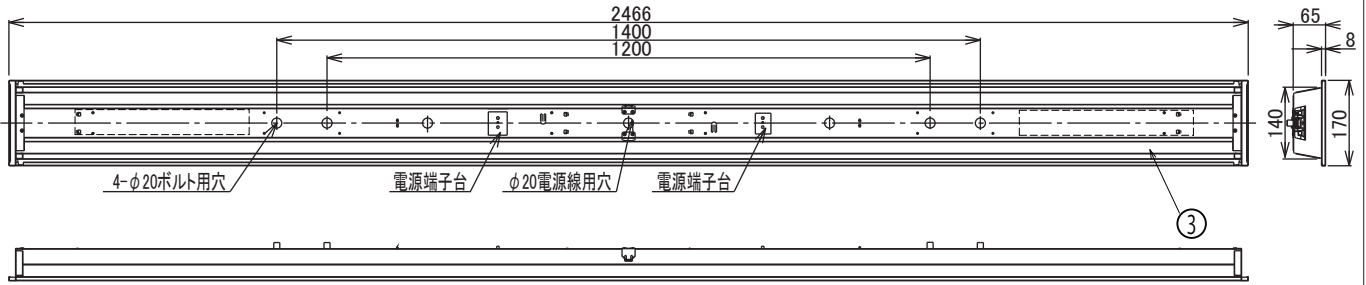

埋込穴寸法  
150×2445

〈取り付けボルトの器具内寸法〉  
ボルトの引込代は天井面から40mm以上、45mm以下にしてください。

〈使用上の注意〉

- LED素子には光色、明るさにバラツキがあるため、同じ形名の商品でも光色、明るさが異なる場合があります。ご了承ください。
- 器具を改造しないでください。落下・感電・火災の原因となります。
- お手入れの際は必ず主電源を切ってください。感電の原因となります。
- 一般屋内でご使用の場合でも、オイルミストが発生するところ、メッキ工場など腐食性ガス、蒸気、液体にさらされる可能性のある場所、器具周囲に硫黄成分が存在する場所では使用しないでください。(一般の食品や薬品、紙類などには硫黄成分が含まれる場合があります。) 光学性能に影響を与える場合があります。
- ラジオ、TVや赤外線リモコン方式の機器は照明器具から離してご使用ください。雑音が入ったり、正常に作動しない場合があります。
- 同時通信等の誘導無線をご使用になられる場合、雑音が入る場合があります。事前に確認し、対策を講じてください。
- スイッチを接地側に付けた場合、消灯後もランプが薄暗く発光する場合がありますので、必ず非接地側(電圧側)にお取り付けください。(接地極のない電源では両切りスイッチをおすすめします)
- ランプを長時間直視しないでください。健康を害する恐れがあります。
- 照明器具の電源は、電子レンジやコピー機等の高ワット製品とは回路を分けてご使用ください。高ワット商品の使用時にちたつくことがあります。
- ビデオカメラや防犯カメラを通して照射された面を見た時の画像に、ちらつきや縞模様が見られる場合があります。
- 点灯中や消灯直後に、器具プラスチック部品の伸縮によるきしみ音が発生することがありますが、故障や異常ではありません。

※1 LEDユニットは必ず2本ご使用ください。  
 ※2 器具光束・消費電力・入力電流は、LEDユニット2本使用時の数値です。  
 ※3 設計値となりますので、詳しくは弊社営業まで問い合わせください。

〈施工上の注意〉

- 電源線の引き込み穴は余分な電源線を天井に押し込むため、天井裏には障害物が無いようにしてください。
- 電源線の器具送り配線は、天井裏に電源線を戻して配線することを推奨します。
- 送り容量は10A以下でご使用ください。