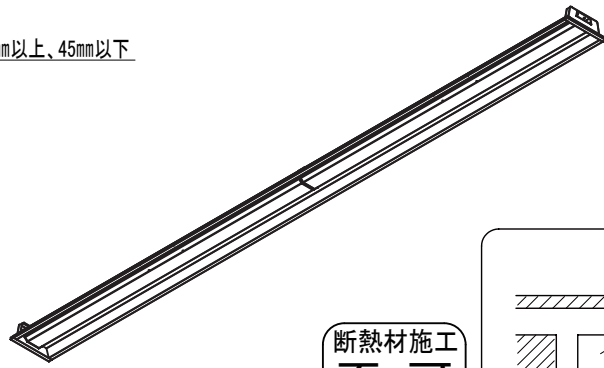

埋込穴寸法  
150×2445

〈取り付けボルトの器具内寸法〉  
ボルトの引込代は天井面から40mm以上、45mm以下にしてください。

〈使用上の注意〉

- LED素子には光色、明るさにバラツキがあるため、同じ形名の商品でも光色、明るさが異なる場合があります。ご了承ください。
- 器具を改造しないでください。落下・感電・火災の原因となります。
- お手入れの際は必ず主電源を切ってください。感電の原因となります。
- 一般屋内でご使用の場合でも、オイルミストが発生するところ、メッキ工場など腐食性ガス、蒸気、液体にさらされる可能性のある場所、器具周囲に硫黄成分が存在する場所では使用しないでください。(一般の食品や薬品、紙類などには硫黄成分が含まれる場合があります。) 光学性能に影響を与える場合があります。
- ラジオ、TVや赤外線リモコン方式の機器は照明器具から離してご使用ください。雑音が入ったり、正常に作動しない場合があります。
- 同時通信等の誘導無線をご使用になられる場合、雑音が入る場合があります。事前に確認し、対策を講じてください。
- スイッチを接地側に付けた場合、消灯後もランプが薄暗く発光する場合がありますので、必ず非接地側(電圧側)にお取り付けください。(接地極のない電源では両切りスイッチをおすすめします)
- ランプを長時間直視しないでください。健康を害する恐れがあります。
- 照明器具の電源は、電子レンジやコピー機等の高ワット製品とは回路を分けてご使用ください。高ワット商品の使用時にちたつくことがあります。
- ビデオカメラや防犯カメラを通して照射された面を見た時の画像に、ちらつきや縞模様が見られる場合があります。
- 点灯中や消灯直後に、器具プラスチック部品の伸縮によるきしみ音が発生することがありますが、故障や異常ではありません。