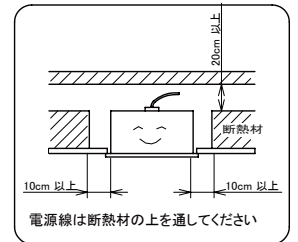

埋込穴寸法  
150×2445

〈取り付けボルトの器具内寸法〉  
ボルトの引込代は天井面から40mm以上、45mm以下にしてください。

〈使用上の注意〉

- LED素子には光色、明るさにバラツキがあるため、同じ形名の商品でも光色、明るさが異なる場合があります。ご了承ください。
- 器具を改造しないでください。落下・感電・火災の原因となります。
- お手入れの際は必ず主電源を切ってください。感電の原因となります。
- 一般屋内でご使用の場合でも、オイルミストが発生するところ、メッキ工場など腐食性ガス、蒸気、液体にさらされる可能性のある場所、器具周囲に硫黄成分が存在する場所では使用しないでください。(一般の食品や薬品、紙類などには硫黄成分が含まれる場合があります。) 光学性能に影響を与える場合があります。
- ラジオ、TVや赤外線リモコン方式の機器は照明器具から離してご使用ください。雑音が入ったり、正常に作動しない場合があります。
- 同時通信等の誘導無線をご使用になられる場合、雑音が入る場合があります。事前に確認し、対策を講じてください。
- スイッチを接地側に付けた場合、消灯後もランプが薄暗く発光する場合がありますので、必ず非接地側(電圧側)にお取り付けください。(接地極のない電源では両切りスイッチをおすすめします)
- ランプを長時間直視しないでください。健康を害する恐れがあります。
- 照明器具の電源は、電子レンジやコピー機等の高ワット製品とは回路を分けてご使用ください。高ワット商品の使用時にちたつくことがあります。
- ビデオカメラや防犯カメラを通して照射された面を見た時の画像に、ちらつきや縞模様が見られる場合があります。
- 点灯中や消灯直後に、器具プラスチック部品の伸縮によるきしみ音が発生することがありますが、故障や異常ではありません。