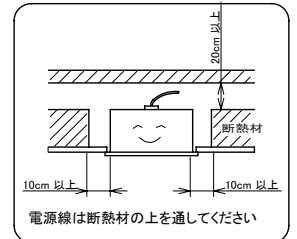

埋込穴寸法  
220×648

2-φ20ボルト用穴 ③ φ20電源線用穴 電源端子台

〈取り付けボルトの器具内寸法〉

ボルトの引込代は天井面から40mm以上、45mm以下にしてください。

〈使用上の注意〉

- LED素子には光色、明るさにバラツキがあるため、同じ形名の商品でも光色、明るさが異なる場合があります。ご了承ください。
- 器具を改造しないでください。落下・感電・火災の原因となります。
- お手入れの際は必ず主電源を切ってください。感電の原因となります。
- 一般屋内でご使用の場合でも、オイルミストが発生するところ、メッキ工場など腐食性ガス、蒸気、液体にさらされる可能性のある場所、器具周囲に硫黄成分が存在する場所では使用しないでください。(一般の食品や薬品、紙類などには硫黄成分が含まれる場合があります。)光学性能に影響を与える場合があります。
- ラジオ、TVや赤外線リモコン方式の機器は照明器具から離してご使用ください。雑音が入ったり、正常に作動しない場合があります。
- 同時通信等の誘導無線をご使用になられる場合、雑音が入る場合があります。事前に確認し、対策を講じてください。
- スイッチを接地側に付けた場合、消灯後もランプが薄暗く発光する場合がありますので、必ず非接地側(電圧側)にお取り付けください。(接地極のない電源では両切りスイッチをおすすめします)
- ランプを長時間直視しないでください。健康を害する恐れがあります。
- 照明器具の電源は、電子レンジやコピー機等の高ワット製品とは回路を分けてご使用ください。高ワット商品の使用時にちらつくことがあります。
- ビデオカメラや防犯カメラを通して照射された面を見た時の画像に、ちらつきや縞模様が見られる場合があります。
- 点灯中や消灯直後に、器具プラスチック部品の伸縮によるきしみ音が発生することがありますが、故障や異常ではありません。

〈施工上の注意〉

- 電源線の引き込み穴は余分な電源線を天井に押し込むため、天井裏には障害物が無いようにしてください。
- 電源線の器具送り配線は、天井裏に電源線を戻して配線することを推奨します。
- 送り容量は10A以下でご使用ください。

⚠ 安全に関するご注意

- この器具は、一般通常環境の屋内水平天井埋込専用器具です。一般通常環境以外の所、傾斜天井、屋外、湿気の多い所、水気のかかる所、壁面、床面では使用しないで下さい。落下・感電・火災の原因となります。
- 電源電圧は、器具銘板に記載されている電圧±6%内でご使用下さい。また、電源周波数は器具銘板に従って正しく使用して下さい。感電・火災の原因となります。
- 器具を改造しないでください。落下・感電・火災の原因となります。