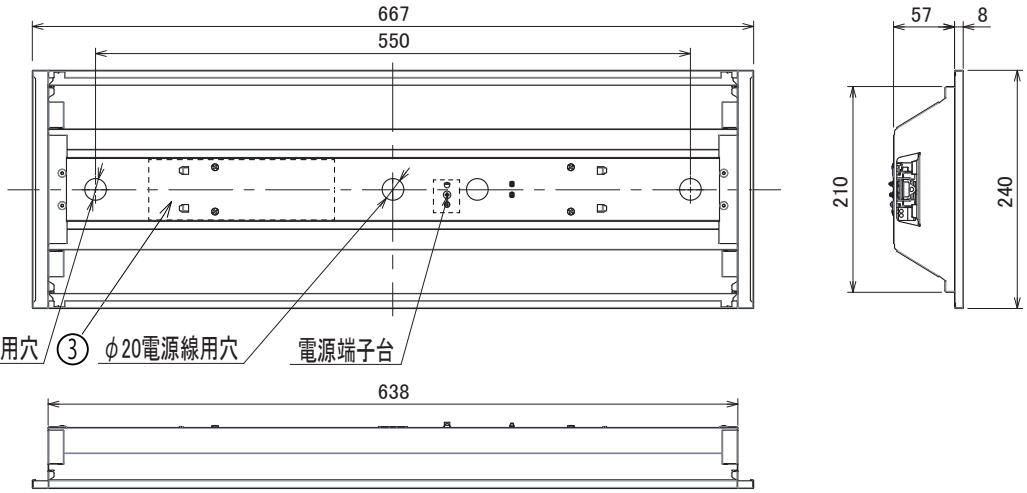

埋込穴寸法  
220×648

2-φ20ボルト用穴 ③ φ20電源線用穴 電源端子台

〈取り付けボルトの器具内寸法〉

ボルトの引込代は天井面から40mm以上、45mm以下にしてください。

〈使用上の注意〉

- LED素子には光色、明るさにバラツキがあるため、同じ形名の商品でも光色、明るさが異なる場合があります。ご了承ください。
- 器具を改造しないでください。落下・感電・火災の原因となります。
- お手入れの際は必ず主電源を切ってください。感電の原因となります。
- 一般屋内でご使用の場合でも、オイルミストが発生するところ、メッキ工場など腐食性ガス、蒸気、液体にさらされる可能性のある場所、器具周囲に硫黄成分が存在する場所では使用しないでください。(一般の食品や薬品、紙類などには硫黄成分が含まれる場合があります。)光学性能に影響を与える場合があります。
- ラジオ、TVや赤外線リモコン方式の機器は照明器具から離してご使用ください。雑音が入ったり、正常に作動しない場合があります。
- 同時通信等の誘導無線をご使用になられる場合、雑音が入る場合があります。事前に確認し、対策を講じてください。
- スイッチを接地側に付けた場合、消灯後もランプが薄暗く発光する場合がありますので、必ず非接地側(電圧側)にお取り付けください。(接地極のない電源では両切りスイッチをおすすめします)
- ランプを長時間直視しないでください。健康を害する恐れがあります。
- 照明器具の電源は、電子レンジやコピー機等の高ワット製品とは回路を分けてご使用ください。高ワット商品の使用時にちらつくことがあります。
- ビデオカメラや防犯カメラを通して照射された面を見た時の画像に、ちらつきや縞模様が見られる場合があります。
- 点灯中や消灯直後に、器具プラスチック部品の伸縮によるきしみ音が発生することがありますが、故障や異常ではありません。

〈施工上の注意〉

- 電源線の引き込み穴は余分な電源線を天井に押し込むため、天井裏には障害物が無いようにしてください。
- 電源線の器具送り配線は、天井裏に電源線を戻して配線することを推奨します。
- 送り容量は10A以下でご使用ください。

⚠ 安全に関するご注意

- この器具は、一般通常環境の屋内水平天井埋込専用器具です。一般通常環境以外の所、傾斜天井、屋外、湿気の多い所、水気のかかる所、壁面、床面では使用しないで下さい。落下・感電・火災の原因となります。
- 電源電圧は、器具銘板に記載されている電圧±6%内でご使用下さい。また、電源周波数は器具銘板に従って正しく使用して下さい。感電・火災の原因となります。
- 器具を改造しないでください。落下・感電・火災の原因となります。

〈組合せ・基本特性〉

器具品番	ユニット品番	セット品番	光源色	色温度 (K)	器具光束 (lm)	消費電力 (W)		入力電流 (A)		
						100V	200V	100V	200V	242V
LXBF-UK20-W240	LXU175F-15D-20	LX175F-14D-UK20-W240	昼光色	6500	1475					
	LXU175F-16N-20	LX175F-15N-UK20-W240	昼白色	5000	1550					
	LXU175F-15W-20	LX175F-14W-UK20-W240	白色	4000	1475	9.6	9.7	0.10	0.05	0.05
	LXU175F-14WW-20	LX175F-14WW-UK20-W240	温白色	3500	1425					
	LXU175F-14L-20	LX175F-13L-UK20-W240	電球色	3000	1395					
	LXU175F-8N-20	LX175F-8N-UK20-W240	昼白色	5000	805					
LXU175F-7W-20	LX175F-7W-UK20-W240	白色	4000	765						
LXU175F-7WW-20	LX175F-7WW-UK20-W240	温白色	3500	735						
LXU175F-7L-20	LX175F-7L-UK20-W240	電球色	3000	730	4.9	5.0	0.05	0.03	0.03	