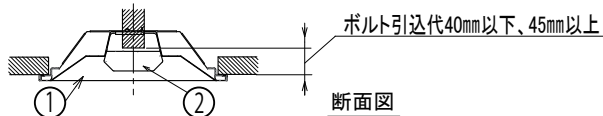

埋込穴寸法  
220×648

2-φ20ボルト用穴 ③ φ20電源線用穴 電源端子台

〈取り付けボルトの器具内寸法〉

ボルトの引込代は天井面から40mm以上、45mm以下にしてください。

〈使用上の注意〉

- LED素子には光色、明るさにバラツキがあるため、同じ形名の商品でも光色、明るさが異なる場合があります。ご了承ください。
- 器具を改造しないでください。落下・感電・火災の原因となります。
- お手入れの際は必ず主電源を切ってください。感電の原因となります。
- 一般屋内でご使用の場合でも、オイルミストが発生するところ、メッキ工場など腐食性ガス、蒸気、液体にさらされる可能性のある場所、器具周囲に硫黄成分が存在する場所では使用しないでください。(一般の食品や薬品、紙類などには硫黄成分が含まれる場合があります。)光学性能に影響を与える場合があります。
- ラジオ、TVや赤外線リモコン方式の機器は照明器具から離してご使用ください。雑音が入ったり、正常に作動しない場合があります。
- 同時通信等の誘導無線をご使用になられる場合、雑音が入る場合があります。事前に確認し、対策を講じてください。
- スイッチを接地側に付けた場合、消灯後もランプが薄暗く発光する場合がありますので、必ず非接地側(電圧側)にお取り付けください。(接地極のない電源では両切りスイッチをおすすめします)
- ランプを長時間直視しないでください。健康を害する恐れがあります。
- 照明器具の電源は、電子レンジやコピー機等の高ワット製品とは回路を分けてご使用ください。高ワット商品の使用時にちらつくことがあります。
- ビデオカメラや防犯カメラを通して照射された面を見た時の画像に、ちらつきや縞模様が見られる場合があります。
- 点灯中や消灯直後に、器具プラスチック部品の伸縮によるきしみ音が発生することがありますが、故障や異常ではありません。