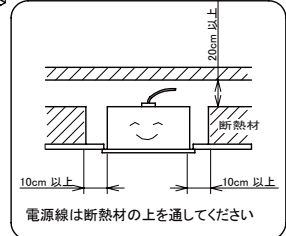

埋込穴寸法
220×1235

〈取り付けボルトの器具内寸法〉
ボルトの引込代は天井面から40mm以上、45mm以下にしてください。

〈使用上の注意〉

- ・LED素子には光色、明るさにバラツキがあるため、同じ形名の商品でも光色、明るさが異なる場合があります。ご了承ください。
- ・器具を改造しないでください。落下・感電・火災の原因となります。
- ・PWM制御方式の調光器を接続してください。調光器によっては動作にばらつきが発生する場合があります。
- ・お手入れの際は必ず主電源を切ってください。感電の原因になります。
- ・一般屋内でご使用の場合でも、オイルミストが発生するところ、メッキ工場など腐食性ガス、蒸気、液体にさらされる可能性のある場所、器具周囲に硫黄成分が存在する場所では使用しないでください。(一般の食品や薬品、紙類などには硫黄成分が含まれる場合があります。)光学性能に影響を与える場合があります。
- ・ラジオ、TVや赤外線リモコン方式の機器は照明器具から離してご使用ください。雑音が入ったり、正常に作動しない場合があります。
- ・同時通信等の誘導無線をご使用になられる場合、雑音が入る場合があります。事前に確認し、対策を講じてください。
- ・スイッチを接地側に付けた場合、消灯後もランプが薄暗く発光する場合がありますので、必ず非接地側(電圧側)にお取り付けください。(接地極のない電源では両切りスイッチをおすすめします)
- ・ランプを長時間直視しないでください。健康を害する恐れがあります。
- ・照明器具の電源は、電子レンジやコピー機等の高ワット製品とは回路を分けてご使用ください。高ワット商品の使用時にちらつくことがあります。
- ・ビデオカメラや防犯カメラを通して照射された面を見た時の画像に、ちらつきや縞模様が見られる場合があります。
- ・点灯中や消灯直後に、器具プラスチック部品の伸縮によるきしみ音が発生することがありますが、故障や異常ではありません。