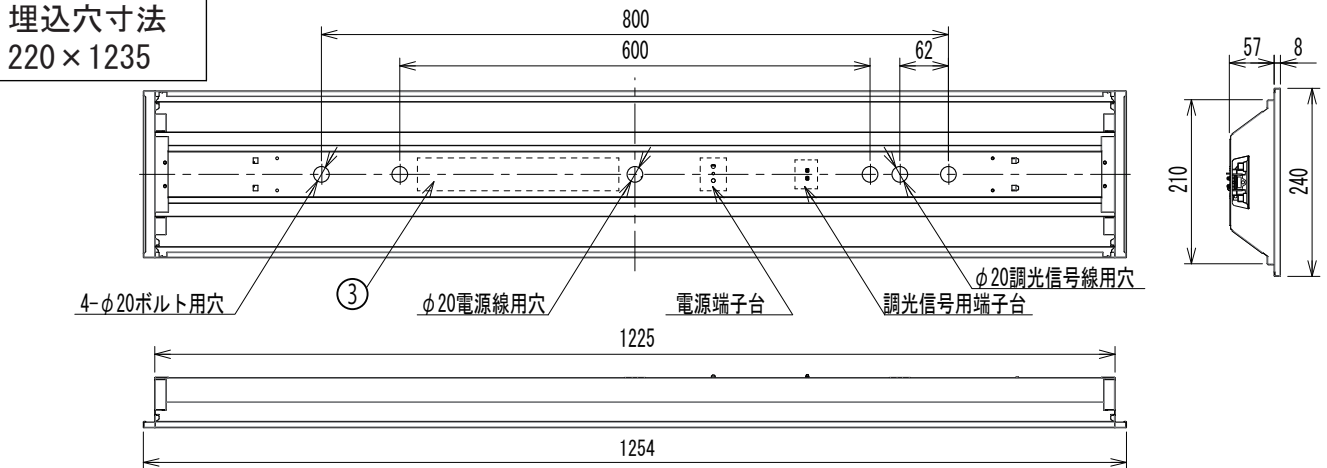

埋込穴寸法
220×1235

〈取り付けボルトの器具内寸法〉
ボルトの引込代は天井面から40mm以上、45mm以下にしてください。

〈使用上の注意〉

- ・LED素子には光色、明るさにバラツキがあるため、同じ形名の商品でも光色、明るさが異なる場合があります。ご了承ください。
- ・器具を改造しないでください。落下・感電・火災の原因となります。
- ・PWM制御方式の調光器を接続してください。調光器によっては動作にばらつきが発生する場合があります。
- ・お手入れの際は必ず主電源を切ってください。感電の原因になります。
- ・一般屋内でご使用の場合でも、オイルミストが発生するところ、メッキ工場など腐食性ガス、蒸気、液体にさらされる可能性のある場所、器具周囲に硫黄成分が存在する場所では使用しないでください。(一般の食品や薬品、紙類などには硫黄成分が含まれる場合があります。)光学性能に影響を与える場合があります。
- ・ラジオ、TVや赤外線リモコン方式の機器は照明器具から離してご使用ください。雑音が入ったり、正常に作動しない場合があります。
- ・同時通信等の誘導無線をご使用になられる場合、雑音が入る場合があります。事前に確認し、対策を講じてください。
- ・スイッチを接地側に付けた場合、消灯後もランプが薄暗く発光する場合がありますので、必ず非接地側(電圧側)にお取り付けください。(接地極のない電源では両切りスイッチをおすすめします)
- ・ランプを長時間直視しないでください。健康を害する恐れがあります。
- ・照明器具の電源は、電子レンジやコピー機等の高ワット製品とは回路を分けてご使用ください。高ワット商品の使用時にちらつくことがあります。
- ・ビデオカメラや防犯カメラを通して照射された面を見た時の画像に、ちらつきや縞模様が見られる場合があります。
- ・点灯中や消灯直後に、器具プラスチック部品の伸縮によるきしみ音が発生することがありますが、故障や異常ではありません。