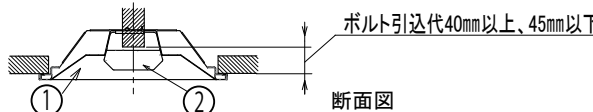

埋込穴寸法
220×1235

〈取り付けボルトの器具内寸法〉
ボルトの引込代は天井面から40mm以上、45mm以下にしてください。

〈使用上の注意〉

- ・LED素子には光色、明るさにバラツキがあるため、同じ形名の商品でも光色、明るさが異なる場合があります。ご了承ください。
- ・器具を改造しないでください。落下・感電・火災の原因となります。
- ・PWM制御方式の調光器を接続してください。調光器によっては動作にばらつきが発生する場合があります。
- ・お手入れの際は必ず主電源を切ってください。感電の原因になります。
- ・一般屋内でご使用の場合でも、オイルミストが発生するところ、メッキ工場など腐食性ガス、蒸気、液体にさらされる可能性のある場所、器具周囲に硫黄成分が存在する場所では使用しないでください。(一般の食品や薬品、紙類などには硫黄成分が含まれる場合があります。)光学性能に影響を与える場合があります。
- ・ラジオ、TVや赤外線リモコン方式の機器は照明器具から離してご使用ください。雑音が入ったり、正常に作動しない場合があります。
- ・同時通信等の誘導無線をご使用になられる場合、雑音が入る場合があります。事前に確認し、対策を講じてください。
- ・スイッチを接地側に付けた場合、消灯後もランプが薄暗く発光する場合がありますので、必ず非接地側(電圧側)にお取り付けください。(接地極のない電源では両切りスイッチをおすすめします)
- ・ランプを長時間直視しないでください。健康を害する恐れがあります。
- ・照明器具の電源は、電子レンジやコピー機等の高ワット製品とは回路を分けてご使用ください。高ワット商品の使用時にちらつくことがあります。
- ・ビデオカメラや防犯カメラを通して照射された面を見た時の画像に、ちらつきや縞模様が見られる場合があります。
- ・点灯中や消灯直後に、器具プラスチック部品の伸縮によるきしみ音が発生することがありますが、故障や異常ではありません。