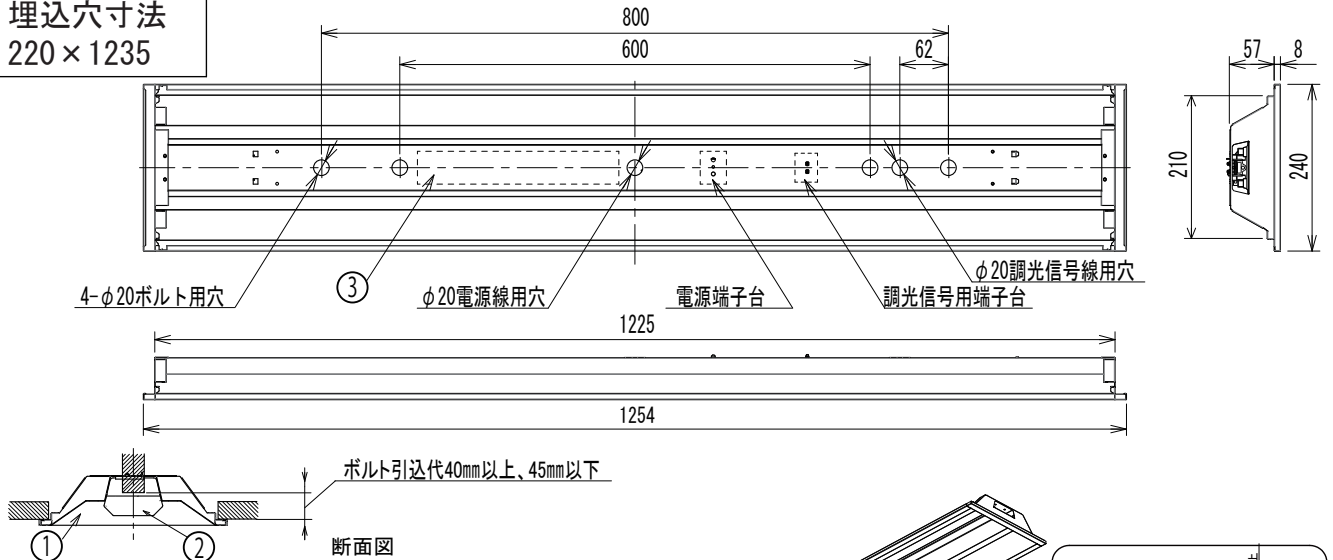

埋込穴寸法
220×1235

〈取り付けボルトの器具内寸法〉

ボルトの引込代は天井面から40mm以上、45mm以下にしてください。

〈使用上の注意〉

- LED素子には光色、明るさにバラツキがあるため、同じ形名の商品でも光色、明るさが異なる場合があります。ご了承ください。
- 器具を改造しないでください。落下・感電・火災の原因となります。
- PWM制御方式の調光器を接続してください。調光器によっては動作にばらつきが発生する場合があります。
- お手入れの際は必ず主電源を切ってください。感電の原因となります。
- 一般屋内でご使用の場合でも、オイルミストが発生するところ、メッキ工場など腐食性ガス、蒸気、液体にさらされる可能性のある場所、器具周囲に硫黄成分が存在する場所では使用しないでください。(一般の食品や薬品、紙類などには硫黄成分が含まれる場合があります。)光学性能に影響を与える場合があります。
- ラジオ、TVや赤外線リモコン方式の機器は照明器具から離れてご使用ください。雑音が入ったり、正常に作動しない場合があります。
- 同時通信等の誘導無線をご使用になれる場合、雑音が入る場合があります。事前に確認し、対策を講じてください。
- スイッチを接地側に付けた場合、消灯後もランプが薄暗く発光する場合がありますので、必ず非接地側(電圧側)にお取り付けください。(接地極のない電源では両切りスイッチをおすすめします)
- ランプを長時間直視しないでください。健康を害する恐れがあります。
- 照明器具の電源は、電子レンジやコピー機等の高ワット製品とは回路を分けてご使用ください。高ワット商品の使用時にちらつくことがあります。
- ビデオカメラや防犯カメラを通して照射された面を見た時の画像に、ちらつきや縞模様が見られる場合があります。
- 点灯中や消灯直後に、器具プラスチック部品の伸縮によるきしみ音が発生することがありますが、故障や異常ではありません。

〈施工上の注意〉

- 電源線の引き込み穴は余分な電源線を天井に押し込むため、天井裏には障害物が無いようにしてください。
- 電源線の器具送り配線は、天井裏に電源線を戻して配線することを推奨します。
- 送り容量は10A以下でご使用ください。

⚠ 安全に関するご注意

- この器具は、一般通常環境の屋内水平天井埋込専用器具です。一般通常環境以外の所、傾斜天井、屋外、湿気の多い所、水気のかかる所、壁面、床面では使用しないで下さい。落下・感電・火災の原因となります。
- 電源電圧は、器具銘板に記載されている電圧±6%内でご使用下さい。また、電源周波数は器具銘板に従って正しく使用して下さい。感電・火災の原因となります。
- 器具を改造しないでください。落下・感電・火災の原因となります。