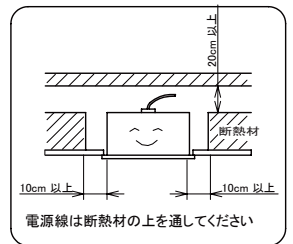

埋込穴寸法
220×2445

〈取り付けボルトの器具内寸法〉

ボルトの引込代は天井面から40mm以上、45mm以下にしてください。

〈使用上の注意〉

- LED素子には光色、明るさにバラツキがあるため、同じ形名の商品でも光色、明るさが異なる場合があります。ご了承ください。
- 器具を改造しないでください。落下・感電・火災の原因となります。
- PWM制御方式の調光器を接続してください。調光器によっては動作にばらつきが発生する場合があります。
- お手入れの際は必ず主電源を切ってください。感電の原因になります。
- 一般屋内でご使用の場合でも、オイルミストが発生する場所、メッキ工場など腐食性ガス、蒸気、液体にさらされる可能性のある場所、器具周囲に硫黄成分が存在する場所では使用しないでください。(一般の食品や薬品、紙類などには硫黄成分が含まれる場合があります。)光学性能に影響を与える場合があります。
- ラジオ、TVや赤外線リモコン方式の機器は照明器具から離れてご使用ください。雑音が入ったり、正常に作動しない場合があります。
- 同時通信等の誘導無線をご使用になられる場合、雑音が入る場合があります。事前に確認し、対策を講じてください。
- スイッチを接地側に付けた場合、消灯後もランプが薄暗く発光する場合がありますので、必ず非接地側(電圧側)にお取り付けください。(接地極のない電源では両切りスイッチをおすすめします)
- ランプを長時間直視しないでください。健康を害する恐れがあります。
- 照明器具の電源は、電子レンジやコピー機等の高ワット製品とは回路を分けてご使用ください。高ワット商品の使用時にちらつくことがあります。
- ビデオカメラや防犯カメラを通して照射された面を見た時の画像に、ちらつきや縞模様が見られる場合があります。
- 点灯中や消灯直後に、器具プラスチック部品の伸縮によるきしみ音が発生することがありますが、故障や異常ではありません。

〈施工上の注意〉

- 電源線の引き込み穴は余分な電源線を天井に押し込むため、天井裏には障害物が無いようにしてください。
- 電源線の器具送り配線は、天井裏に電源線を戻して配線することを推奨します。
- 送り容量は10A以下でご使用ください。

安全に関するご注意

- この器具は、一般通常環境の屋内水平天井埋込専用器具です。一般通常環境以外の所、傾斜天井、屋外、湿気の多い所、水気のかかる所、壁面、床面では使用しないで下さい。落下・感電・火災の原因となります。
- 電源電圧は、器具銘板に記載されている電圧±6%内でご使用下さい。また、電源周波数は器具銘板に従って正しく使用して下さい。感電・火災の原因となります。
- 器具を改造しないでください。落下・感電・火災の原因となります。