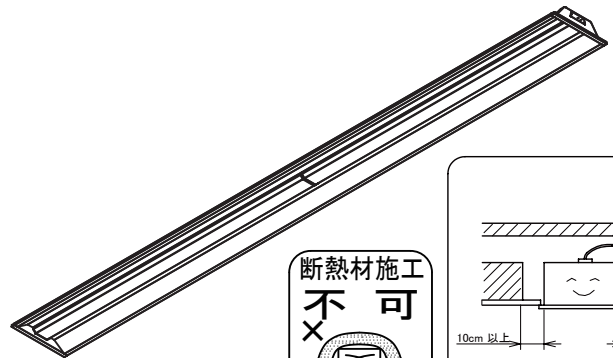

埋込穴寸法
220×2445

〈取り付けボルトの器具内寸法〉

ボルトの引込代は天井面から40mm以上、45mm以下にしてください。

〈使用上の注意〉

- LED素子には光色、明るさにバラツキがあるため、同じ形名の商品でも光色、明るさが異なる場合があります。ご了承ください。
- 器具を改造しないでください。落下・感電・火災の原因となります。
- PWM制御方式の調光器を接続してください。調光器によっては動作にばらつきが発生する場合があります。
- お手入れの際は必ず主電源を切ってください。感電の原因になります。
- 一般屋内でご使用の場合でも、オイルミストが発生する場所、メッキ工場など腐食性ガス、蒸気、液体にさらされる可能性のある場所、器具周囲に硫黄成分が存在する場所では使用しないでください。(一般の食品や薬品、紙類などには硫黄成分が含まれる場合があります。)光学性能に影響を与える場合があります。
- ラジオ、TVや赤外線リモコン方式の機器は照明器具から離れてご使用ください。雑音が入ったり、正常に作動しない場合があります。
- 同時通信等の誘導無線をご使用になられる場合、雑音が入る場合があります。事前に確認し、対策を講じてください。
- スイッチを接地側に付けた場合、消灯後もランプが薄暗く発光する場合がありますので、必ず非接地側(電圧側)にお取り付けください。(接地極のない電源では両切りスイッチをおすすめします)
- ランプを長時間直視しないでください。健康を害する恐れがあります。
- 照明器具の電源は、電子レンジやコピー機等の高ワット製品とは回路を分けてご使用ください。高ワット商品の使用時にちらつくことがあります。
- ビデオカメラや防犯カメラを通して照射された面を見た時の画像に、ちらつきや縞模様が見られる場合があります。
- 点灯中や消灯直後に、器具プラスチック部品の伸縮によるきしみ音が発生することがありますが、故障や異常ではありません。

〈施工上の注意〉

- 電源線の引き込み穴は余分な電源線を天井に押し込むため、天井裏には障害物が無いようにしてください。
- 電源線の器具送り配線は、天井裏に電源線を戻して配線することを推奨します。
- 送り容量は10A以下でご使用ください。

安全に関するご注意

- この器具は、一般通常環境の屋内水平天井埋込専用器具です。一般通常環境以外の所、傾斜天井、屋外、湿気の多い所、水気のかかる所、壁面、床面では使用しないで下さい。落下・感電・火災の原因となります。
- 電源電圧は、器具銘板に記載されている電圧±6%内でご使用下さい。また、電源周波数は器具銘板に従って正しく使用して下さい。感電・火災の原因となります。
- 器具を改造しないでください。落下・感電・火災の原因となります。