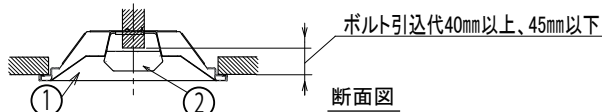

埋込穴寸法
220×2445

〈取り付けボルトの器具内寸法〉

ボルトの引込代は天井面から40mm以上、45mm以下にしてください。

〈使用上の注意〉

- LED素子には光色、明るさにバラツキがあるため、同じ形名の商品でも光色、明るさが異なる場合があります。ご了承ください。
- 器具を改造しないでください。落下・感電・火災の原因となります。
- PWM制御方式の調光器を接続してください。調光器によっては動作にばらつきが発生する場合があります。
- お手入れの際は必ず主電源を切ってください。感電の原因になります。
- 一般屋内でご使用の場合でも、オイルミストが発生する場所、メッキ工場など腐食性ガス、蒸気、液体にさらされる可能性のある場所、器具周囲に硫黄成分が存在する場所では使用しないでください。(一般の食品や薬品、紙類などには硫黄成分が含まれる場合があります。)光学性能に影響を与える場合があります。
- ラジオ、TVや赤外線リモコン方式の機器は照明器具から離れてご使用ください。雑音が入ったり、正常に作動しない場合があります。
- 同時通信等の誘導無線をご使用になられる場合、雑音が入る場合があります。事前に確認し、対策を講じてください。
- スイッチを接地側に付けた場合、消灯後もランプが薄暗く発光する場合がありますので、必ず非接地側(電圧側)にお取り付けください。(接地極のない電源では両切りスイッチをおすすめします)
- ランプを長時間直視しないでください。健康を害する恐れがあります。
- 照明器具の電源は、電子レンジやコピー機等の高ワット製品とは回路を分けてご使用ください。高ワット商品の使用時にちらつくことがあります。
- ビデオカメラや防犯カメラを通して照射された面を見た時の画像に、ちらつきや縞模様が見られる場合があります。
- 点灯中や消灯直後に、器具プラスチック部品の伸縮によるきしみ音が発生することがありますが、故障や異常ではありません。