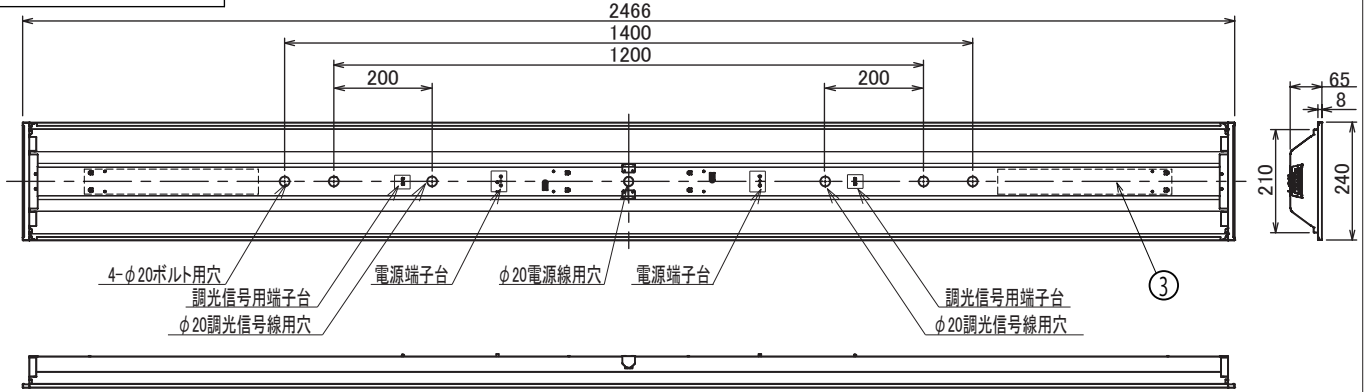

埋込穴寸法
220×2445

〈取り付けボルトの器具内寸法〉

ボルトの引込代は天井面から40mm以上、45mm以下にしてください。

〈使用上の注意〉

- LED素子には光色、明るさにバラツキがあるため、同じ形名の商品でも光色、明るさが異なる場合があります。ご了承ください。
- 器具を改造しないでください。落下・感電・火災の原因となります。
- PWM制御方式の調光器を接続してください。調光器によっては動作にばらつきが発生する場合があります。
- お手入れの際は必ず主電源を切ってください。感電の原因になります。
- 一般屋内でご使用の場合でも、オイルミストが発生する場所、メッキ工場など腐食性ガス、蒸気、液体にさらされる可能性のある場所、器具周囲に硫黄成分が存在する場所では使用しないでください。(一般の食品や薬品、紙類などには硫黄成分が含まれる場合があります。)光学性能に影響を与える場合があります。
- ラジオ、TVや赤外線リモコン方式の機器は照明器具から離れてご使用ください。雑音が入ったり、正常に作動しない場合があります。
- 同時通信等の誘導無線をご使用になられる場合、雑音が入る場合があります。事前に確認し、対策を講じてください。
- スイッチを接地側に付けた場合、消灯後もランプが薄暗く発光する場合がありますので、必ず非接地側(電圧側)にお取り付けください。(接地極のない電源では両切りスイッチをおすすめします)
- ランプを長時間直視しないでください。健康を害する恐れがあります。
- 照明器具の電源は、電子レンジやコピー機等の高ワット製品とは回路を分けてご使用ください。高ワット商品の使用時にちらつくことがあります。
- ビデオカメラや防犯カメラを通して照射された面を見た時の画像に、ちらつきや縞模様が見られる場合があります。
- 点灯中や消灯直後に、器具プラスチック部品の伸縮によるきしみ音が発生することがありますが、故障や異常ではありません。

〈施工上の注意〉

- 電源線の引き込み穴は余分な電源線を天井に押し込むため、天井裏には障害物が無いようにしてください。
- 電源線の器具送り配線は、天井裏に電源線を戻して配線することを推奨します。
- 送り容量は10A以下でご使用ください。

安全に関するご注意

- この器具は、一般通常環境の屋内水平天井埋込専用器具です。一般通常環境以外の所、傾斜天井、屋外、湿気の多い所、水気のかかる所、壁面、床面では使用しないで下さい。落下・感電・火災の原因となります。
- 電源電圧は、器具銘板に記載されている電圧±6%内でご使用下さい。また、電源周波数は器具銘板に従って正しく使用して下さい。感電・火災の原因となります。
- 器具を改造しないでください。落下・感電・火災の原因となります。