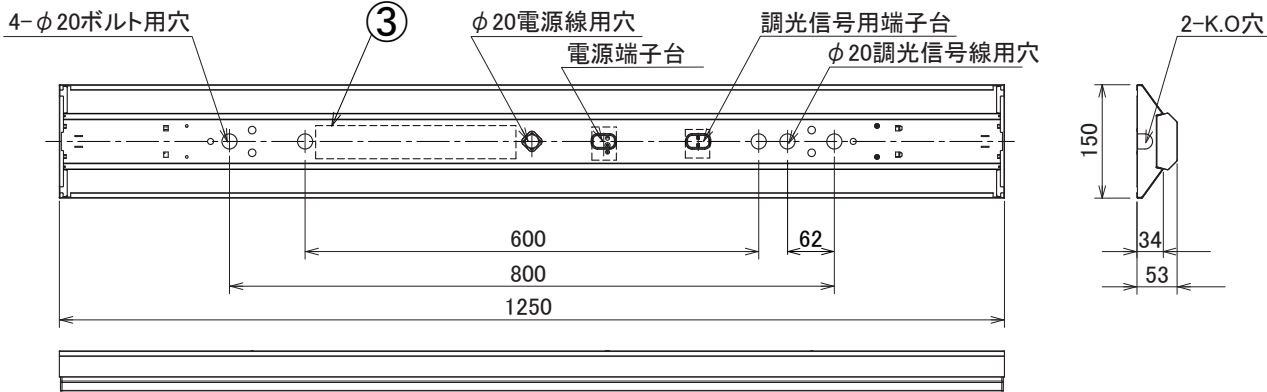

ecohiLUX LX PWM調光方式

〈取り付けボルトの器具内寸法〉
 取り付けボルト寸法は、15mm以上、25mm以下にしてください。

〈組合せ・基本特性〉

器具品番	ユニット品番	セット品番	光源色	色温度	器具光束	消費電力 (W)		入力電流 (A)		
						100V	200V	100V	200V	242V
LXBF-CL40-D	LXU190F-48D-40L-D	LX190F-48D-CL40-D	昼光色	6500K	4850lm	26.7	26.5	0.272	0.138	0.115
	LXU190F-51N-40L-D	LX190F-51N-CL40-D	昼白色	5000K	5100lm					
	LXU190F-48W-40L-D	LX190F-48W-CL40-D	白色	4000K	4850lm					
	LXU190F-46WW-40L-D	LX190F-46WW-CL40-D	温白色	3500K	4690lm					
	LXU190F-45L-40L-D	LX190F-45L-CL40-D	電球色	3000K	4590lm					