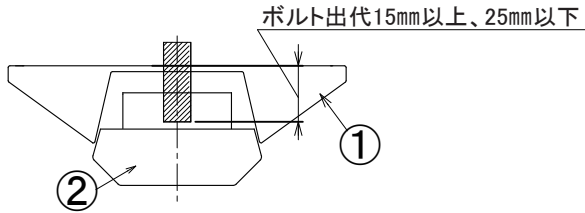

ecohiLUX LX PWM調光方式

〈取り付けボルトの器具内寸法〉
 取り付けボルト寸法は、15mm以上、25mm以下にしてください。

〈組合せ・基本特性〉

器具品番	ユニット品番	セット品番	光源色	色温度	器具光束	消費電力 (W)		入力電流 (A)		
						100V	200V	100V	200V	242V
LXBF-CL40-D	LXU190F-48D-40L-D	LX190F-48D-CL40-D	昼光色	6500K	4850lm	26.7	26.5	0.272	0.138	0.115
	LXU190F-51N-40L-D	LX190F-51N-CL40-D	昼白色	5000K	5100lm					
	LXU190F-48W-40L-D	LX190F-48W-CL40-D	白色	4000K	4850lm					
	LXU190F-46WW-40L-D	LX190F-46WW-CL40-D	温白色	3500K	4690lm					
	LXU190F-45L-40L-D	LX190F-45L-CL40-D	電球色	3000K	4590lm					