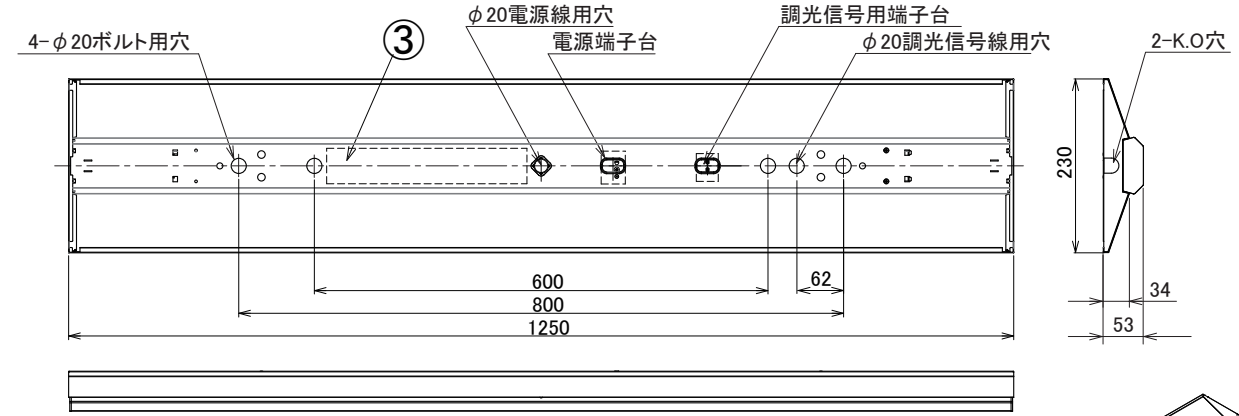

ecohiLUX LX PWM調光方式

〈取り付けボルトの器具内寸法〉
 取り付けボルト寸法は、15mm以上、25mm以下にしてください。

〈組合せ・基本特性〉

器具品番	ユニット品番	セット品番	光源色	色温度	器具光束	消費電力 (W)		入力電流 (A)		
						100V	200V	100V	200V	242V
LXBF-CL40W-D	LXU190F-48D-40L-D	LX190F-48D-CL40W-D	昼光色	6500K	4850lm	26.7	26.5	0.272	0.138	0.115
	LXU190F-51N-40L-D	LX190F-51N-CL40W-D	昼白色	5000K	5100lm					
	LXU190F-48W-40L-D	LX190F-48W-CL40W-D	白色	4000K	4850lm					
	LXU190F-46WW-40L-D	LX190F-46WW-CL40W-D	温白色	3500K	4690lm					
	LXU190F-45L-40L-D	LX190F-45L-CL40W-D	電球色	3000K	4590lm					