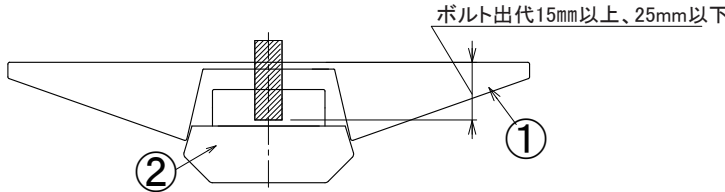

ecohiLUX LX PWM調光方式

〈取り付けボルトの器具内寸法〉
 取り付けボルト寸法は、15mm以上、25mm以下にしてください。

〈組合せ・基本特性〉

器具品番	ユニット品番	セット品番	光源色	色温度	器具光束	消費電力 (W)		入力電流 (A)		
						100V	200V	100V	200V	242V
LXBF-CL40W-D	LXU190F-48D-40L-D	LX190F-48D-CL40W-D	昼光色	6500K	4850lm	26.7	26.5	0.272	0.138	0.115
	LXU190F-51N-40L-D	LX190F-51N-CL40W-D	昼白色	5000K	5100lm					
	LXU190F-48W-40L-D	LX190F-48W-CL40W-D	白色	4000K	4850lm					
	LXU190F-46WW-40L-D	LX190F-46WW-CL40W-D	温白色	3500K	4690lm					
	LXU190F-45L-40L-D	LX190F-45L-CL40W-D	電球色	3000K	4590lm					