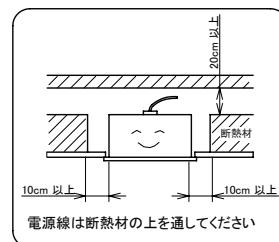

埋込穴寸法
150 × 1235

仮

〈取り付けボルトの器具内寸法〉
ボルトの引込代は天井面から40mm以上、45mm以下にしてください。

〈組合せ・基本特性〉

器具品番	ユニット品番	セット品番	光源色	色温度	器具光束	消費電力 (W)		入力電流 (A)			突入電流 (VA)		
						100V	200V	100V	200V	242V	100V	200V	242V
LXBF-UK40-W170-D	LXU190F-25N-40S-D	LX190F-23N-UK40-W170-D	昼白色	5000K	2375lm	13.6	14.0	0.140	0.078	0.069	-	-	-
	LXU190F-23W-40S-D	LX190F-22W-UK40-W170-D	白色	4000K	2255lm								
	LXU190F-23WW-40S-D	LX190F-21WW-UK40-W170-D	温白色	3500K	2185lm								
	LXU190F-22L-40S-D	LX190F-21L-UK40-W170-D	電球色	3000K	2140lm								