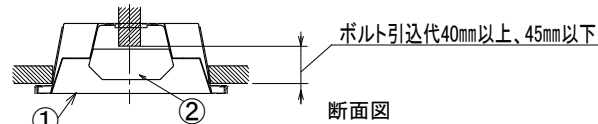

埋込穴寸法
150 × 1235

仮

〈取り付けボルトの器具内寸法〉
ボルトの引込代は天井面から40mm以上、45mm以下にしてください。

〈組合せ・基本特性〉

器具品番	ユニット品番	セット品番	光源色	色温度	器具光束	消費電力 (W)		入力電流 (A)			突入電流 (VA)		
						100V	200V	100V	200V	242V	100V	200V	242V
LXBF-UK40-W170-D	LXU190F-25N-40S-D	LX190F-23N-UK40-W170-D	昼白色	5000K	2375lm	13.6	14.0	0.140	0.078	0.069	-	-	-
	LXU190F-23W-40S-D	LX190F-22W-UK40-W170-D	白色	4000K	2255lm								
	LXU190F-23WW-40S-D	LX190F-21WW-UK40-W170-D	温白色	3500K	2185lm								
	LXU190F-22L-40S-D	LX190F-21L-UK40-W170-D	電球色	3000K	2140lm								