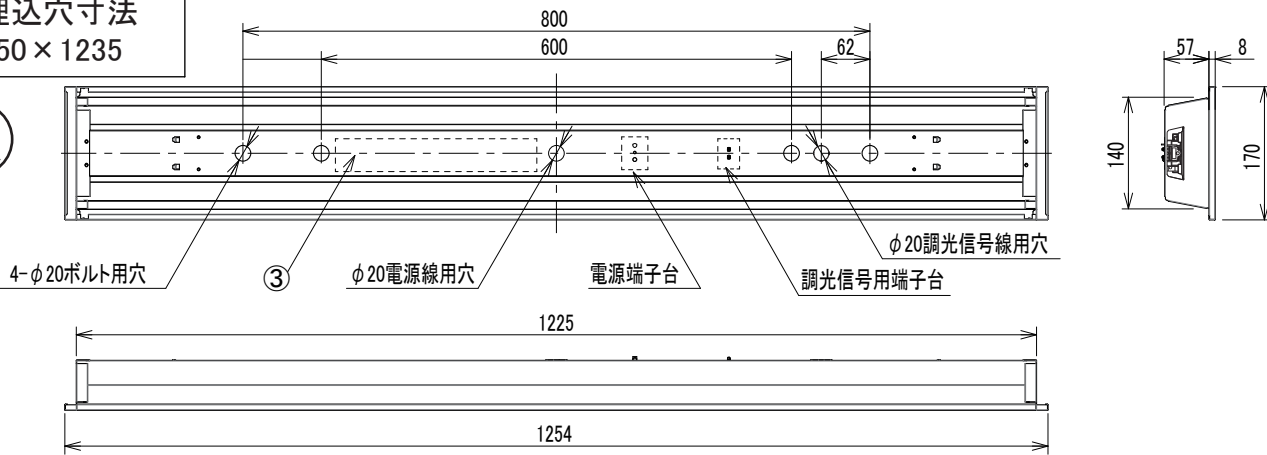

埋込穴寸法
150 × 1235

仮

〈取り付けボルトの器具内寸法〉
ボルトの引込代は天井面から40mm以上、45mm以下にしてください。

〈組合せ・基本特性〉

器具品番	ユニット品番	セット品番	光源色	色温度	器具光束	消費電力 (W)		入力電流 (A)			突入電流 (VA)		
						100V	200V	100V	200V	242V	100V	200V	242V
LXBF-UK40-W170-D	LXU190F-25N-40S-D	LX190F-23N-UK40-W170-D	昼白色	5000K	2375lm	13.6	14.0	0.140	0.078	0.069	-	-	-
	LXU190F-23W-40S-D	LX190F-22W-UK40-W170-D	白色	4000K	2255lm								
	LXU190F-23WW-40S-D	LX190F-21WW-UK40-W170-D	温白色	3500K	2185lm								
	LXU190F-22L-40S-D	LX190F-21L-UK40-W170-D	電球色	3000K	2140lm								