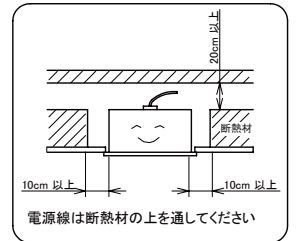

埋込穴寸法  
220 × 1235

仮

〈取り付けボルトの器具内寸法〉  
ボルトの引込代は天井面から40mm以上、45mm以下にしてください。

〈組合せ・基本特性〉

器具品番	ユニット品番	セット品番	光源色	色温度	器具光束	消費電力 (W)			入力電流 (A)			突入電流 (VA)		
						100V	200V		100V	200V	242V	100V	200V	242V
LXBF-UK40-W240-D	LXU190F-32N-40S-D	LX190F-31N-UK40-W240-D	昼白色	5000K	3105lm	18.0	17.6	0.182	0.090	0.077	-	-	-	
	LXU190F-30W-40S-D	LX190F-29W-UK40-W240-D	白色	4000K	2950lm									
	LXU190F-29WW-40S-D	LX190F-28WW-UK40-W240-D	温白色	3500K	2850lm						*1	*1	*1	
	LXU190F-28L-40S-D	LX190F-27L-UK40-W240-D	電球色	3000K	2795lm									