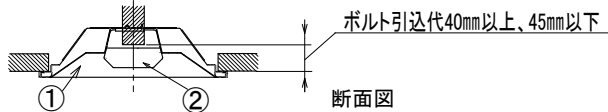

埋込穴寸法  
220 × 1235

仮

〈取り付けボルトの器具内寸法〉  
ボルトの引込代は天井面から40mm以上、45mm以下にしてください。

〈組合せ・基本特性〉

器具品番	ユニット品番	セット品番	光源色	色温度	器具光束	消費電力 (W)			入力電流 (A)			突入電流 (VA)		
						100V	200V		100V	200V	242V	100V	200V	242V
LXBF-UK40-W240-D	LXU190F-32N-40S-D	LX190F-31N-UK40-W240-D	昼白色	5000K	3105lm	18.0	17.6	0.182	0.090	0.077	-	-	-	
	LXU190F-30W-40S-D	LX190F-29W-UK40-W240-D	白色	4000K	2950lm									
	LXU190F-29WW-40S-D	LX190F-28WW-UK40-W240-D	温白色	3500K	2850lm						*1	*1	*1	
	LXU190F-28L-40S-D	LX190F-27L-UK40-W240-D	電球色	3000K	2795lm									