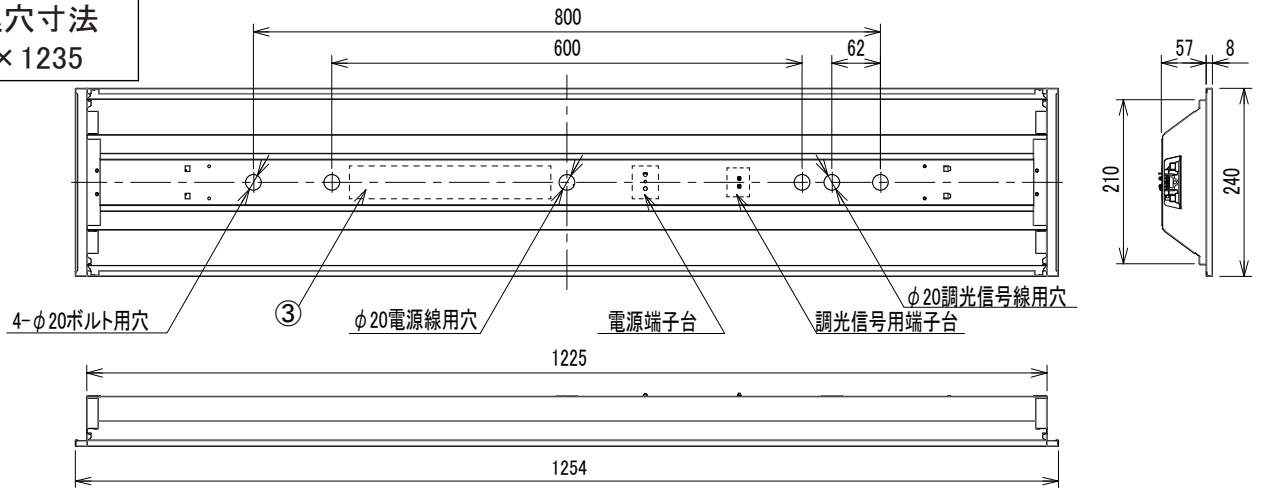

埋込穴寸法  
220 × 1235

仮

〈取り付けボルトの器具内寸法〉  
ボルトの引込代は天井面から40mm以上、45mm以下にしてください。

〈組合せ・基本特性〉

器具品番	ユニット品番	セット品番	光源色	色温度	器具光束	消費電力 (W)			入力電流 (A)			突入電流 (VA)		
						100V	200V		100V	200V	242V	100V	200V	242V
LXBF-UK40-W240-D	LXU190F-32N-40S-D	LX190F-31N-UK40-W240-D	昼白色	5000K	3105lm	18.0	17.6	0.182	0.090	0.077	-	-	-	
	LXU190F-30W-40S-D	LX190F-29W-UK40-W240-D	白色	4000K	2950lm									
	LXU190F-29WW-40S-D	LX190F-28WW-UK40-W240-D	温白色	3500K	2850lm						*1	*1	*1	
	LXU190F-28L-40S-D	LX190F-27L-UK40-W240-D	電球色	3000K	2795lm									