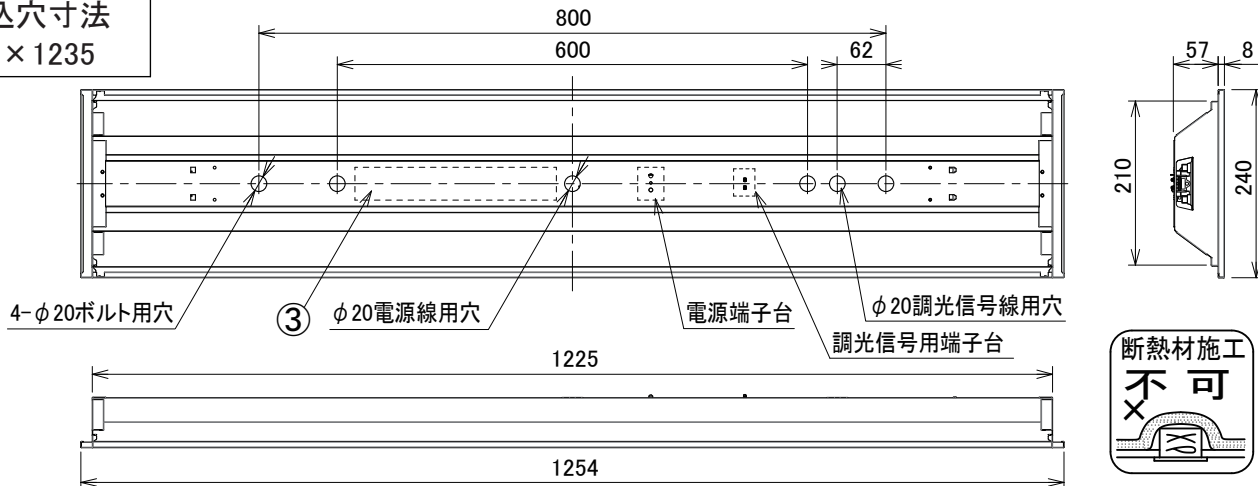

埋込穴寸法  
220×1235

〈取り付けボルトの器具内寸法〉  
ボルトの引込代は天井面から40mm以上、45mm以下にしてください。

〈組合せ・基本特性〉

器具品番	ユニット品番	セット品番	光源色	色温度	器具光束	消費電力 (W)		入力電流 (A)		
						100V	200V	100V	200V	242V
LXBF-UK40-W240-D	LXU190F-25N-40S-D	LX190F-24N-UK40-W240-D	昼白色	5000K	2425lm	18.4	18.0	0.140	0.078	0.069
	LXU190F-23W-40S-D	LX190F-23W-UK40-W240-D	白色	4000K	2305lm					
	LXU190F-23WW-40S-D	LX190F-22WW-UK40-W240-D	温白色	3500K	2230lm					
	LXU190F-22L-40S-D	LX190F-21L-UK40-W240-D	電球色	3000K	2185lm					