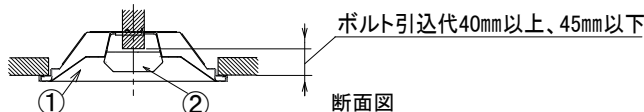

埋込穴寸法  
220×1235

〈取り付けボルトの器具内寸法〉  
ボルトの引込代は天井面から40mm以上、45mm以下にしてください。

〈組合せ・基本特性〉

器具品番	ユニット品番	セット品番	光源色	色温度	器具光束	消費電力 (W)		入力電流 (A)		
						100V	200V	100V	200V	242V
LXBF-UK40-W240-D	LXU190F-25N-40S-D	LX190F-24N-UK40-W240-D	昼白色	5000K	2425lm	18.4	18.0	0.140	0.078	0.069
	LXU190F-23W-40S-D	LX190F-23W-UK40-W240-D	白色	4000K	2305lm					
	LXU190F-23WW-40S-D	LX190F-22WW-UK40-W240-D	温白色	3500K	2230lm					
	LXU190F-22L-40S-D	LX190F-21L-UK40-W240-D	電球色	3000K	2185lm					