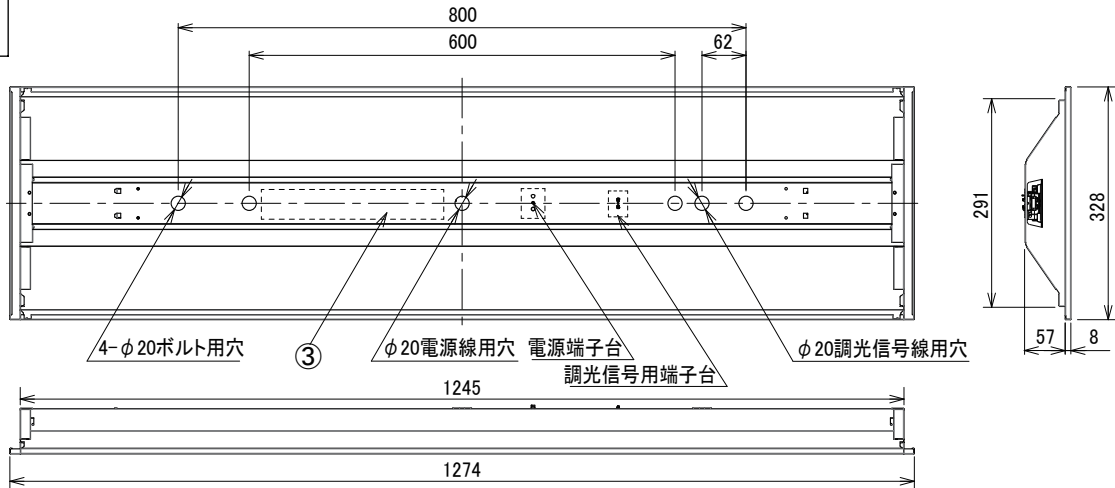

埋込穴寸法  
300×1257

〈取り付けボルトの器具内寸法〉  
ボルトの引込代は天井面から40mm以上、45mm以下にしてください。

〈組合せ・基本特性〉

器具品番	ユニット品番	セット品番	光源色	色温度	器具光束	消費電力 (W)		入力電流 (A)			突入電流 (VA)		
						100V	200V	100V	200V	242V	100V	200V	242V
LXBF-UK40-W328-D	LXU190F-65D-40S-D	LX190F-64D-UK40-W328-D	昼光色	6500K	6425lm	36.2	35.9	0.408	0.192	0.169	-	-	-
	LXU190F-69N-40S-D	LX190F-67N-UK40-W328-D	昼白色	5000K	6760lm								
	LXU190F-65W-40S-D	LX190F-64W-UK40-W328-D	白色	4000K	6425lm								
	LXU190F-63WW-40S-D	LX190F-62WW-UK40-W328-D	温白色	3500K	6225lm								
	LXU190F-62L-40S-D	LX190F-60L-UK40-W328-D	電球色	3000K	6085lm								