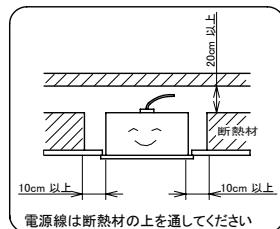

埋込穴寸法  
300×1257

〈取り付けボルトの器具内寸法〉  
ボルトの引込代は天井面から40mm以上、45mm以下にしてください。

〈組合せ・基本特性〉

器具品番	ユニット品番	セット品番	光源色	色温度	器具光束	消費電力 (W)		入力電流 (A)			突入電流 (VA)		
						100V	200V	100V	200V	242V	100V	200V	242V
LXBF-UK40-W328-D	LXU190F-65D-40S-D	LX190F-64D-UK40-W328-D	昼光色	6500K	6425lm	36.2	35.9	0.408	0.192	0.169	-	-	-
	LXU190F-69N-40S-D	LX190F-67N-UK40-W328-D	昼白色	5000K	6760lm								
	LXU190F-65W-40S-D	LX190F-64W-UK40-W328-D	白色	4000K	6425lm								
	LXU190F-63WW-40S-D	LX190F-62WW-UK40-W328-D	温白色	3500K	6225lm								
	LXU190F-62L-40S-D	LX190F-60L-UK40-W328-D	電球色	3000K	6085lm								