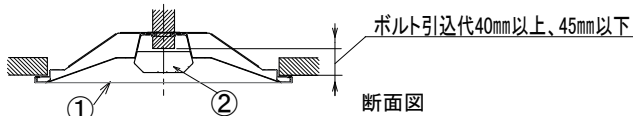

埋込穴寸法  
300×1257

〈取り付けボルトの器具内寸法〉  
ボルトの引込代は天井面から40mm以上、45mm以下にしてください。

〈組合せ・基本特性〉

器具品番	ユニット品番	セット品番	光源色	色温度	器具光束	消費電力 (W)		入力電流 (A)			突入電流 (VA)		
						100V	200V	100V	200V	242V	100V	200V	242V
LXBF-UK40-W328-D	LXU190F-65D-40S-D	LX190F-64D-UK40-W328-D	昼光色	6500K	6425lm	36.2	35.9	0.408	0.192	0.169	-	-	-
	LXU190F-69N-40S-D	LX190F-67N-UK40-W328-D	昼白色	5000K	6760lm								
	LXU190F-65W-40S-D	LX190F-64W-UK40-W328-D	白色	4000K	6425lm								
	LXU190F-63WW-40S-D	LX190F-62WW-UK40-W328-D	温白色	3500K	6225lm								
	LXU190F-62L-40S-D	LX190F-60L-UK40-W328-D	電球色	3000K	6085lm								