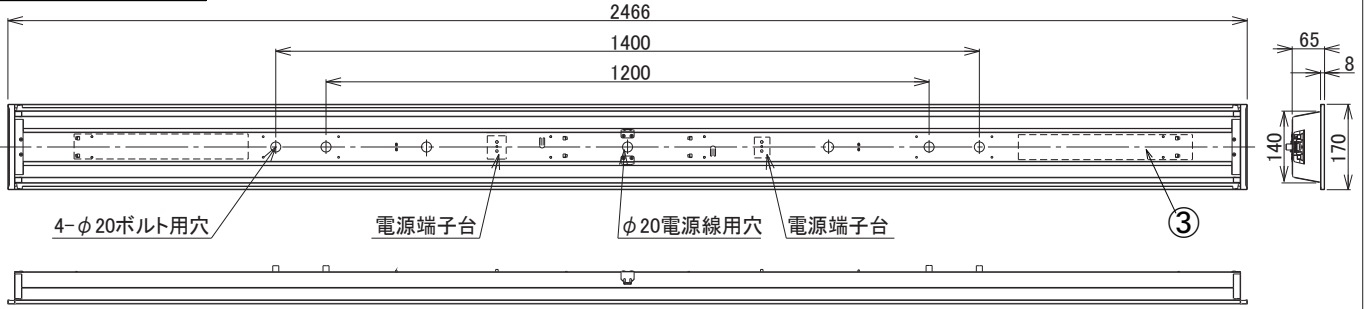

埋込穴寸法
150×2445

〈取り付けボルトの器具内寸法〉
ボルトの引込代は天井面から40mm以上、45mm以下にしてください。

〈組合せ・基本特性〉

器具品番	ユニット品番	セット品番	光源色	色温度	器具光束	消費電力 (W)		入力電流 (A)		
						100V	200V	100V	200V	242V
LXBF-UK110T-W170	LXU190F-47D-110T	LX190F-45D-UK110T-W170	昼光色	6500K	4515lm	27.2	28.0	0.280	0.156	0.138
	LXU190F-50N-110T	LX190F-47N-UK110T-W170	昼白色	5000K	4750lm					
	LXU190F-47W-110T	LX190F-45W-UK110T-W170	白色	4000K	4515lm					
	LXU190F-46WW-110T	LX190F-43WW-UK110T-W170	温白色	3500K	4370lm					
	LXU190F-45L-110T	LX190F-42L-UK110T-W170	電球色	3000K	4275lm					