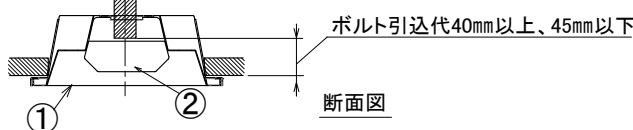

埋込穴寸法
150×2445

〈取り付けボルトの器具内寸法〉
ボルトの引込代は天井面から40mm以上、45mm以下にしてください。

〈組合せ・基本特性〉

器具品番	ユニット品番	セット品番	光源色	色温度	器具光束	消費電力 (W)		入力電流 (A)		
						100V	200V	100V	200V	242V
LXBF-UK110T-W170	LXU190F-47D-110T	LX190F-45D-UK110T-W170	昼光色	6500K	4515lm	27.2	28.0	0.280	0.156	0.138
	LXU190F-50N-110T	LX190F-47N-UK110T-W170	昼白色	5000K	4750lm					
	LXU190F-47W-110T	LX190F-45W-UK110T-W170	白色	4000K	4515lm					
	LXU190F-46WW-110T	LX190F-43WW-UK110T-W170	温白色	3500K	4370lm					
	LXU190F-45L-110T	LX190F-42L-UK110T-W170	電球色	3000K	4275lm					