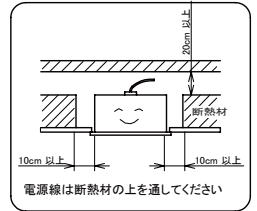

埋込穴寸法
150×2445

〈取り付けボルトの器具内寸法〉
ボルトの引込代は天井面から40mm以上、45mm以下にしてください。

〈組合せ・基本特性〉

器具品番	ユニット品番	セット品番	光源色	色温度	器具光束	消費電力 (W)		入力電流 (A)		
						100V	200V	100V	200V	242V
LXBF-UK110T-W170	LXU190F-47D-110T	LX190F-45D-UK110T-W170	昼光色	6500K	4515lm	27.2	28.0	0.280	0.156	0.138
	LXU190F-50N-110T	LX190F-47N-UK110T-W170	昼白色	5000K	4750lm					
	LXU190F-47W-110T	LX190F-45W-UK110T-W170	白色	4000K	4515lm					
	LXU190F-46WW-110T	LX190F-43WW-UK110T-W170	温白色	3500K	4370lm					
	LXU190F-45L-110T	LX190F-42L-UK110T-W170	電球色	3000K	4275lm					