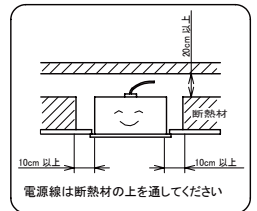

埋込穴寸法
150×2445

〈取り付けボルトの器具内寸法〉
ボルトの引込代は天井面から40mm以下、45mm以上にしてください。

〈組合せ・基本特性〉

器具品番	ユニット品番	セット品番	光源色	色温度	器具光束	消費電力 (W)		入力電流 (A)			突入電流 (VA)		
						100V	200V	100V	200V	242V	100V	200V	242V
LXBF-UK110T-W170-D	LXU190F-60D-110T-D	LX190F-57D-UK110T-W170-D	昼光色	6500K	5775lm	36.0	35.2	0.364	0.180	0.153	-	-	-
	LXU190F-64N-110T-D	LX190F-60N-UK110T-W170-D	昼白色	5000K	6080lm						-	-	-
	LXU190F-60W-110T-D	LX190F-57W-UK110T-W170-D	白色	4000K	5775lm						*1	*1	*1
	LXU190F-58WW-110T-D	LX190F-55WW-UK110T-W170-D	温白色	3500K	5595lm								
	LXU190F-57L-110T-D	LX190F-54L-UK110T-W170-D	電球色	3000K	5470lm								