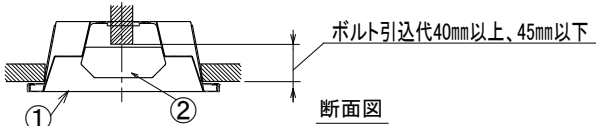

埋込穴寸法
150×2445

〈取り付けボルトの器具内寸法〉
ボルトの引込代は天井面から40mm以下、45mm以上にしてください。

〈組合せ・基本特性〉

器具品番	ユニット品番	セット品番	光源色	色温度	器具光束	消費電力 (W)		入力電流 (A)			突入電流 (VA)		
						100V	200V	100V	200V	242V	100V	200V	242V
LXBF-UK110T-W170-D	LXU190F-60D-110T-D	LX190F-57D-UK110T-W170-D	昼光色	6500K	5775lm	36.0	35.2	0.364	0.180	0.153	-	-	-
	LXU190F-64N-110T-D	LX190F-60N-UK110T-W170-D	昼白色	5000K	6080lm						-	-	-
	LXU190F-60W-110T-D	LX190F-57W-UK110T-W170-D	白色	4000K	5775lm						*1	*1	*1
	LXU190F-58WW-110T-D	LX190F-55WW-UK110T-W170-D	温白色	3500K	5595lm								
	LXU190F-57L-110T-D	LX190F-54L-UK110T-W170-D	電球色	3000K	5470lm								