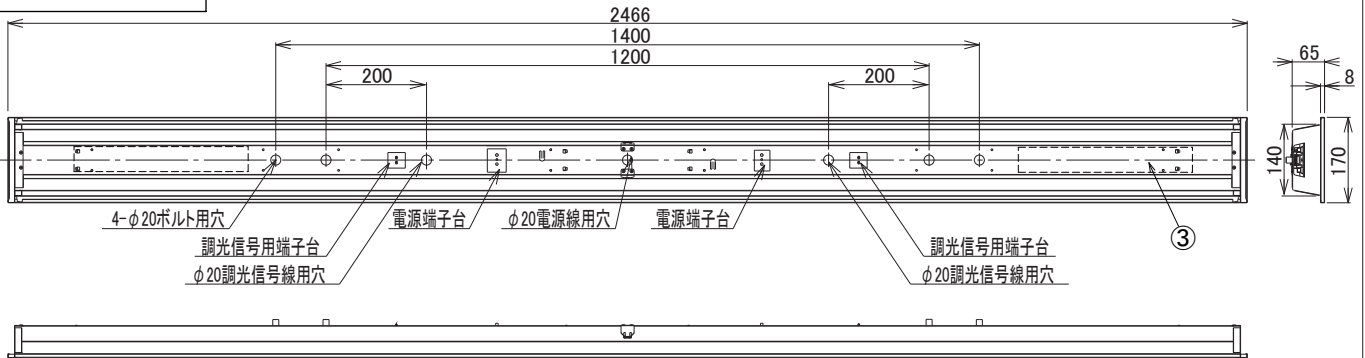

埋込穴寸法
150×2445

〈取り付けボルトの器具内寸法〉
ボルトの引込代は天井面から40mm以下、45mm以上にしてください。

〈組合せ・基本特性〉

器具品番	ユニット品番	セット品番	光源色	色温度	器具光束	消費電力 (W)		入力電流 (A)			突入電流 (VA)		
						100V	200V	100V	200V	242V	100V	200V	242V
LXBF-UK110T-W170-D	LXU190F-60D-110T-D	LX190F-57D-UK110T-W170-D	昼光色	6500K	5775lm	36.0	35.2	0.364	0.180	0.153	-	-	-
	LXU190F-64N-110T-D	LX190F-60N-UK110T-W170-D	昼白色	5000K	6080lm						-	-	-
	LXU190F-60W-110T-D	LX190F-57W-UK110T-W170-D	白色	4000K	5775lm						*1	*1	*1
	LXU190F-58WW-110T-D	LX190F-55WW-UK110T-W170-D	温白色	3500K	5595lm								
	LXU190F-57L-110T-D	LX190F-54L-UK110T-W170-D	電球色	3000K	5470lm								