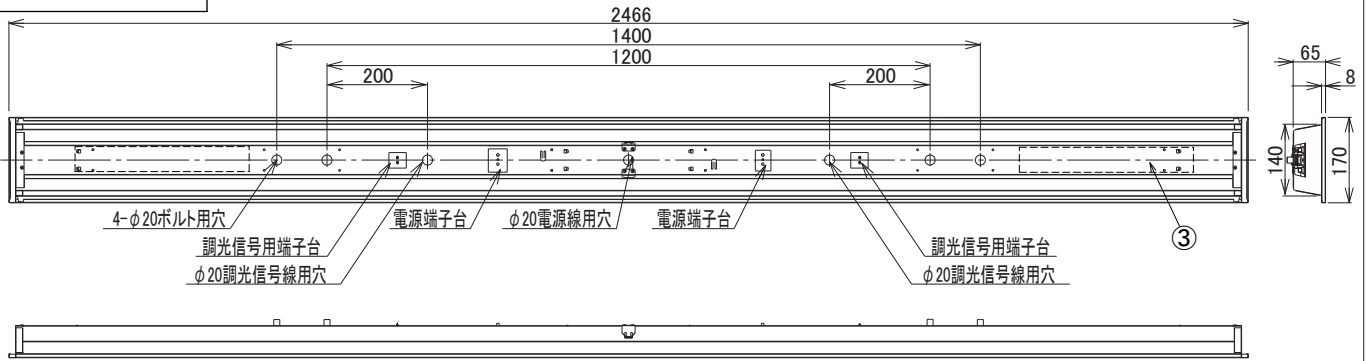

埋込穴寸法  
150×2445

〈取り付けボルトの器具内寸法〉  
ボルトの引込代は天井面から40mm以下、45mm以上にしてください。

〈組合せ・基本特性〉

器具品番	ユニット品番	セット品番	光源色	色温度	器具光束	消費電力 (W)		入力電流 (A)			突入電流 (VA)		
						100V	200V	100V	200V	242V	100V	200V	242V
LXBF-UK110T-W170-D	LXU190F-47D-110T-D	LX190F-45D-UK110T-W170-D	昼光色	6500K	4515lm	27.2	28.0	0.280	0.156	0.138	-	-	-
	LXU190F-50N-110T-D	LX190F-47N-UK110T-W170-D	昼白色	5000K	4750lm						-	-	-
	LXU190F-47W-110T-D	LX190F-45W-UK110T-W170-D	白色	4000K	4515lm						*1	*1	*1
	LXU190F-46WW-110T-D	LX190F-43WW-UK110T-W170-D	温白色	3500K	4370lm								
	LXU190F-45L-110T-D	LX190F-42L-UK110T-W170-D	電球色	3000K	4275lm								