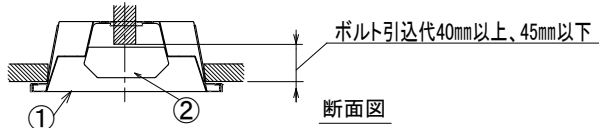

埋込穴寸法  
150×2445

〈取り付けボルトの器具内寸法〉  
ボルトの引込代は天井面から40mm以下、45mm以上にしてください。

〈組合せ・基本特性〉

器具品番	ユニット品番	セット品番	光源色	色温度	器具光束	消費電力 (W)		入力電流 (A)			突入電流 (VA)		
						100V	200V	100V	200V	242V	100V	200V	242V
LXBF-UK110T-W170-D	LXU190F-47D-110T-D	LX190F-45D-UK110T-W170-D	昼光色	6500K	4515lm	27.2	28.0	0.280	0.156	0.138	-	-	-
	LXU190F-50N-110T-D	LX190F-47N-UK110T-W170-D	昼白色	5000K	4750lm						-	-	-
	LXU190F-47W-110T-D	LX190F-45W-UK110T-W170-D	白色	4000K	4515lm						*1	*1	*1
	LXU190F-46WW-110T-D	LX190F-43WW-UK110T-W170-D	温白色	3500K	4370lm								
	LXU190F-45L-110T-D	LX190F-42L-UK110T-W170-D	電球色	3000K	4275lm								