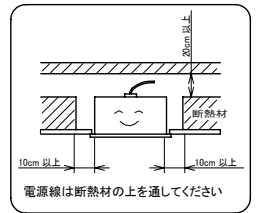

埋込穴寸法  
150×2445

〈取り付けボルトの器具内寸法〉  
ボルトの引込代は天井面から40mm以下、45mm以上にしてください。

〈組合せ・基本特性〉

器具品番	ユニット品番	セット品番	光源色	色温度	器具光束	消費電力 (W)		入力電流 (A)			突入電流 (VA)		
						100V	200V	100V	200V	242V	100V	200V	242V
LXBF-UK110T-W170-D	LXU190F-47D-110T-D	LX190F-45D-UK110T-W170-D	昼光色	6500K	4515lm	27.2	28.0	0.280	0.156	0.138	-	-	-
	LXU190F-50N-110T-D	LX190F-47N-UK110T-W170-D	昼白色	5000K	4750lm						-	-	-
	LXU190F-47W-110T-D	LX190F-45W-UK110T-W170-D	白色	4000K	4515lm						*1	*1	*1
	LXU190F-46WW-110T-D	LX190F-43WW-UK110T-W170-D	温白色	3500K	4370lm								
	LXU190F-45L-110T-D	LX190F-42L-UK110T-W170-D	電球色	3000K	4275lm								