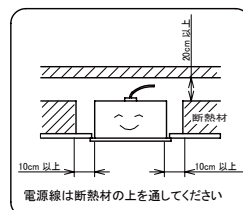

埋込穴寸法
220×2445

〈取り付けボルトの器具内寸法〉

ボルトの引込代は天井面から40mm以下、45mm以上にしてください。

〈組合せ・基本特性〉

器具品番	ユニット品番	セット品番	光源色	色温度	器具光束	消費電力 (W)		入力電流 (A)			突入電流 (VA)		
						100V	200V	100V	200V	242V	100V	200V	242V
LXBF-UK110T-W240-D	LXU190F-47D-110T-D	LX190F-46D-UK110T-W240-D	昼光色	6500K	4610lm	27.2	28.0	0.280	0.156	0.138	-	-	-
	LXU190F-50N-110T-D	LX190F-48N-UK110T-W240-D	昼白色	5000K	4850lm						-	-	-
	LXU190F-47W-110T-D	LX190F-46W-UK110T-W240-D	白色	4000K	4610lm						*1	*1	*1
	LXU190F-46WW-110T-D	LX190F-44WW-UK110T-W240-D	温白色	3500K	4460lm								
	LXU190F-45L-110T-D	LX190F-43L-UK110T-W240-D	電球色	3000K	4365lm								