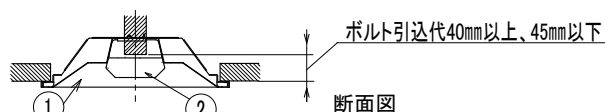

埋込穴寸法
220×2445

〈取り付けボルトの器具内寸法〉

ボルトの引込代は天井面から40mm以下、45mm以上にしてください。

〈組合せ・基本特性〉

器具品番	ユニット品番	セット品番	光源色	色温度	器具光束	消費電力 (W)		入力電流 (A)			突入電流 (VA)		
						100V	200V	100V	200V	242V	100V	200V	242V
LXBF-UK110T-W240-D	LXU190F-47D-110T-D	LX190F-46D-UK110T-W240-D	昼光色	6500K	4610lm	27.2	28.0	0.280	0.156	0.138	-	-	-
	LXU190F-50N-110T-D	LX190F-48N-UK110T-W240-D	昼白色	5000K	4850lm						-	-	-
	LXU190F-47W-110T-D	LX190F-46W-UK110T-W240-D	白色	4000K	4610lm						*1	*1	*1
	LXU190F-46WW-110T-D	LX190F-44WW-UK110T-W240-D	温白色	3500K	4460lm								
	LXU190F-45L-110T-D	LX190F-43L-UK110T-W240-D	電球色	3000K	4365lm								