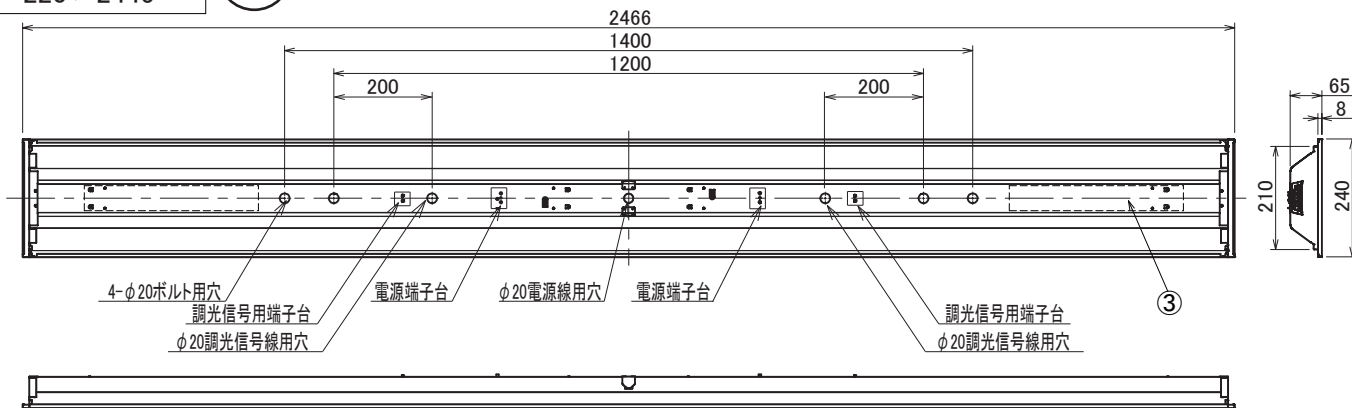

埋込穴寸法
220×2445

〈取り付けボルトの器具内寸法〉

ボルトの引込代は天井面から40mm以下、45mm以上にしてください。

〈組合せ・基本特性〉

器具品番	ユニット品番	セット品番	光源色	色温度	器具光束	消費電力 (W)		入力電流 (A)			突入電流 (VA)		
						100V	200V	100V	200V	242V	100V	200V	242V
LXBF-UK110T-W240-D	LXU190F-47D-110T-D	LX190F-46D-UK110T-W240-D	昼光色	6500K	4610lm	27.2	28.0	0.280	0.156	0.138	-	-	-
	LXU190F-50N-110T-D	LX190F-48N-UK110T-W240-D	昼白色	5000K	4850lm						-	-	-
	LXU190F-47W-110T-D	LX190F-46W-UK110T-W240-D	白色	4000K	4610lm						*1	*1	*1
	LXU190F-46WW-110T-D	LX190F-44WW-UK110T-W240-D	温白色	3500K	4460lm								
	LXU190F-45L-110T-D	LX190F-43L-UK110T-W240-D	電球色	3000K	4365lm								