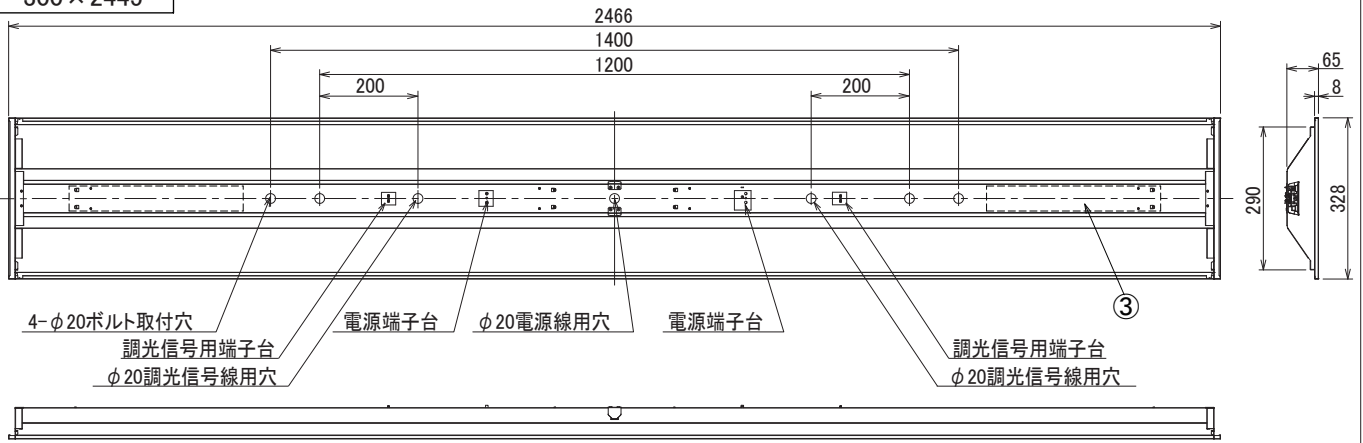

埋込穴寸法
300×2445

〈取り付けボルトの器具内寸法〉
ボルトの引込代は天井面から40mm以下、45mm以上にしてください。

〈組合せ・基本特性〉

器具品番	ユニット品番	セット品番	光源色	色温度	器具光束	消費電力 (W)		入力電流 (A)			突入電流 (VA)		
						100V	200V	100V	200V	242V	100V	200V	242V
LXBF-UK110T-W328-D	LXU190F-95D-110T-D	LX190F-93D-UK110T-W328-D	昼光色	6500K	9310lm	53.1	52.6	0.595	0.288	0.240	-	-	-
	LXU190F-100N-110T-D	LX190F-98N-UK110T-W328-D	昼白色	5000K	9800lm						-	-	-
	LXU190F-95W-110T-D	LX190F-93W-UK110T-W328-D	白色	4000K	9310lm						*1	*1	*1
	LXU190F-92WW-110T-D	LX190F-90WW-UK110T-W328-D	温白色	3500K	9015lm								
	LXU190F-90L-110T-D	LX190F-88L-UK110T-W328-D	電球色	3000K	8820lm								