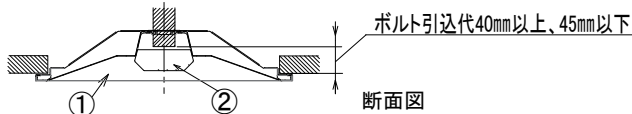

埋込穴寸法
300×2445

〈取り付けボルトの器具内寸法〉
ボルトの引込代は天井面から40mm以下、45mm以上にしてください。

〈組合せ・基本特性〉

器具品番	ユニット品番	セット品番	光源色	色温度	器具光束	消費電力 (W)		入力電流 (A)			突入電流 (VA)		
						100V	200V	100V	200V	242V	100V	200V	242V
LXBF-UK110T-W328-D	LXU190F-95D-110T-D	LX190F-93D-UK110T-W328-D	昼光色	6500K	9310lm	53.1	52.6	0.595	0.288	0.240	-	-	-
	LXU190F-100N-110T-D	LX190F-98N-UK110T-W328-D	昼白色	5000K	9800lm						-	-	-
	LXU190F-95W-110T-D	LX190F-93W-UK110T-W328-D	白色	4000K	9310lm						*1	*1	*1
	LXU190F-92WW-110T-D	LX190F-90WW-UK110T-W328-D	温白色	3500K	9015lm								
	LXU190F-90L-110T-D	LX190F-88L-UK110T-W328-D	電球色	3000K	8820lm								