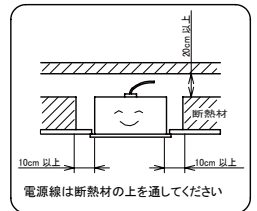

埋込穴寸法
300×2445

〈取り付けボルトの器具内寸法〉
ボルトの引込代は天井面から40mm以下、45mm以上にしてください。

〈組合せ・基本特性〉

器具品番	ユニット品番	セット品番	光源色	色温度	器具光束	消費電力 (W)		入力電流 (A)			突入電流 (VA)		
						100V	200V	100V	200V	242V	100V	200V	242V
LXBF-UK110T-W328-D	LXU190F-95D-110T-D	LX190F-93D-UK110T-W328-D	昼光色	6500K	9310lm	53.1	52.6	0.595	0.288	0.240	-	-	-
	LXU190F-100N-110T-D	LX190F-98N-UK110T-W328-D	昼白色	5000K	9800lm						-	-	-
	LXU190F-95W-110T-D	LX190F-93W-UK110T-W328-D	白色	4000K	9310lm						*1	*1	*1
	LXU190F-92WW-110T-D	LX190F-90WW-UK110T-W328-D	温白色	3500K	9015lm								
	LXU190F-90L-110T-D	LX190F-88L-UK110T-W328-D	電球色	3000K	8820lm								