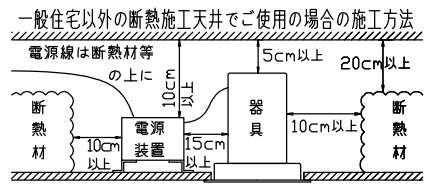

安全に関する注意

- 一般屋内天井埋込専用器具です。下記のような場所及び、一般住宅の断熱施工天井では使用できません。  
故障や絶縁不良による火災・感電・短寿命の原因となります。  
・湿度が20～85%の範囲外、及び水滴など水のかかる場所 ・振動、衝撃の多い場所 ・粉塵の多い場所  
・腐食性ガス、可燃性ガス・オイルミスなどが発生及び塩害の生じる場所
- 断熱材・防音材などを被せた状態で使用しないでください。  
断熱施工の天井に使用する場合には、右記の図の条件を守ってください。  
誤って施工すると火災および短寿命の原因となります。
- 指定方向以外は取付けないでください。器具の落下の原因となります。
- 定格電圧の±6%の範囲でご使用ください。  
感電・火災および短寿命の原因となります。
- 被照射との距離は、指定以下で使用しないでください。火災の原因になります。
- LEDの光色にはバラツキがある為、発光色、明るさが異なる場合がありますのでご了承ください。
- 通電した状態でコネクタの着脱はしないでください。不点の原因になります。
- コントローラーなどの調光器と組み合わせて使用する際は、必ず弊社にご相談ください。
- この照明器具の電源は、電子レンジやコピー機等の高ワット製品とは回路を分けてご使用ください。高ワット商品の使用時にちらつくことがあります。
- ビデオカメラや防犯カメラを通して照射された面を見た時の画像に、ちらつきや縞模様が見られる場合があります。

φ75<sup>+0</sup><sub>-2</sub>  
埋込穴寸法

■別表

色温度	固有球体・消費効率	1/2ビーム角	演色性
LL 2700K	47.3 lm/W	95°	Ra80
L 3000K	50.9 lm/W		
W 4000K	52.5 lm/W		
N 5000K	53.5 lm/W		

適合電源(別売)	
非調光タイプ	SZA8809

※この灯具は、別売の専用電源と組合わせて使用してください。  
※調光型電源(位相・PWM)は、別途お問い合わせください。

品番	部品名	材質	数	備考	特記事項	品番
					・照射物近接限度 5cm	IRSDL8205ALL - (W・B) IRSDL8205AL - (W・B) IRSDL8205AW - (W・B) IRSDL8205ANW (W・B)
6	付属コード	F0 プレン	1	500mm	電気特性(電圧・電流・電力・電気容量は上記適合電源使用時)	光源 LED 4W TYPE
5	コネクタ	ナイロン	1式	1 P (+・-)	電源装置	別置・別売(適合電源別表)
4	取付バネ	ステンレス	3		入力電圧	100V
3	パネル	アクリル	1	透明消	入力電流	0.13A
2	パッキン	シリコン	1	杓付・フック	消費電力	5.5W
1	本体	アルミ	1	杓付・フック	設計寿命	40,000時間
						IRIS アイリスオーヤマ株式会社