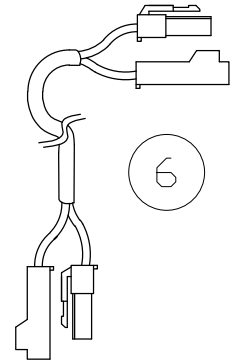

安全に関する注意

- 一般屋内天井埋込専用器具です。下記のような場所及び、一般住宅の断熱施工天井では使用できません。  
故障や絶縁不良による火災・感電・短寿命の原因となります。  
・湿度が20～85%の範囲外、及び水滴など水のかかる場所 ・振動、衝撃の多い場所 ・粉塵の多い場所  
・腐食性ガス、可燃性ガス・オイルミスなどが発生及び塩害の生じる場所
- 断熱材・防音材などを被せた状態で使用しないでください。  
断熱施工の天井に使用する場合には、右記の図の条件を守ってください。  
誤って施工すると火災および短寿命の原因となります。
- 指定方向以外は取付けないでください。器具の落下の原因となります。
- 定格電圧の±6%の範囲でご使用ください。  
感電・火災および短寿命の原因となります。
- 被照射との距離は、指定以下で使用しないでください。火災の原因になります。
- LEDの光色にはバラツキがある為、発光色、明るさが異なる場合がありますのでご了承ください。
- 通電した状態でコネクタの着脱はしないでください。不点の原因になります。
- コントローラーなどの調光器と組み合わせて使用する際は、必ず弊社にご相談ください。
- この照明器具の電源は、電子レンジやコピー機等の高ワット製品とは回路を分けてご使用ください。高ワット商品の使用時にちらつくことがあります。
- ビデオカメラや防犯カメラを通して照射された面を見た時の画像に、ちらつきや縞模様が見られる場合があります。

φ75<sup>+0</sup><sub>-2</sub>  
埋込穴寸法

■別表

色温度	固有球体・消費効率	1/2ビーム角	演色性
LL 2700K	47.3 lm/W	95°	Ra80
L 3000K	50.9 lm/W		
W 4000K	52.5 lm/W		
N 5000K	53.5 lm/W		

適合電源(別売)	
非調光タイプ	SZA8809

※この灯具は、別売の専用電源と組合わせて使用してください。  
※調光型電源(位相・PWM)は、別途お問い合わせください。

品番	部品名	材質	数	備考	特記事項	品番
					・照射物近接限度 5cm	IRSDL8205ALL - (W・B) IRSDL8205AL - (W・B) IRSDL8205AW - (W・B) IRSDL8205ANW (W・B)
6	付属コード	F0 プレン	1	500mm	電気特性(電圧・電流・電力・電気容量は上記適合電源使用時)	光源 LED 4W TYPE
5	コネクタ	ナイロン	1式	1 P (+・-)	電源装置	別置・別売(適合電源別表)
4	取付バネ	ステンレス	3		入力電圧	100V
3	パネル	アクリル	1	透明消	入力電流	0.13A
2	パッキン	シリコン	1	杓付・フック	消費電力	5.5W
1	本体	アルミ	1	杓付・フック	設計寿命	40,000時間
						IRIS アイリスオーヤマ株式会社