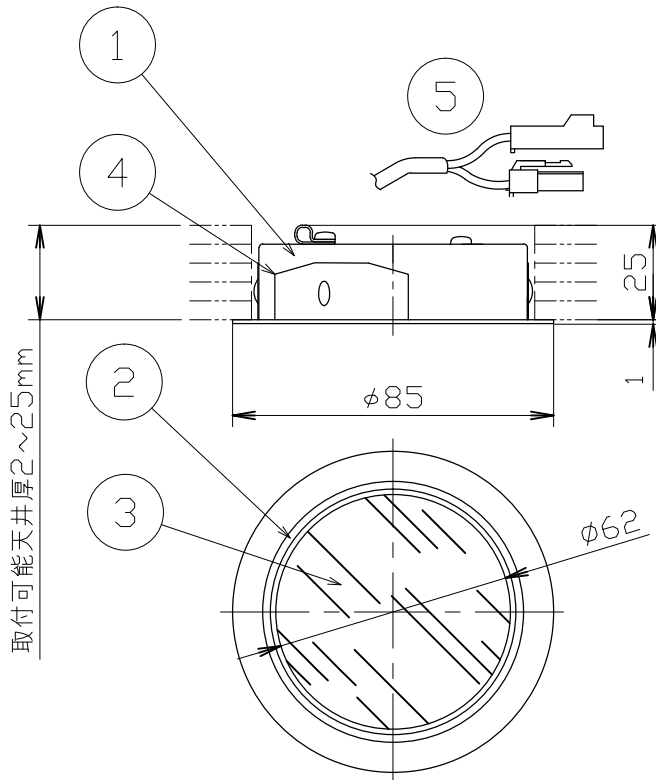

φ75<sup>+0</sup><sub>-2</sub>  
埋込穴寸法

■別表

色温度	固有球体・消費効率	1/2ビーム角	演色性
LL 2700K	47.3 lm/W	95°	Ra80
L 3000K	50.9 lm/W		
W 4000K	52.5 lm/W		
N 5000K	53.5 lm/W		

適合電源(別売)	
非調光タイプ	SZA8809

※この灯具は、別売の専用電源と組合わせて使用してください。  
※調光型電源(位相・PWM)は、別途お問い合わせください。

品番	部品名	材質	数	備考	特記事項	品番
					・照射物近接限度 5cm	IRSDL8205ALL - (W・B) IRSDL8205AL - (W・B) IRSDL8205AW - (W・B) IRSDL8205ANW (W・B)
6	付属コード	F0 プレン	1	500mm	電気特性(電圧・電流・電力・電気容量は上記適合電源使用時)	光源 LED 4W TYPE
5	コネクタ	ナイロン	1式	1 P (+・-)	電源装置	別置・別売(適合電源別表)
4	取付バネ	ステンレス	3		入力電圧	100V
3	パネル	アクリル	1	透明消	入力電流	0.13A
2	パッキン	シリコン	1	杓付・フック	消費電力	5.5W
1	本体	アルミ	1	杓付・フック	設計寿命	40,000時間
						IRIS アイリスオーヤマ株式会社